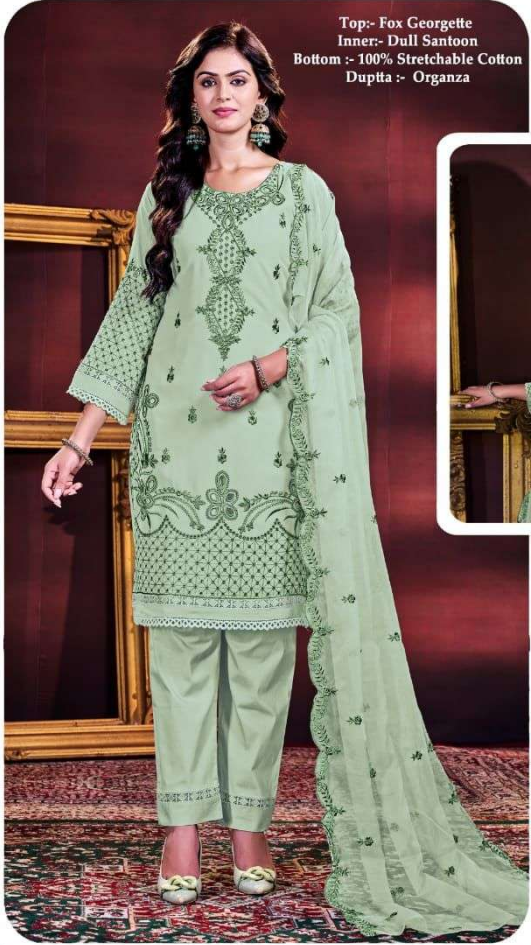

Aatta
rendz

AT:-2745

Top:- Fox Georgette
Inner:- Dull Santoon
Bottom :- 100% Stretchable Cotton
Dupitta :- Organza

Aalta
rendz
AT:-2745

**Aatta
rendz**

AT:-2745

Aatta
rendz

AT:-2745