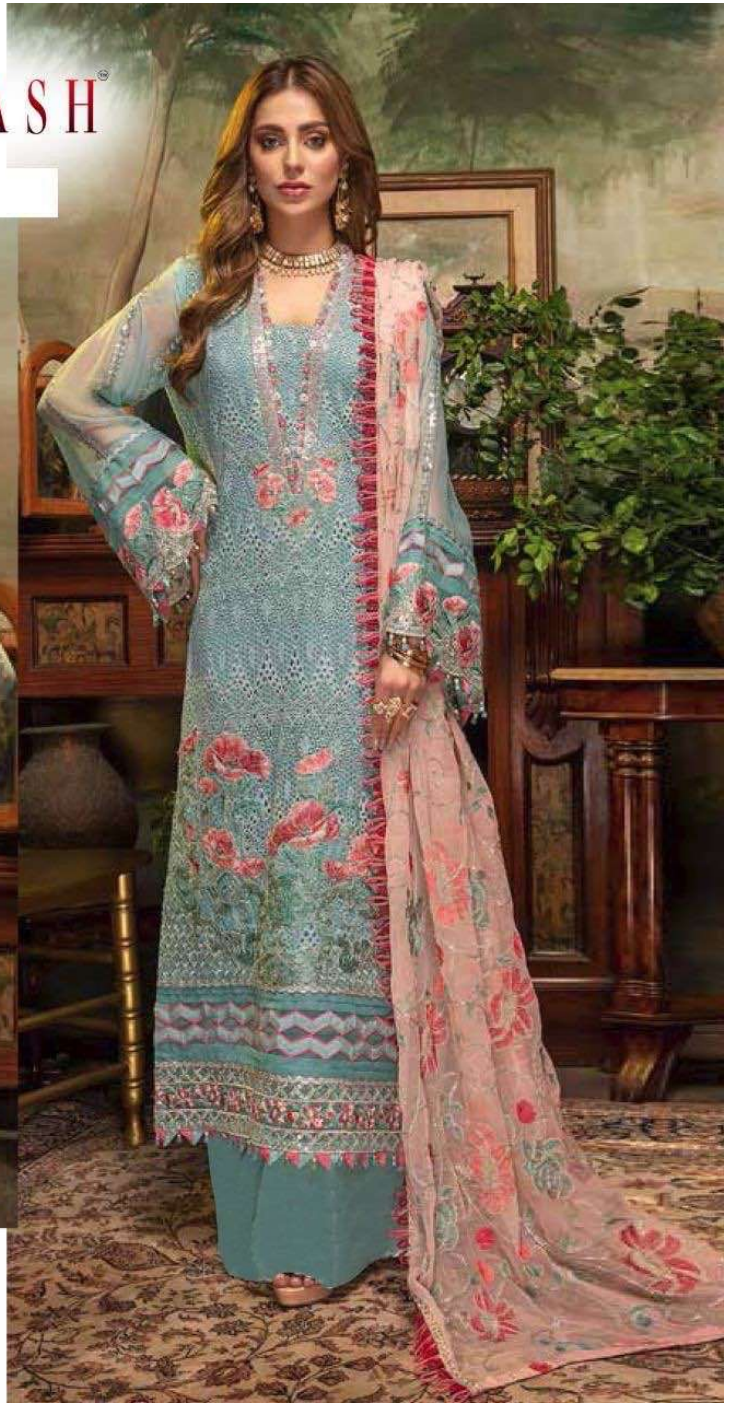

ZARQASH®

Z-2060

Top - Fox georgette heavy embroidered
Inner Bottom - Heavy santoon
Dupatta - Nazneen heavy embroidered

Z-2060

ZARQASH®

Z-2060

Top - Fox georgette heavy embroidered
Inner Bottom - Heavy santoon
Dupatta - Nazneen heavy embroidered