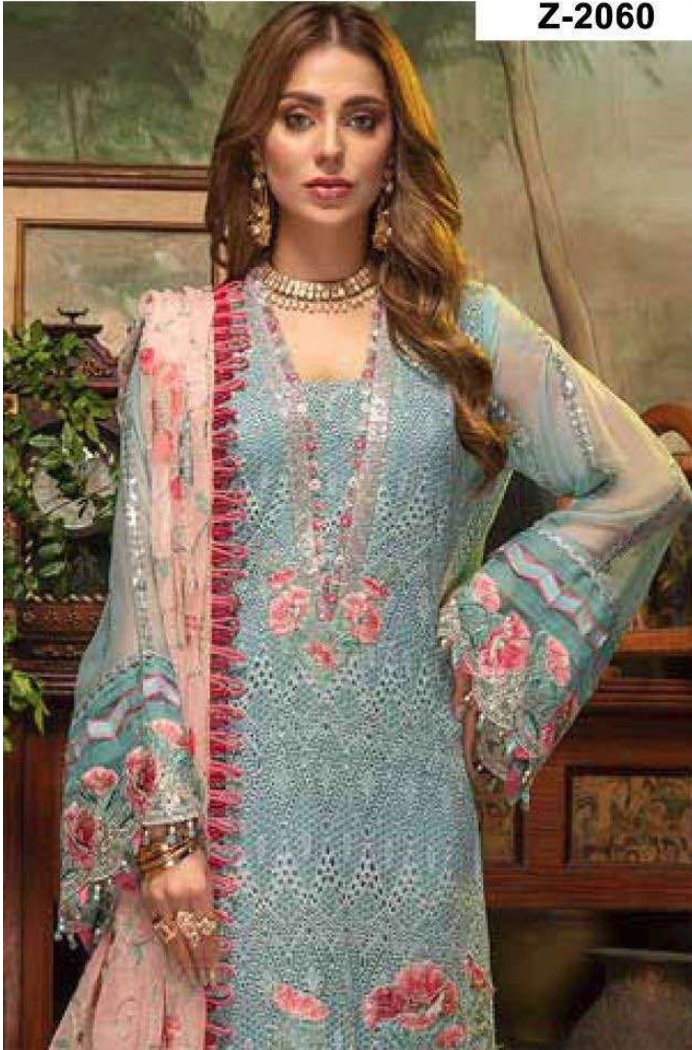

ZARQASH®

Z-2060

Top - Fox georgette heavy embroidered
Inner Bottom - Heavy santoon
Dupatta - Nazneen heavy embroidered

Z-2060

ZARQASH®

Z-2060

Top - Fox georgette heavy embroidered
Inner Bottom - Heavy santoon
Dupatta - Nazneen heavy embroidered