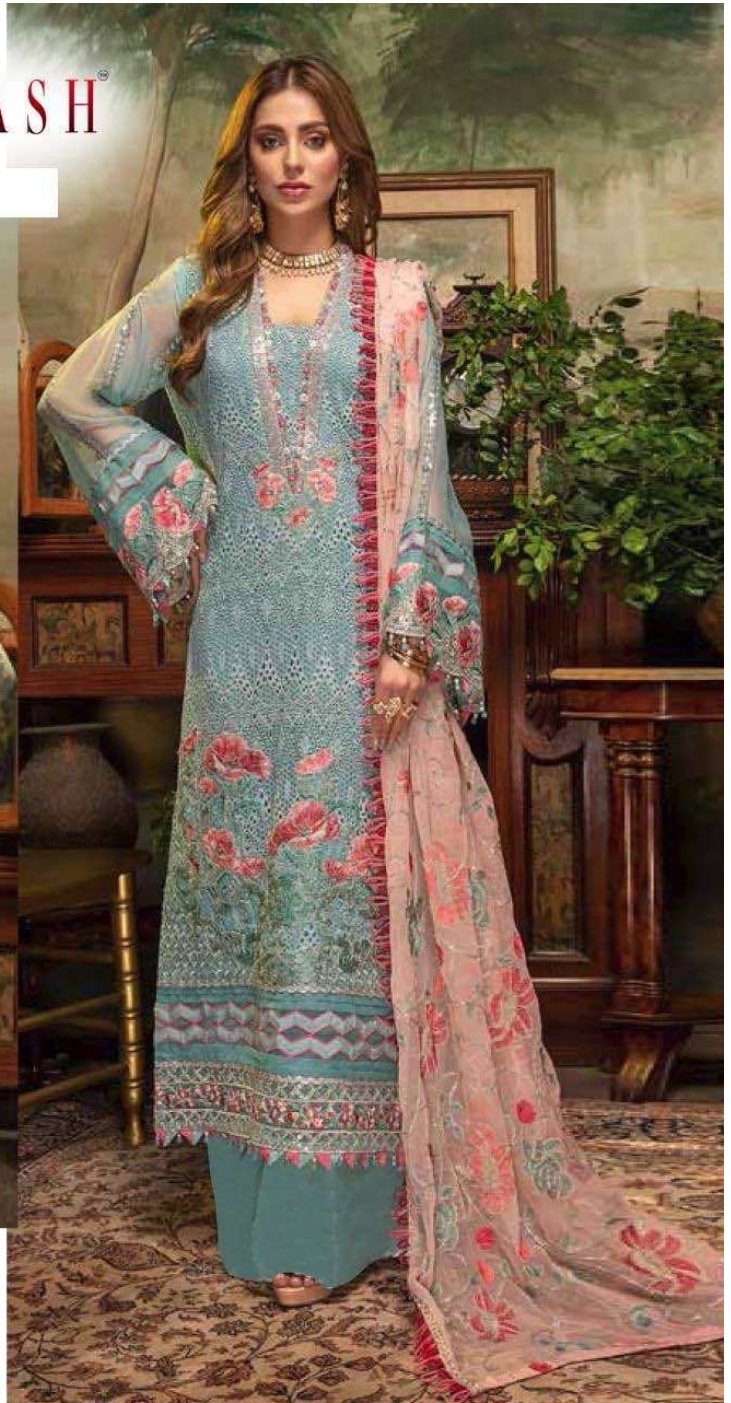

ZARQASH®

Z-2060

Top - Fox georgette heavy embroidered
Inner Bottom - Heavy santoon
Dupatta - Nazneen heavy embroidered

Z-2060

ZARQASH®

Z-2060

Top - Fox georgette heavy embroidered
Inner Bottom - Heavy santoon
Dupatta - Nazneen heavy embroidered