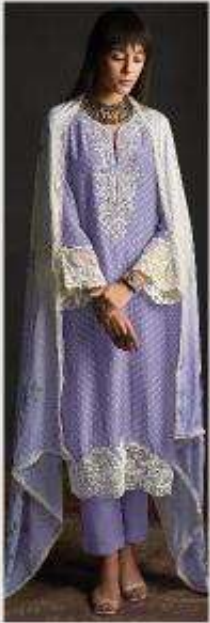

HEER  
9462

9461

HEER

9483

HEER'S

9454

*FIORA*

9485

HEER

9406

## **BOTTOM**

PURE MUSLIN

## **DUPATTA**

PURE CHINNON WITH OMBRE DIGITAL PRINT AND  
EMBROIDERY SCALLOPED BORDER

*Heer*  
BY J. NOOR

HEER

LOVE

9461

9462

9463