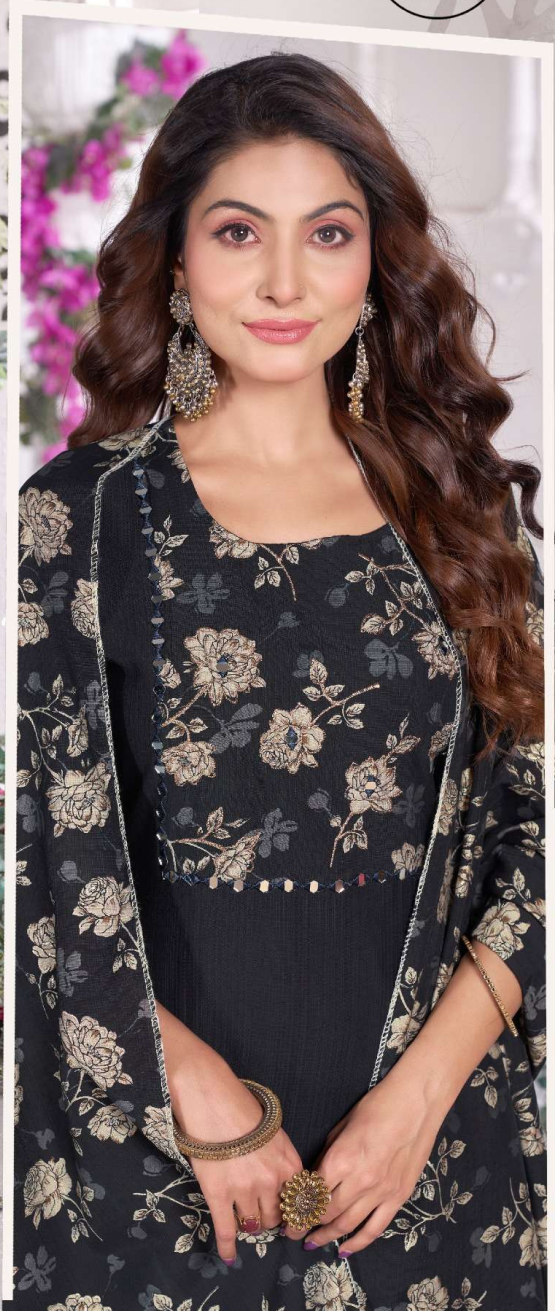

# RENJO

READYMADE SET  
KURTI+PANT+DUPATTA  
• 3 PSC •

S M L XL XXL

ZOEY

S M L XL XXL

READYMADE SET  
KURTI+PANT+DUPATTA  
• 3 PSC •

**MADELYN**  
S M L XL XXL

READYMADE SET  
KURTI+PANT+DUPATTA  
• 3 PSC •