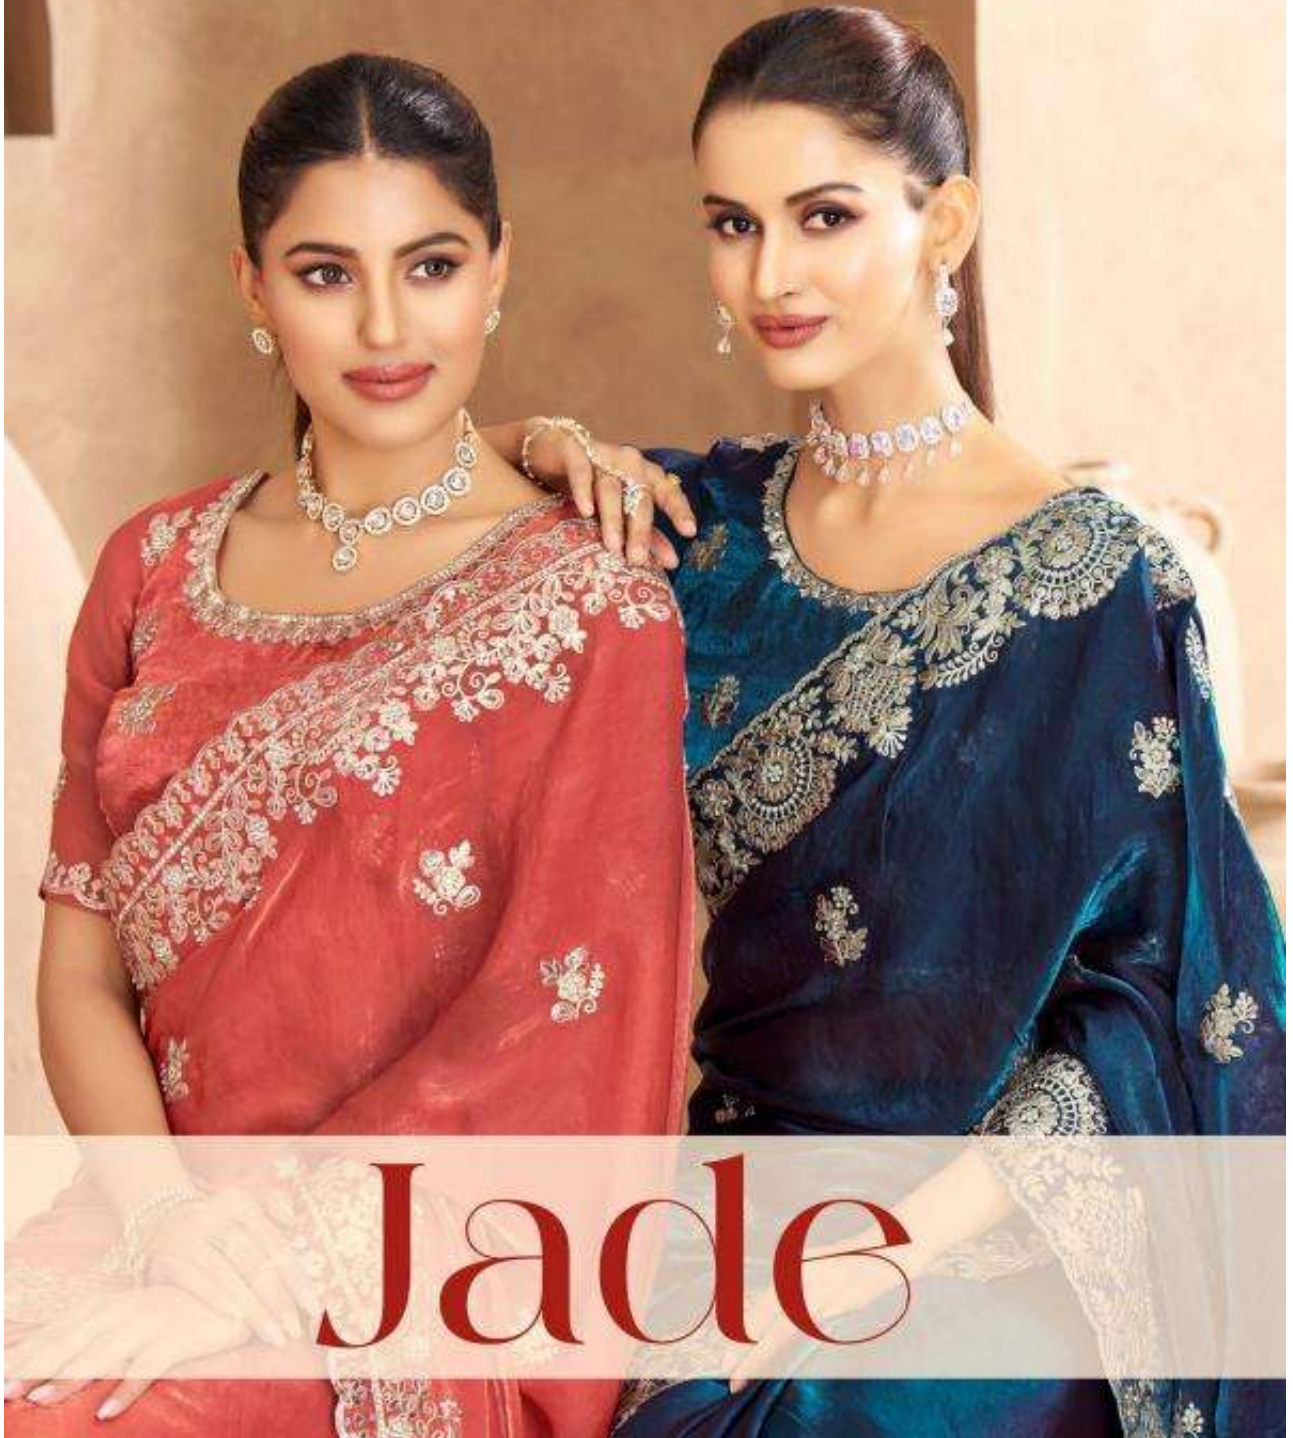

ANMOL™
CREATIONS

Jade

Bee PEE Textiles

BEE PEE TEXTILES

JADE

D.NO	FABRIC	BLOUSE	PRICE
101	FENDI SATIN	EMBROIDERY	2955
102	FENDI SATIN	EMBROIDERY	2955
103	FENDI SATIN	EMBROIDERY	2925
104	FENDI SATIN	EMBROIDERY	2855
105	FENDI SATIN	EMBROIDERY	2975
106	FENDI SATIN	EMBROIDERY	2945
107	FENDI SATIN	EMBROIDERY	2945
108	FENDI SATIN	EMBROIDERY	2975
109	FENDI SATIN	EMBROIDERY	2975
		TOTAL AMOUNT	26505
		AVERAGE	2945