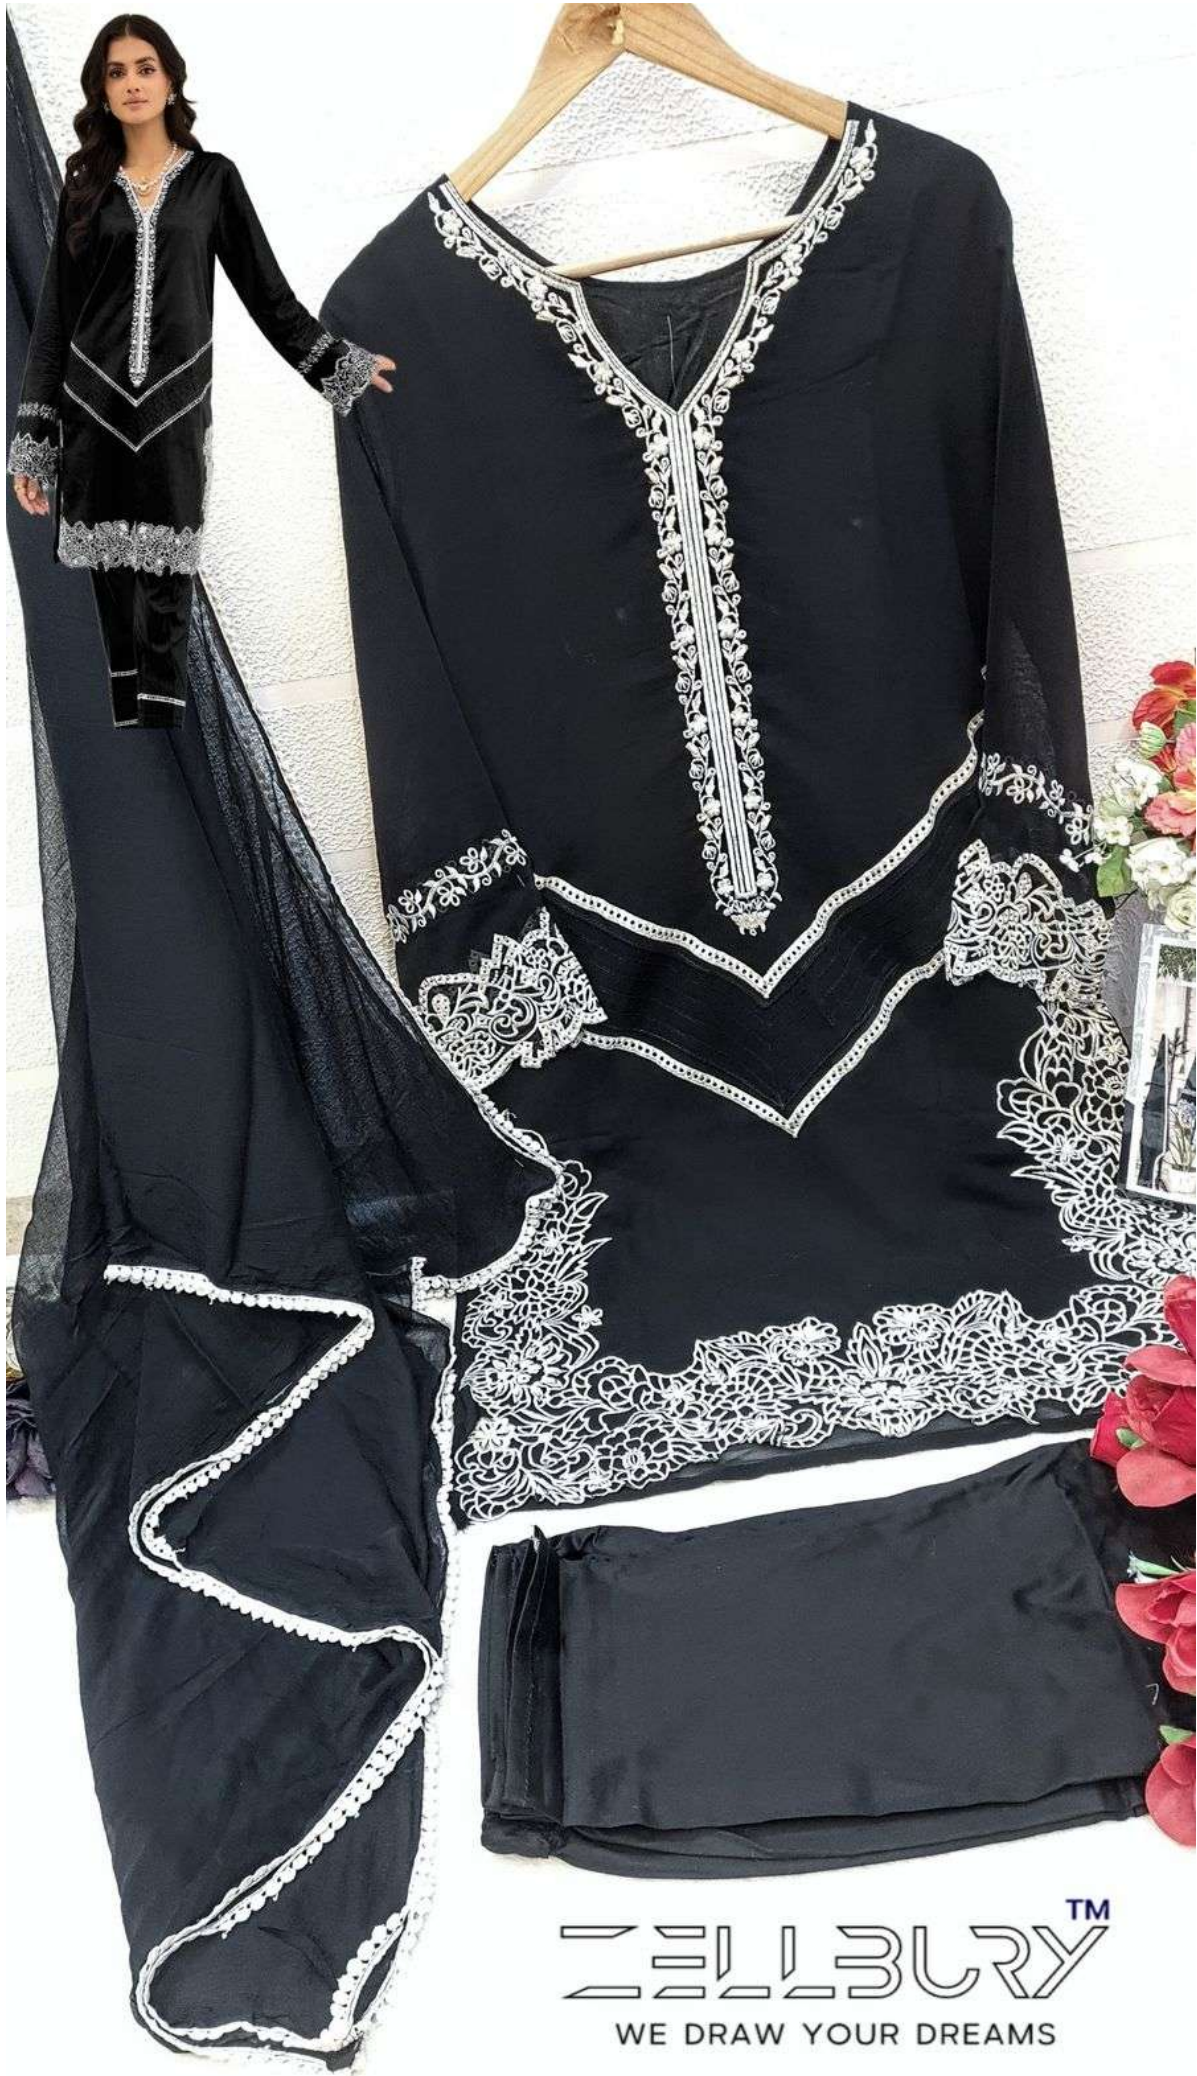

D.NO.
Z-129 A

ZELBURY™
WE DRAW YOUR DREAMS

ZELBURY™
WE DRAW YOUR DREAMS

D.NO.
Z-129 B

TOP:- PURE FOX GEORGETTE
BOTTOM :- COTTON SATIN STRETCHABLE
DUPATTA :- PURE NAZNEEN DUPTTA
INNER:- HEAVY SANTOON

ZELBURY™
WE DRAW YOUR DREAMS

D.NO.
Z-129 D

ZELBURYTM
WE DRAW YOUR DREAMS

CELEBRITY™
WE DRAW YOUR DREAMS

D.NO.
Z-129

TOP:- PURE FOX GEORGETTE
BOTTOM :- COTTON SATIN STRETCHABLE
DUPATTA :- PURE NAZNEEN DUPPTA
INNER:- HEAVY SANTOON