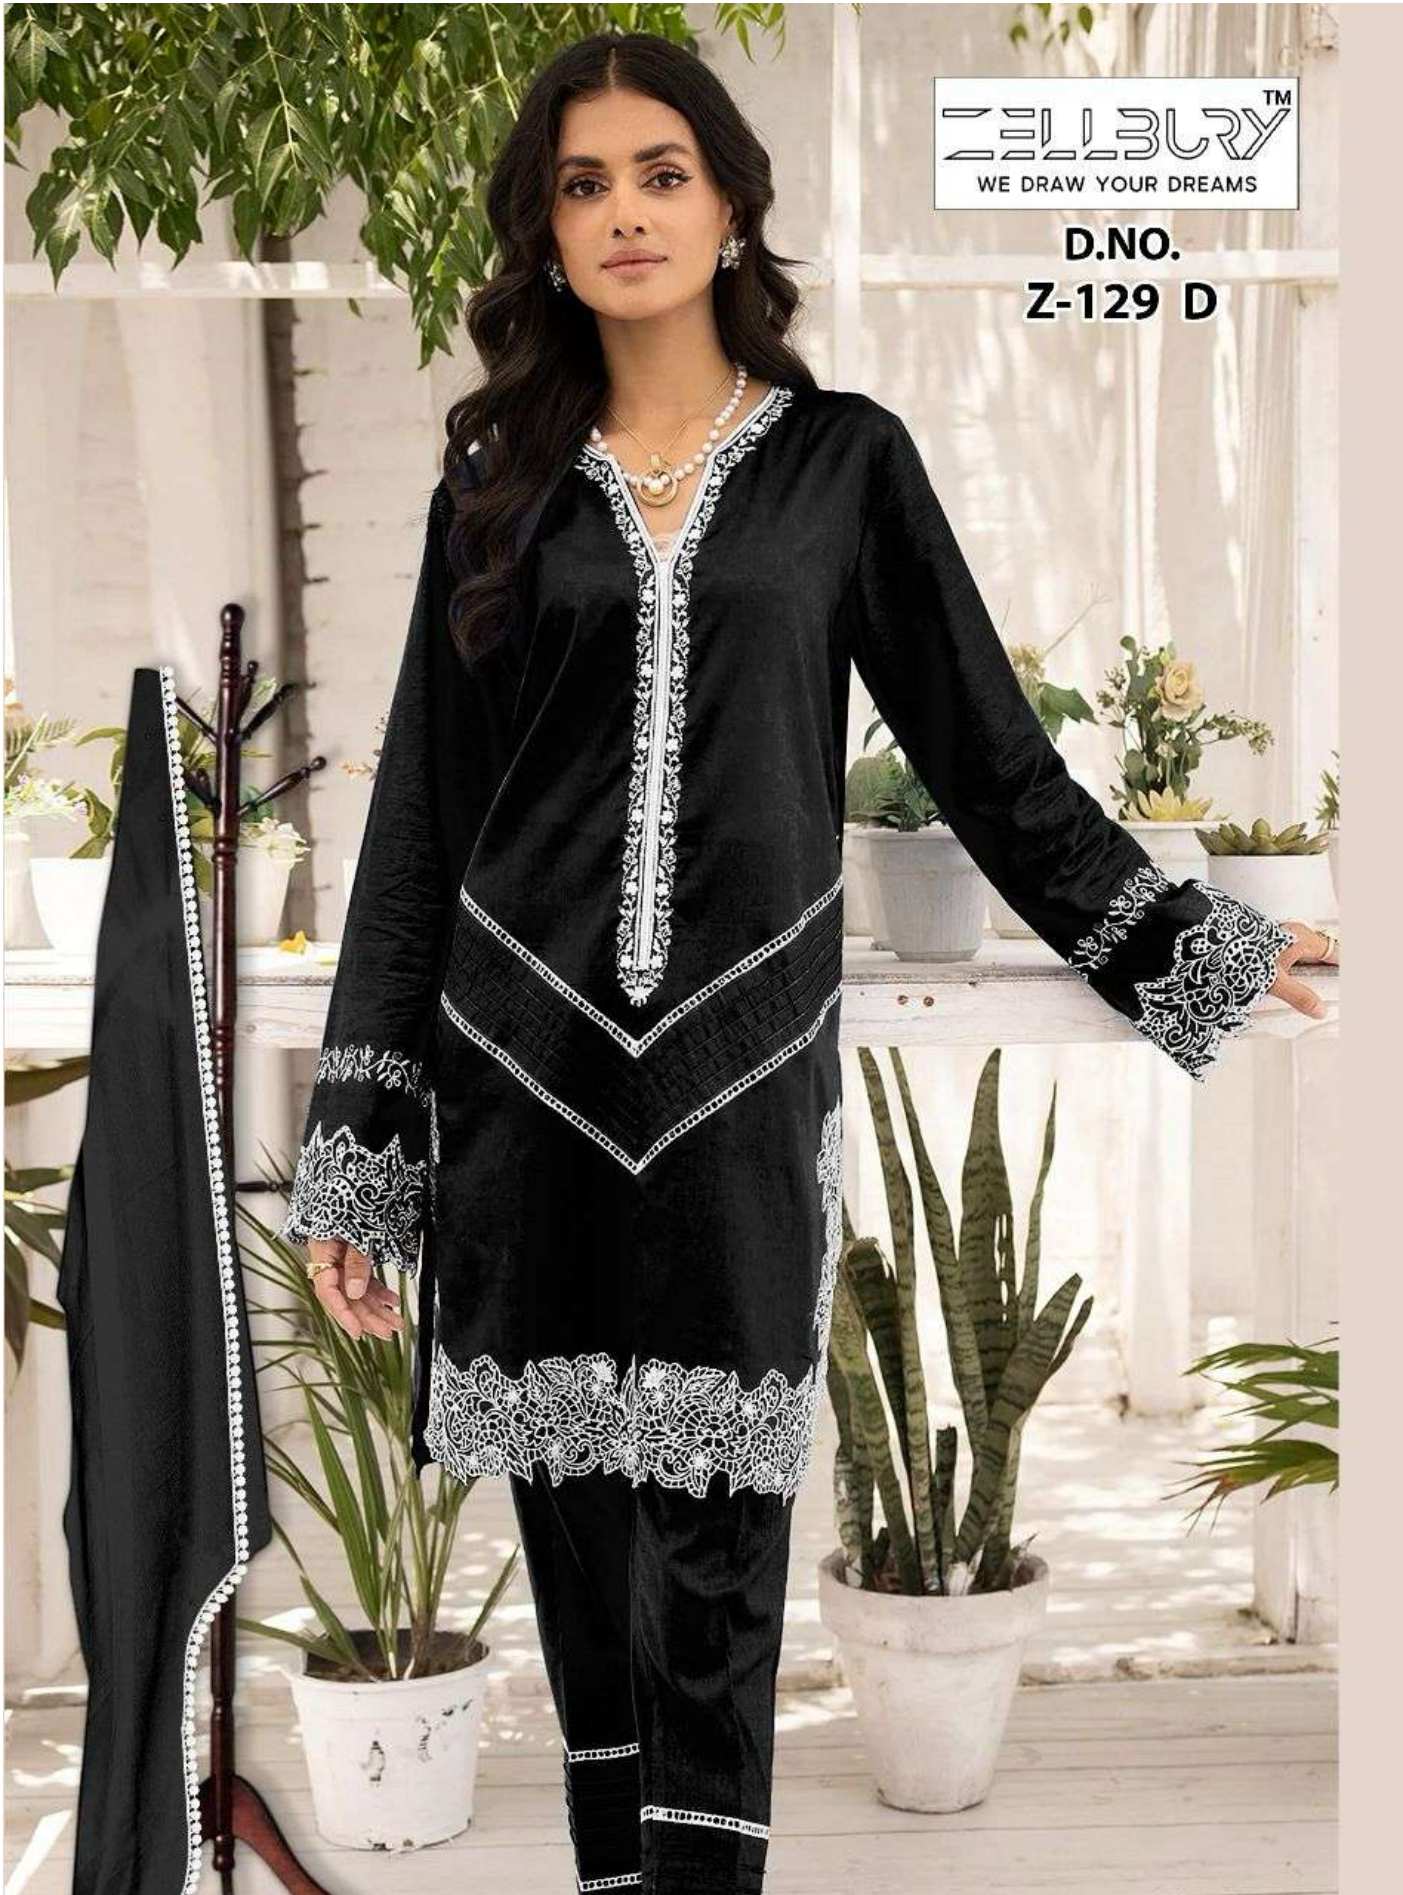

ZELBURY™
WE DRAW YOUR DREAMS

D.NO.
Z-129 D