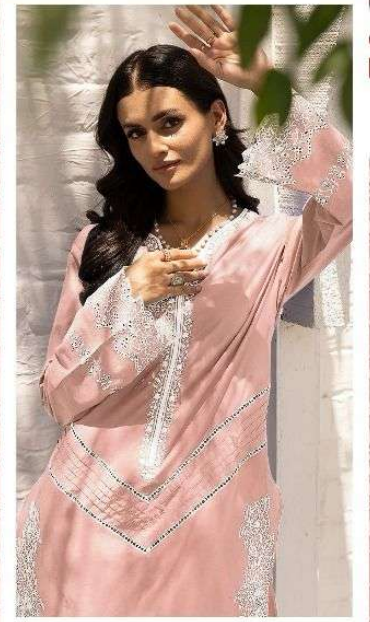

D.NO.
Z-129 A

ZELBURY™
WE DRAW YOUR DREAMS

ZELBURY™
WE DRAW YOUR DREAMS

D.NO.
Z-129 B

TOP:- PURE FOX GEORGETTE
BOTTOM :- COTTON SATIN STRETCHABLE
DUPATTA :- PURE NAZNEEN DUPTTA
INNER:- HEAVY SANTOON

ZELBURY™
WE DRAW YOUR DREAMS