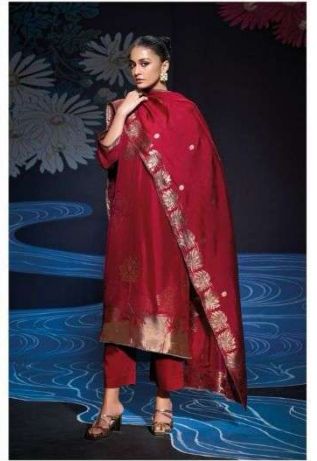

S3355-F

Ganga®
Nada
S3355- A/B/C/D/E/F