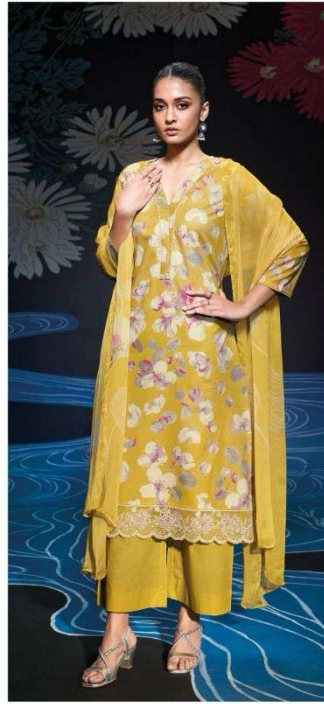

S3246-C

Ganga®
Kadian
S3246- A/B/C/D