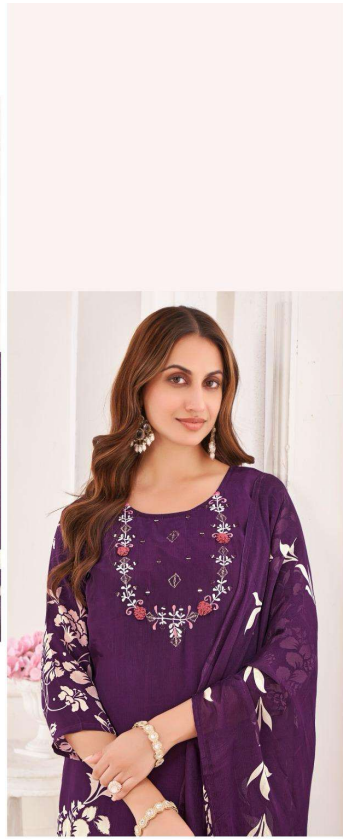

  
POONAM  
DESIGNER

SUMERU

1004

1001

POONAM  
SUNSHINE  
**SUMERU**  
Size- M.L.XL.XXL

1002

1003

# SUMERU

Size- M.L.XL.XXL

1001

1002

1003

1004