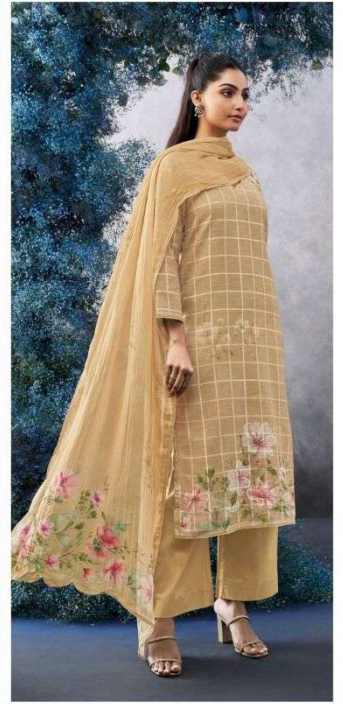

Ganga®
Liesel
S2824

Ganga®

Ganga®

S2824-A

S2824-C

S2824-A

S2824-B

S2824-C

S2824-D

Ganga®
Liesel
S2824- A/B/C/D

S2824-B

S2824-D

Ganga®

S2824-D

PRODUCT NAME	LIEZEL
D.NO.	S2824
DESCRIPTION	<p>TOP PREMIUM WOVEN LINEN JACQUARD PRINTED WITH HAND EMBROIDERY, HAND WORK AND CROCHET LACE.</p> <p>BOTTOM PREMIUM COTTON SOLID COLOR.</p> <p>DUPATTA PREMIUM PURE VISCOSE KOTA PRINTED WITH CROCHET LACE.</p>
HSN CODE	540834
WHOLESALE PRICE	1640/- EACH+GST(EXTRA)