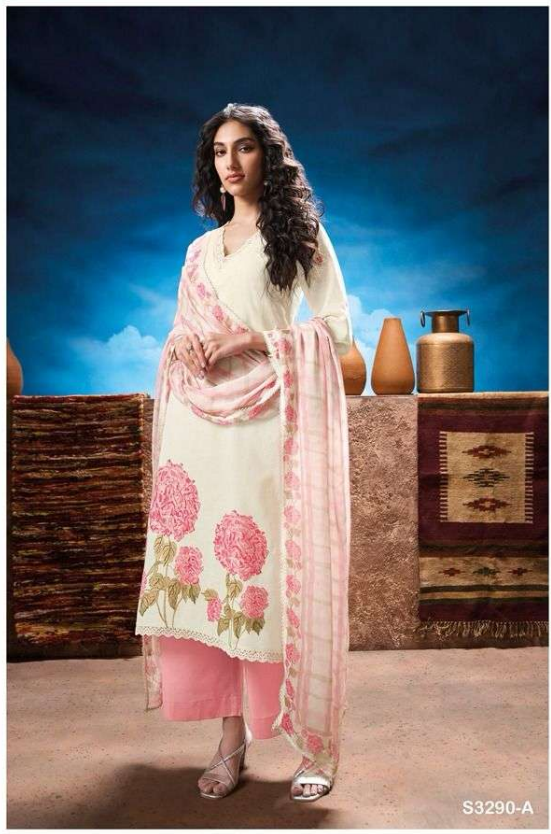

Ganga®

S3290-C

S3290-D

Ganga®

S3290-A

S3290-B

S3290-A

PRODUCT NAME	<b>LAKITA</b>
D.NO.	S3290
DESCRIPTION	<p><b>TOP</b> PREMIUM COTTON LINEN PRINTED WITH HAND EMBROIDERY, EMBROIDERY LACE ON DAMAN &amp; SLEEVES.</p> <p><b>BOTTOM</b> PREMIUM COTTON SOLID COLOR.</p> <p><b>DUPATTA</b> PREMIUM PURE CHIFFON PRINTED WITH DOUBLE CROCHET LACE BORDER.</p>
HSN CODE	<b>520851</b>
WHOLESALE PRICE	<b>1760/- EACH+GST(EXTRA)</b>