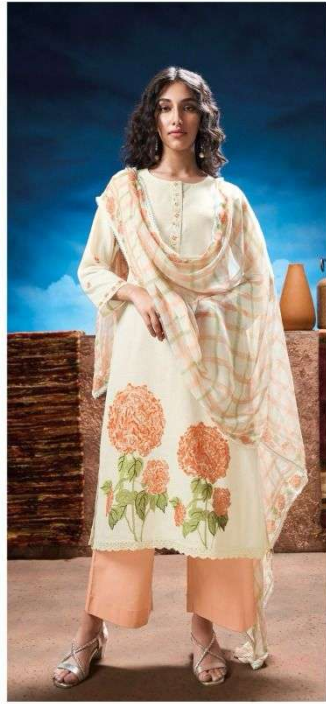

S3290-B

Ganga®
Lakita
S3290- A/B/C/D