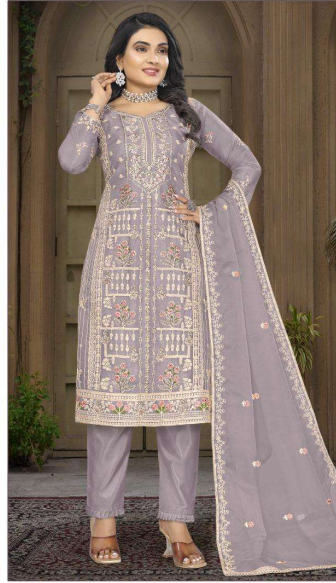

KK-243

KK-243-B

KK-243-C

KK-243-D

TOP:- ORGANZA EMBROIDERED
WITH HEAVY ZARKAN WORK
DUPATTA:- ORGANZA EMBROIDERED
BOTTOM / INNER:- SANTOON

KROSS^{TM}
KULTURE