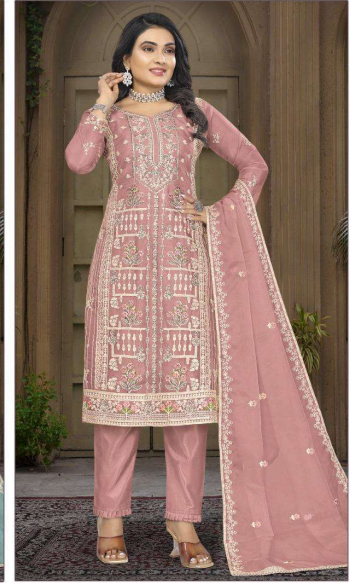

KK-243

KK-243-B

KK-243-C

KK-243-D

TOP:- ORGANZA EMBROIDERED
WITH HEAVY ZARKAN WORK
DUPATTA:- ORGANZA EMBROIDERED
BOTTOM / INNER:- SANTOON

KROSS^{TM}
KULTURE