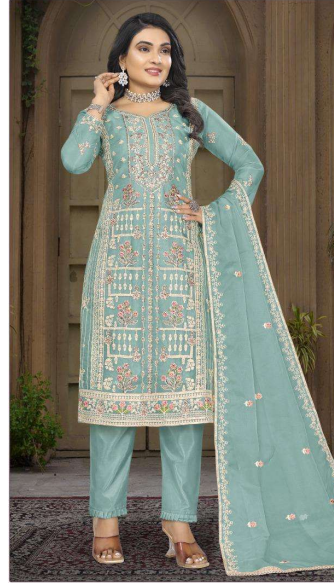

KK-243

KK-243-B

KK-243-C

KK-243-D

TOP:- ORGANZA EMBROIDERED
WITH HEAVY ZARKAN WORK
DUPATTA:- ORGANZA EMBROIDERED
BOTTOM / INNER:- SANTOON

KROSS^{TM}
KULTURE