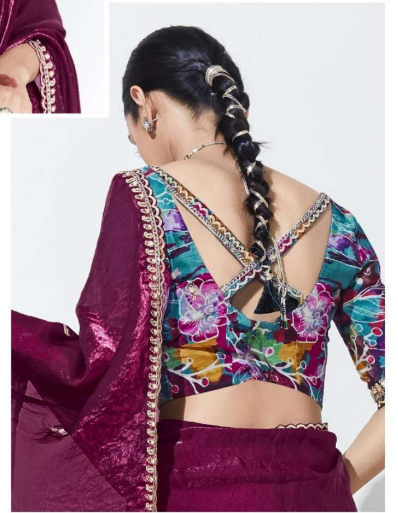

S-2138

kimora®

S-2133 E

S-2141

S-2136

Kimora~Rangat~Vol-25

SR.NO.	DESIGN NO	RATE
1	D.NO.S-2131	1905.00
2	D.NO.S-2132	2090.00
3	D.NO.S-2133	1950.00
4	D.NO.S-2134	2185.00
5	D.NO.S-2135	1975.00
6	D.NO.S-2136	2135.00
7	D.NO.S-2137	1930.00
8	D.NO.S-2138	1850.00
9	D.NO.S-2139	1890.00
10	D.NO.S-2140	2025.00
11	D.NO.S-2141	1975.00
TOTAL :-		21910.00