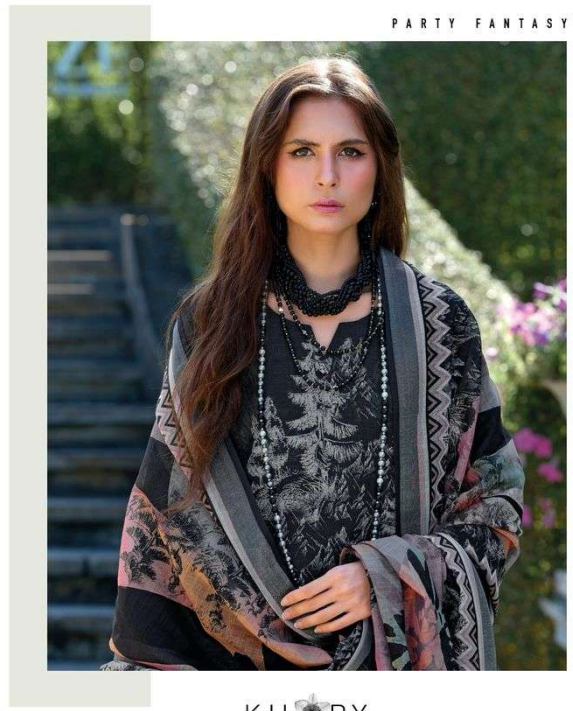

**DESIGN : 6**

**RATE : 999/-**

TOTAL : 5995/- +GST

KILRY  
Trends  
MAGIC  
LINEN COLLECTION

PARTY FANTASY

KILORY  
Trends

KILORY  
Trends  
**MAGIC**  
LINEN COLLECTION

1425