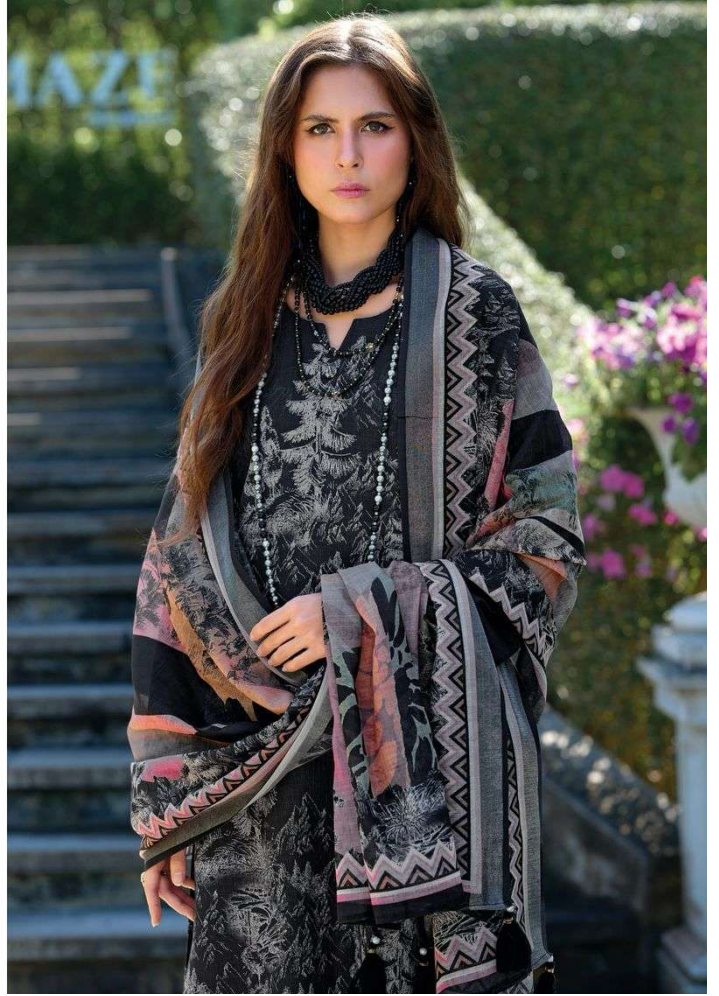

**DESIGN : 6**

**RATE : 999/-**

TOTAL : 5995/- +GST

KILRY  
Trends  
MAGIC  
LINEN COLLECTION

PARTY FANTASY

KILORY  
Trends

KILORY  
Trends  
**MAGIC**  
LINEN COLLECTION

1425