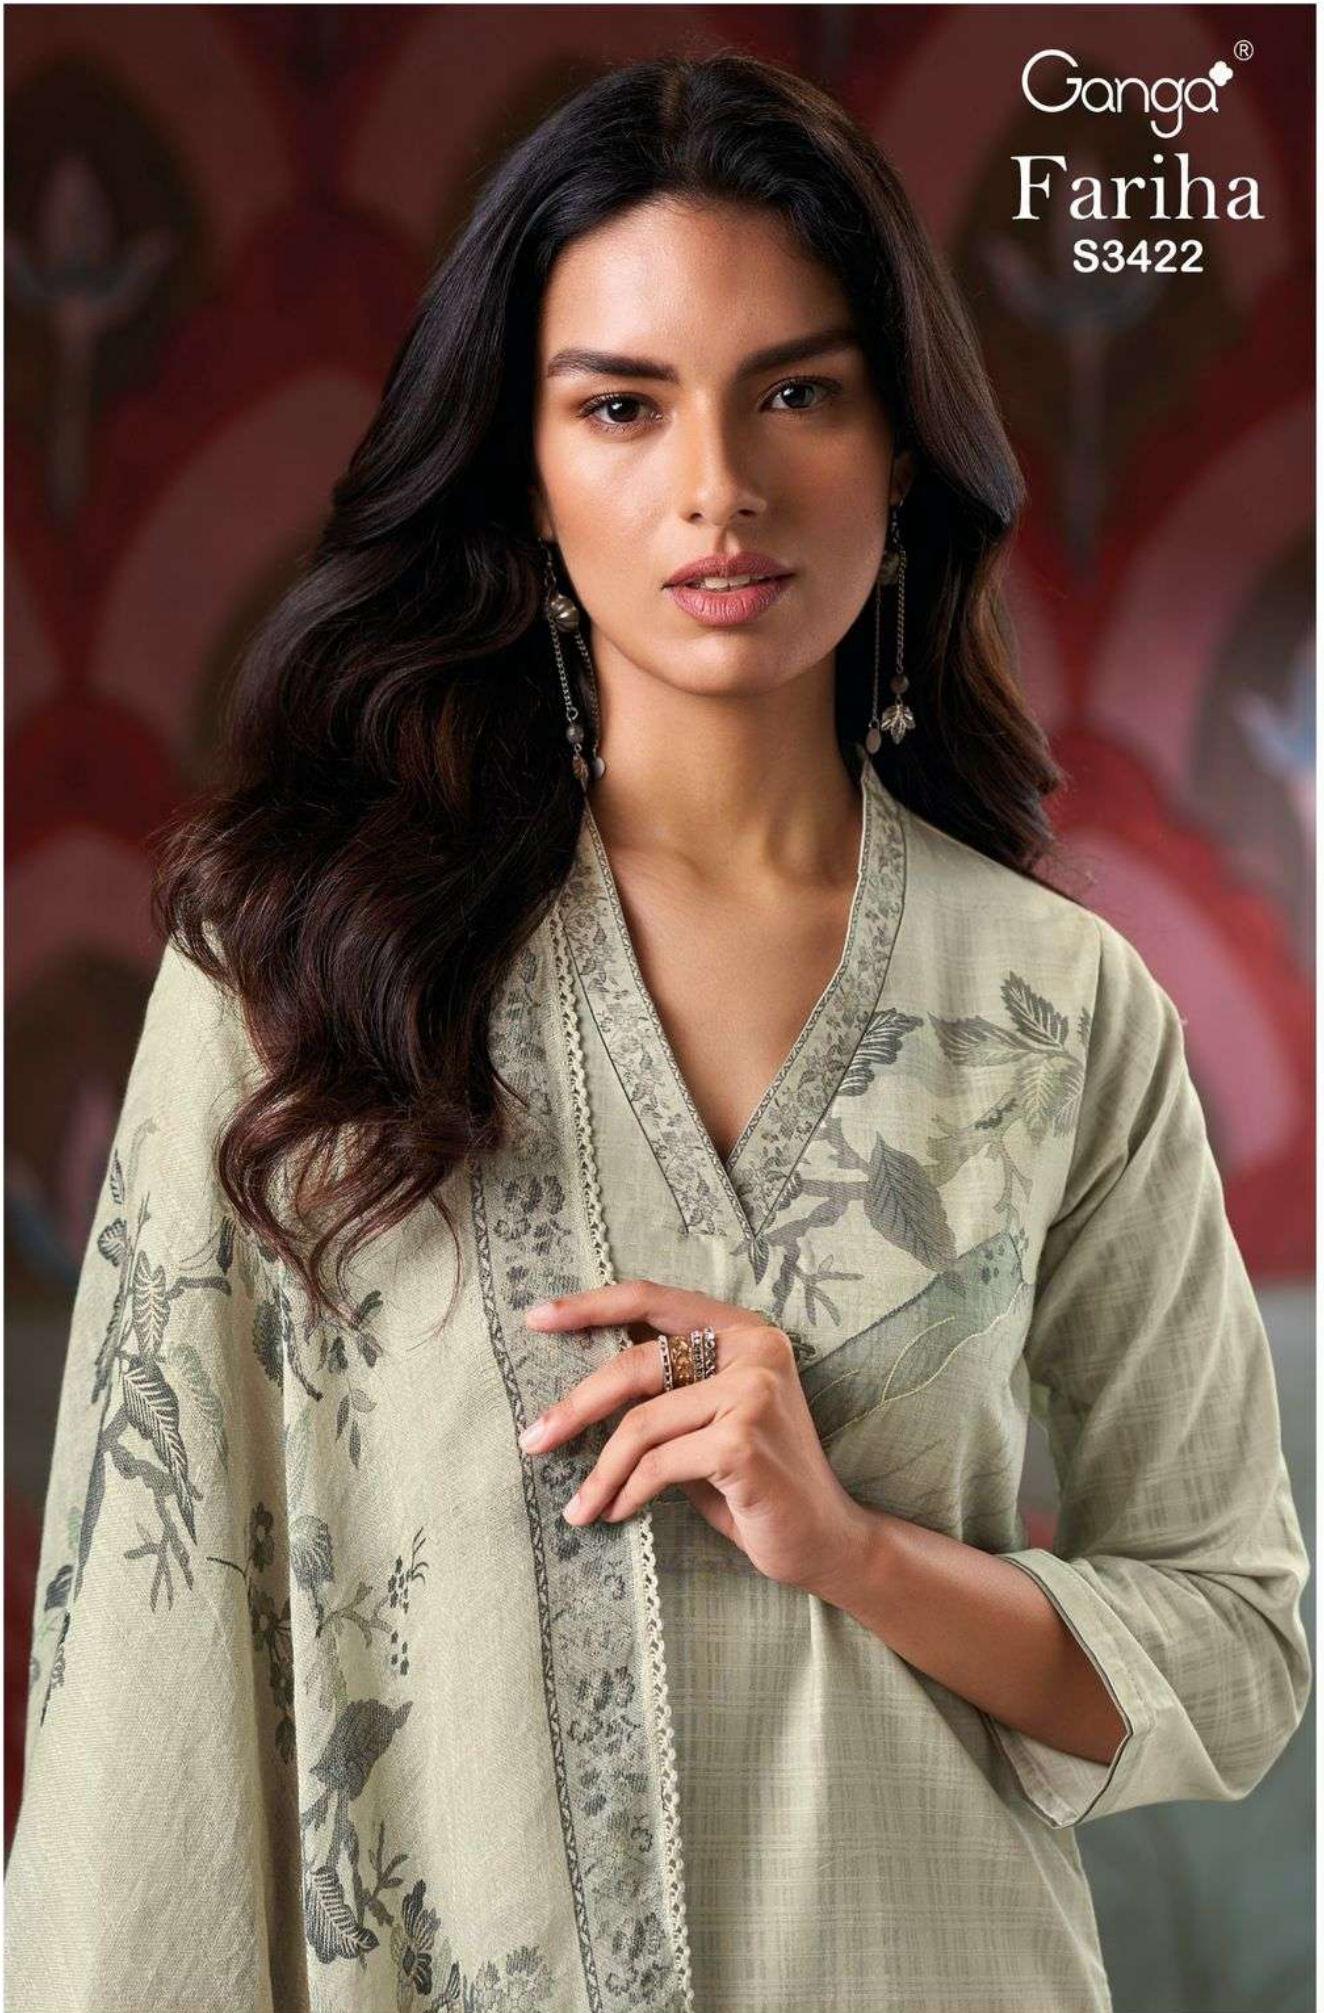

Ganga®

Fariha

S3422

S3422-C

S3422-A

S3422-A

S3422-D

S3422-B

Ganga®

Fariha

S3422

S3422-A

S3422-B

S3422-C

S3422-D

Ganga®
Fariha
S3422- A/B/C/D

PRODUCT NAME	<i>FARIHA</i>
D.NO.	S3422
DESCRIPTION	<p>TOP PREMIUM COTTON DOBBY PRINTED WITH HAND EMBROIDERY, SCHIFFLI EMBROIDERY LACE ON DAMAN.</p> <p>BOTTOM PREMIUM COTTON SOLID COLOR.</p> <p>DUPATTA PREMIUM PURE LINEN JACQUARD PRINTED WITH CROCHET LACE BORDER</p>
HSN CODE	520851
WHOLESALE PRICE	2150/- EACH+GST(EXTRA)