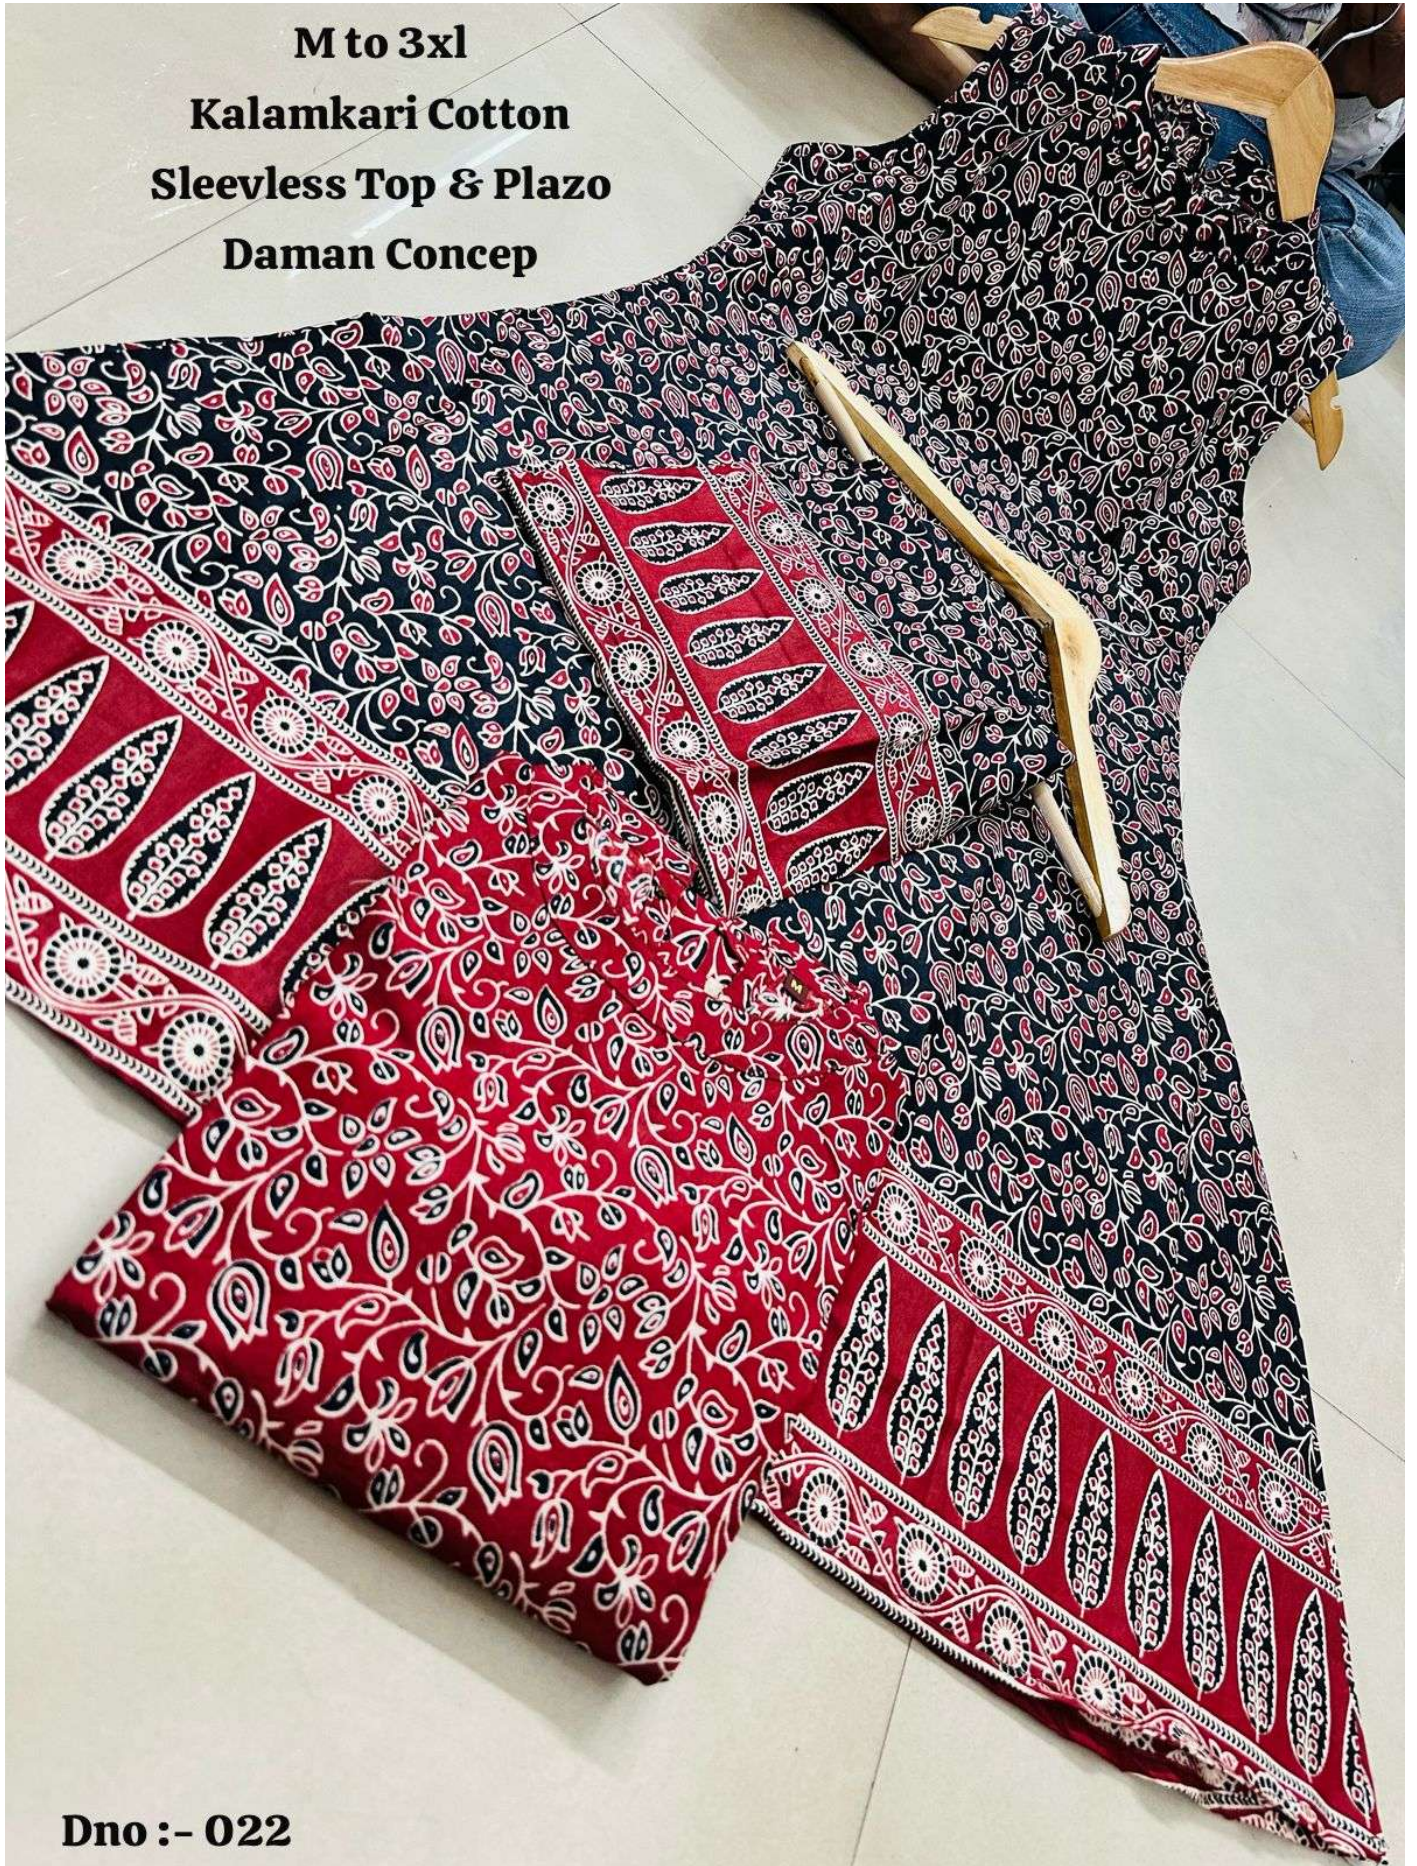

M to 3xl
Kalamkari Cotton
Sleeless Top & Plazo
Daman Concep

Dno :- 022