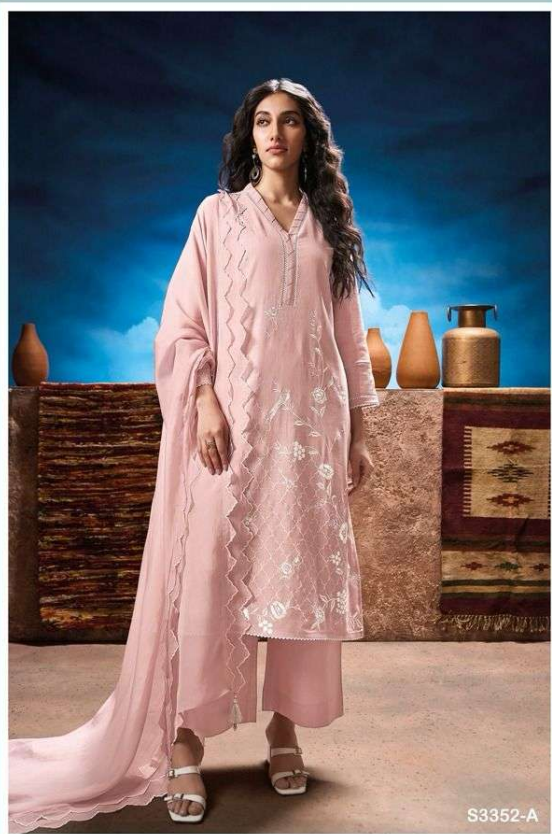

Ganga®
Phallika
S3352

Ganga®

PRODUCT NAME	<i>PHALLIKA</i>
D.NO.	S3352
DESCRIPTION	<p>TOP PREMIUM COTTON LINEN SOLID WITH EMBROIDERY, SCHIFFLI EMBROIDERY LACE ON DAMAN.</p> <p>BOTTOM PREMIUM COTTON SOLID COLOR</p> <p>DUPATTA PREMIUM PURE ORGANZA SOLID COLOR WITH EMBROIDERY AND TASSEL.</p>
HSN CODE	520831
WHOLESALE PRICE	1750/- EACH+GST(EXTRA) <i>MOQ : 64 PCS</i>