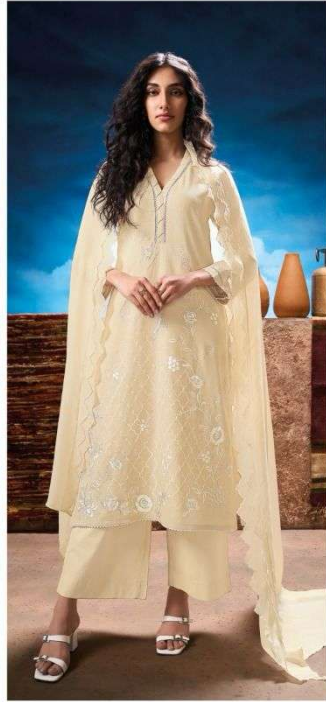

S3352-B

Ganga®
Phallika
S3352- A/B