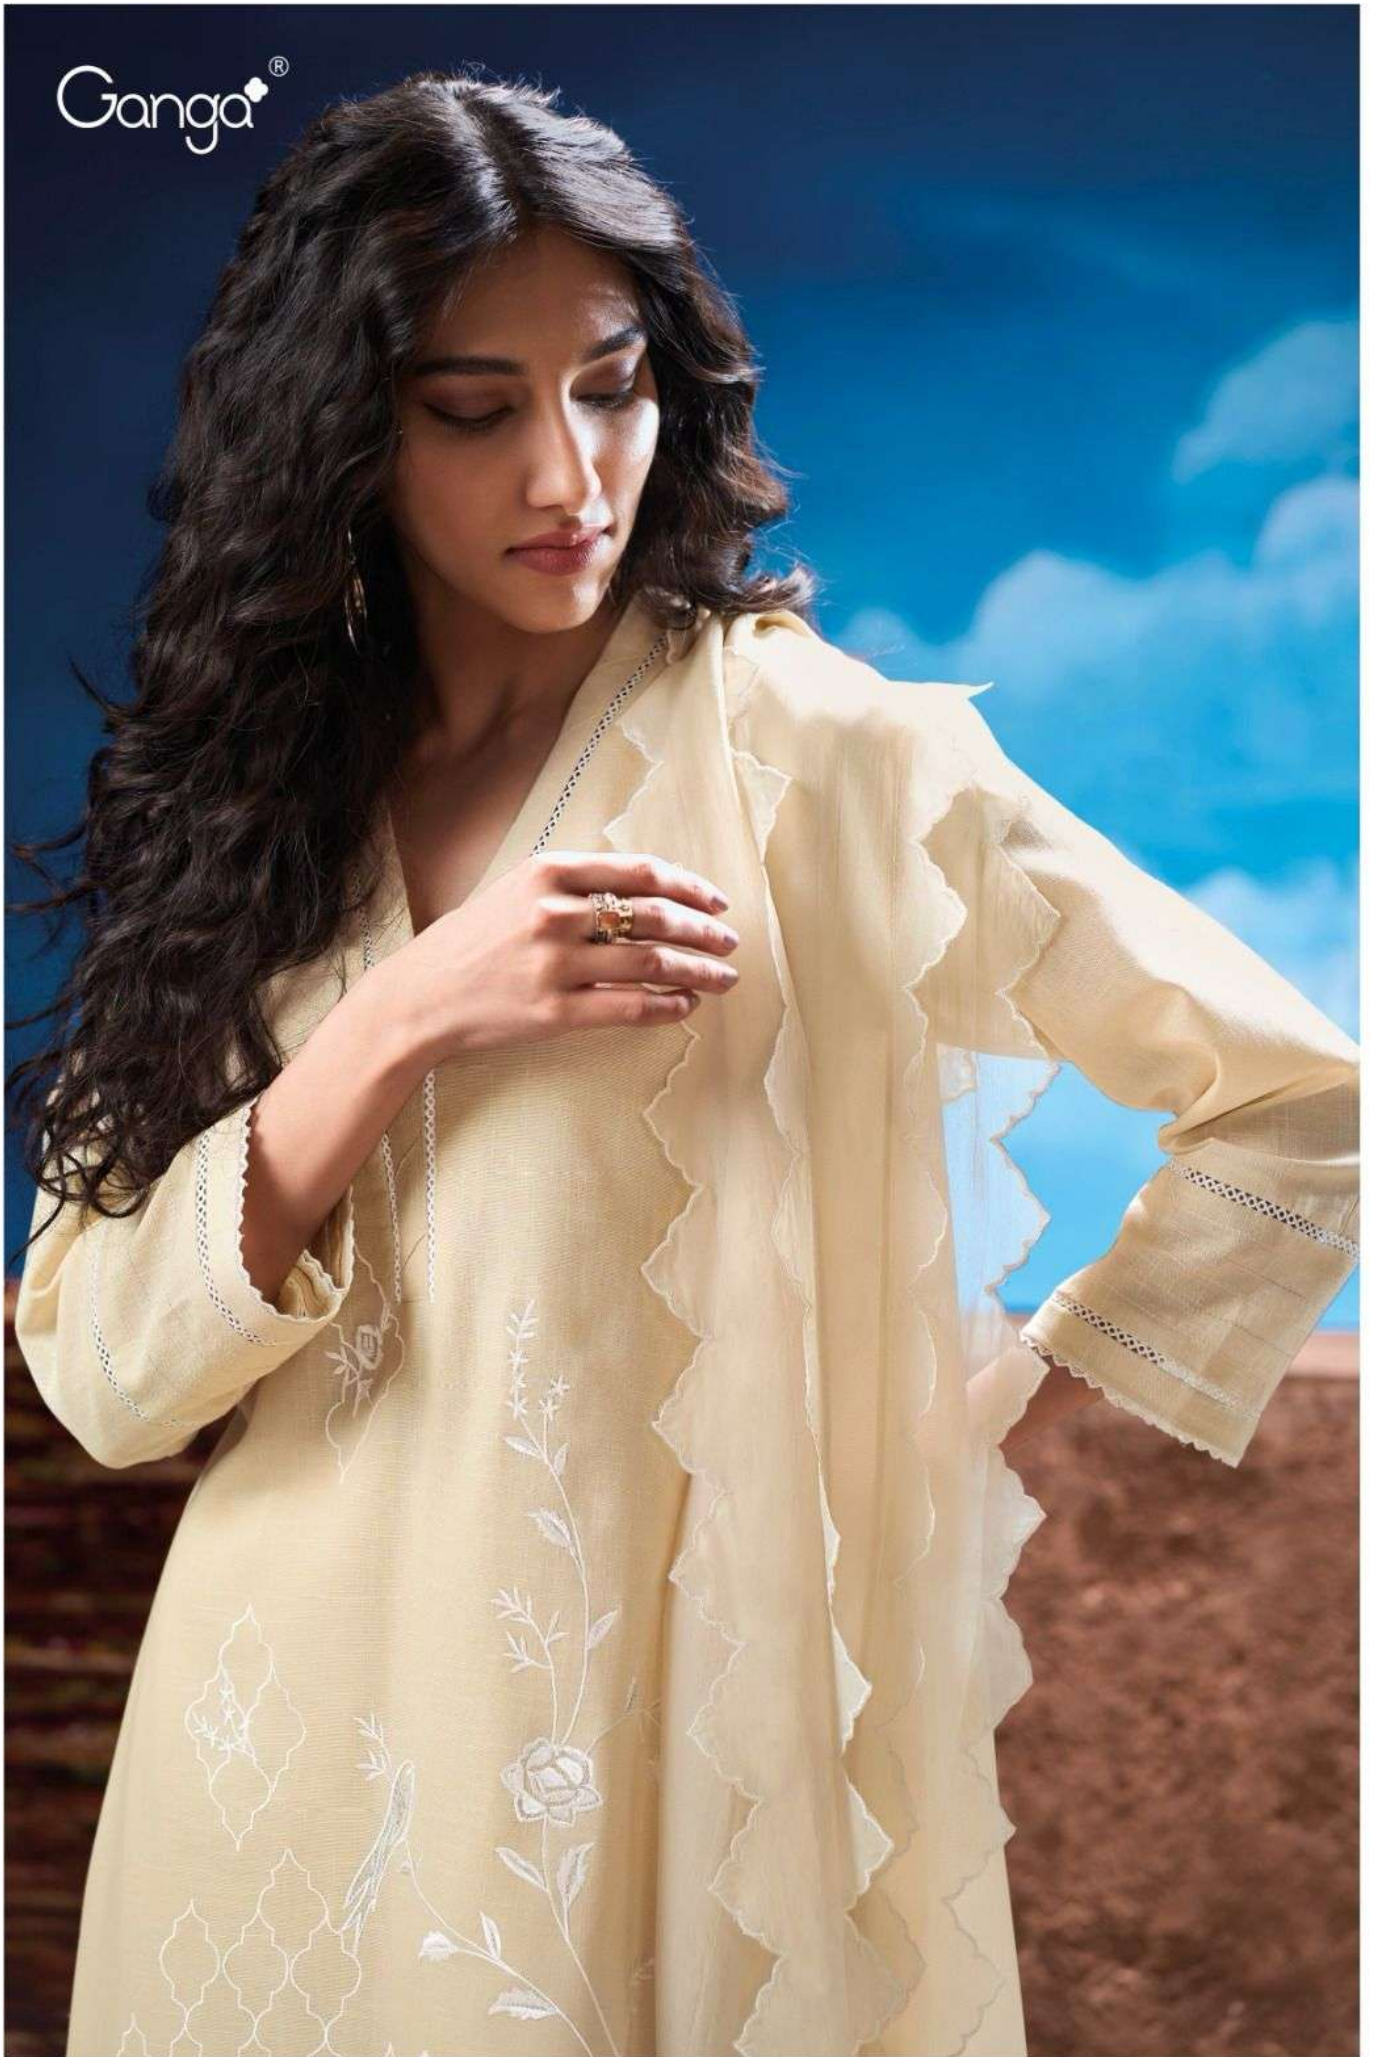

Ganga®
Phallika
S3352

Ganga®

PRODUCT NAME	<i>PHALLIKA</i>
D.NO.	S3352
DESCRIPTION	<p>TOP PREMIUM COTTON LINEN SOLID WITH EMBROIDERY, SCHIFFLI EMBROIDERY LACE ON DAMAN.</p> <p>BOTTOM PREMIUM COTTON SOLID COLOR</p> <p>DUPATTA PREMIUM PURE ORGANZA SOLID COLOR WITH EMBROIDERY AND TASSEL.</p>
HSN CODE	520831
WHOLESALE PRICE	1750/- EACH+GST(EXTRA) <i>MOQ : 64 PCS</i>