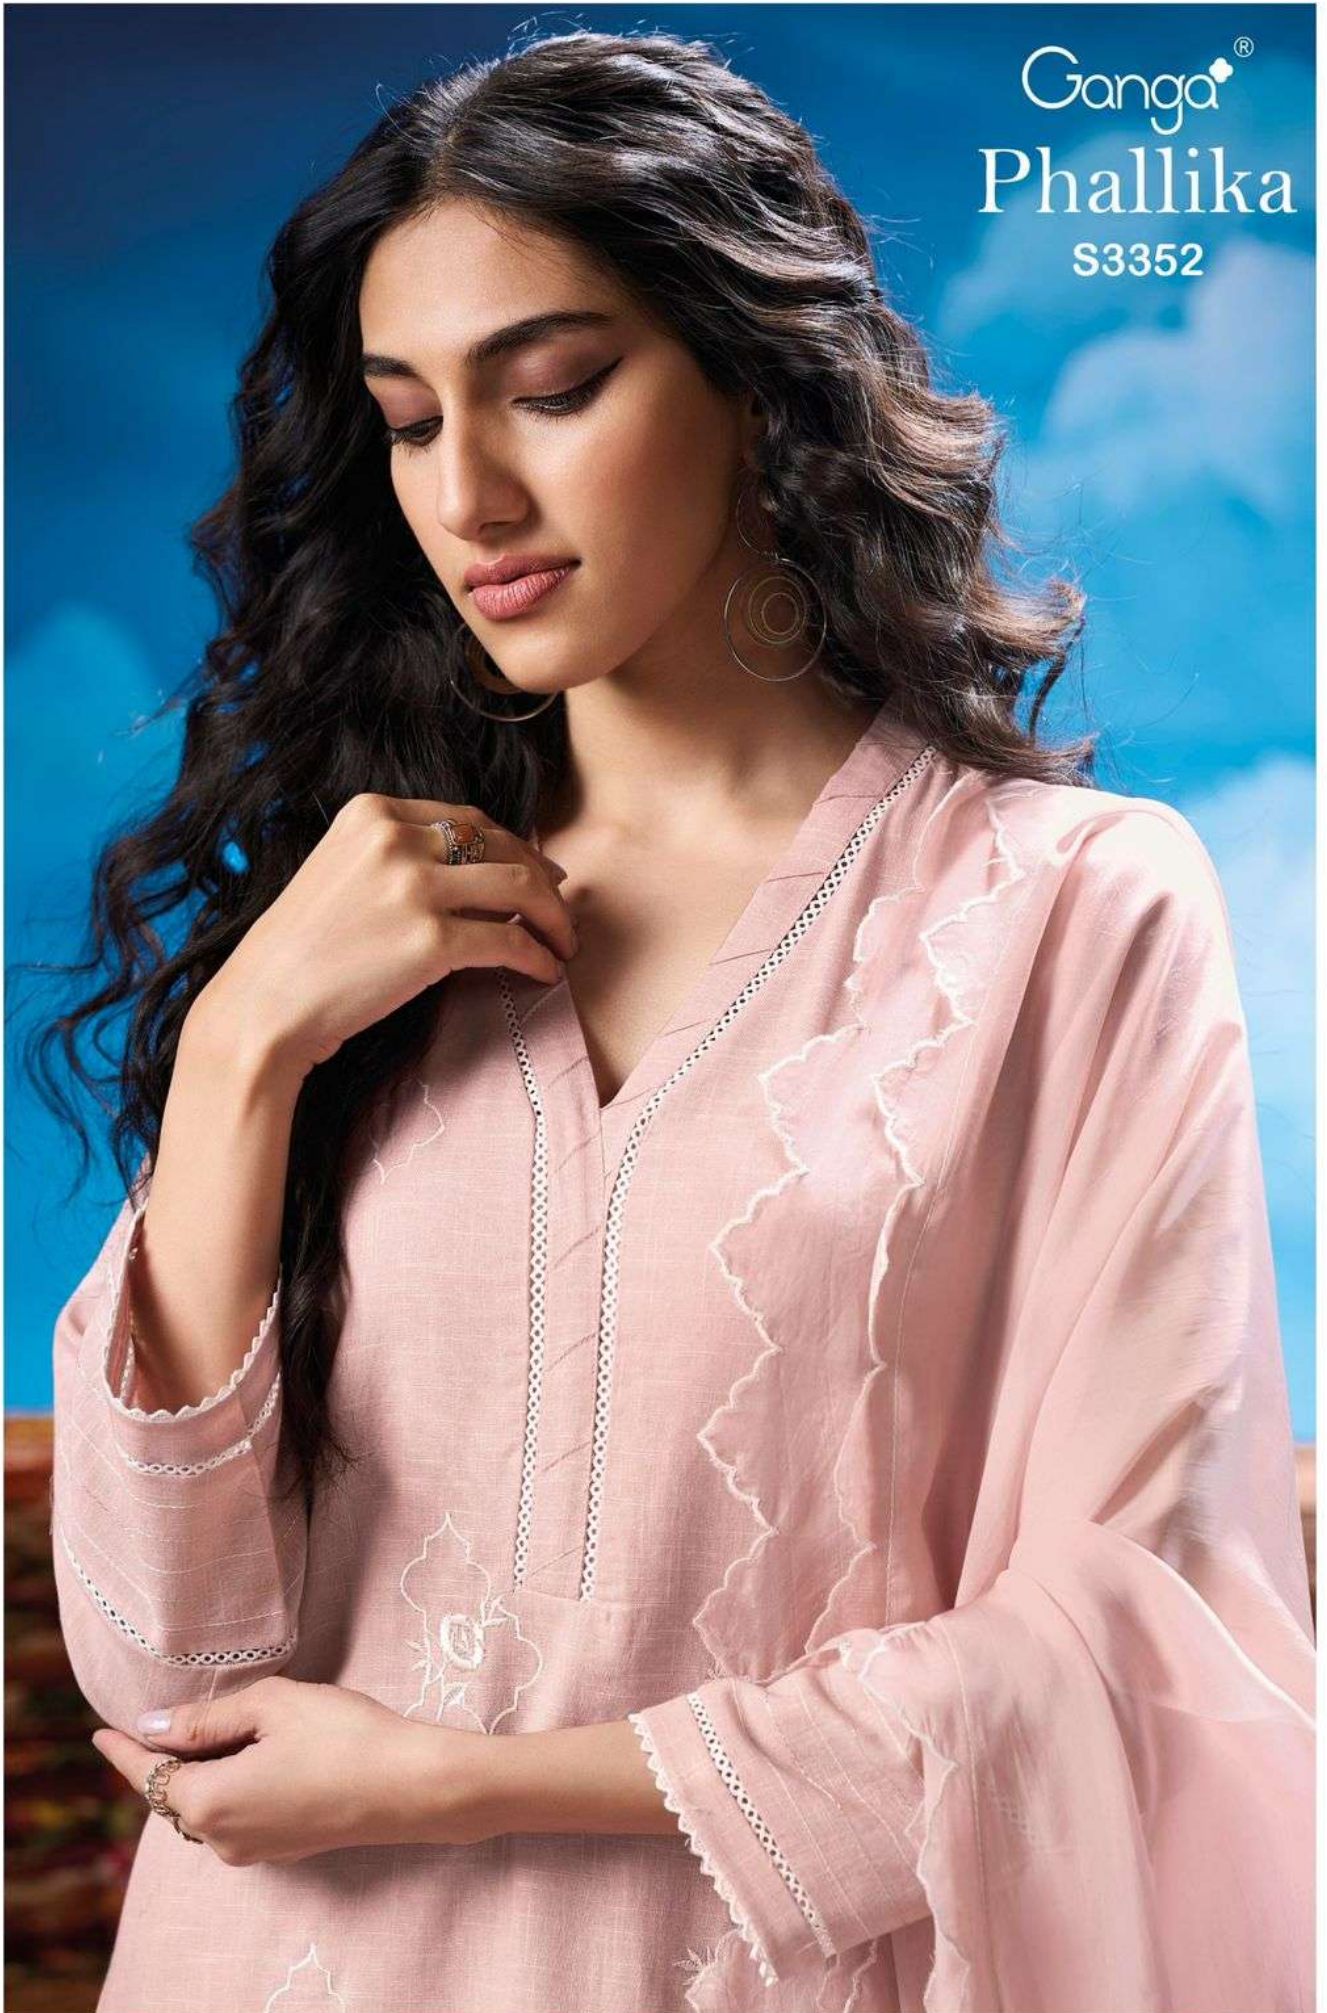

Ganga®
Phallika
S3352

Ganga®

PRODUCT NAME	<i>PHALLIKA</i>
D.NO.	S3352
DESCRIPTION	<p>TOP PREMIUM COTTON LINEN SOLID WITH EMBROIDERY, SCHIFFLI EMBROIDERY LACE ON DAMAN.</p> <p>BOTTOM PREMIUM COTTON SOLID COLOR</p> <p>DUPATTA PREMIUM PURE ORGANZA SOLID COLOR WITH EMBROIDERY AND TASSEL.</p>
HSN CODE	520831
WHOLESALE PRICE	1750/- EACH+GST(EXTRA) <i>MOQ : 64 PCS</i>