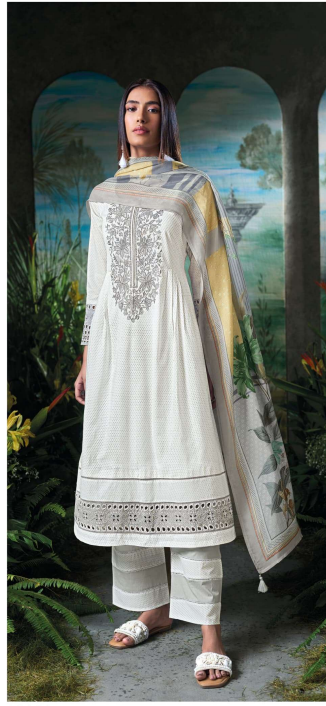

Reyna®

10310

10308

10309

10310

10311

*Reyna*<sup>®</sup>  
*Karēna*  
करीना

Reyna®

10311

Reyna®

10310

Reyna®

| CATALOGUE NAME | DESCRIPTION   | DESIGN NO. | PRICE  |
|----------------|---|------------|--------|
| <i>Kareena</i> | <b>TOP</b><br>SUPERIOR COTTON PRINT WITH EMBROIDERY<br>ON NECK AND BORRER EMBROIDERY<br>ON DAMAN AND SLEEVE WITH LACE | 10308      | 1595/- |
|                | <b>BOTTOM</b><br>SUPERIOR COTTON SOLID WITH<br>PRINT PATTI AND LACE   | 10309      | 1595/- |
|                | <b>DUPATTA</b><br>PURE MUSLIN DIGITAL PRINT WITH<br>TASSELS ON ALL SIDE   | 10310      | 1595/- |
|                |   | 10311      | 1595/- |