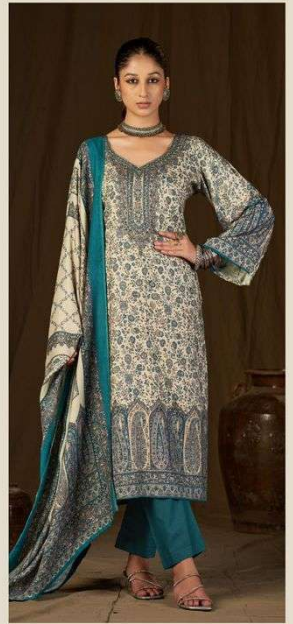

Kashmiri Kali
Pro

Sargam
Kashmiri Kali - Pro
2805 - D

Sargam

Kashmiri Kali - Pro

2805 - A

Vridhee Fashion

KASHMIRI KALI
DUSLIN HANDWORK

KASHMIRI KALI
DUSLIN HANDWORK

KASHMIRI KALI
DUSLIN HANDWORK

KASHMIRI KALI
DUSLIN HANDWORK

Kashmiri Kali - Pro

2805 A

2805 B

2805 C

2805 D

Kashmiri Kali
Pro

Sargam

Kashmiri Kali - Pro
2805 - C