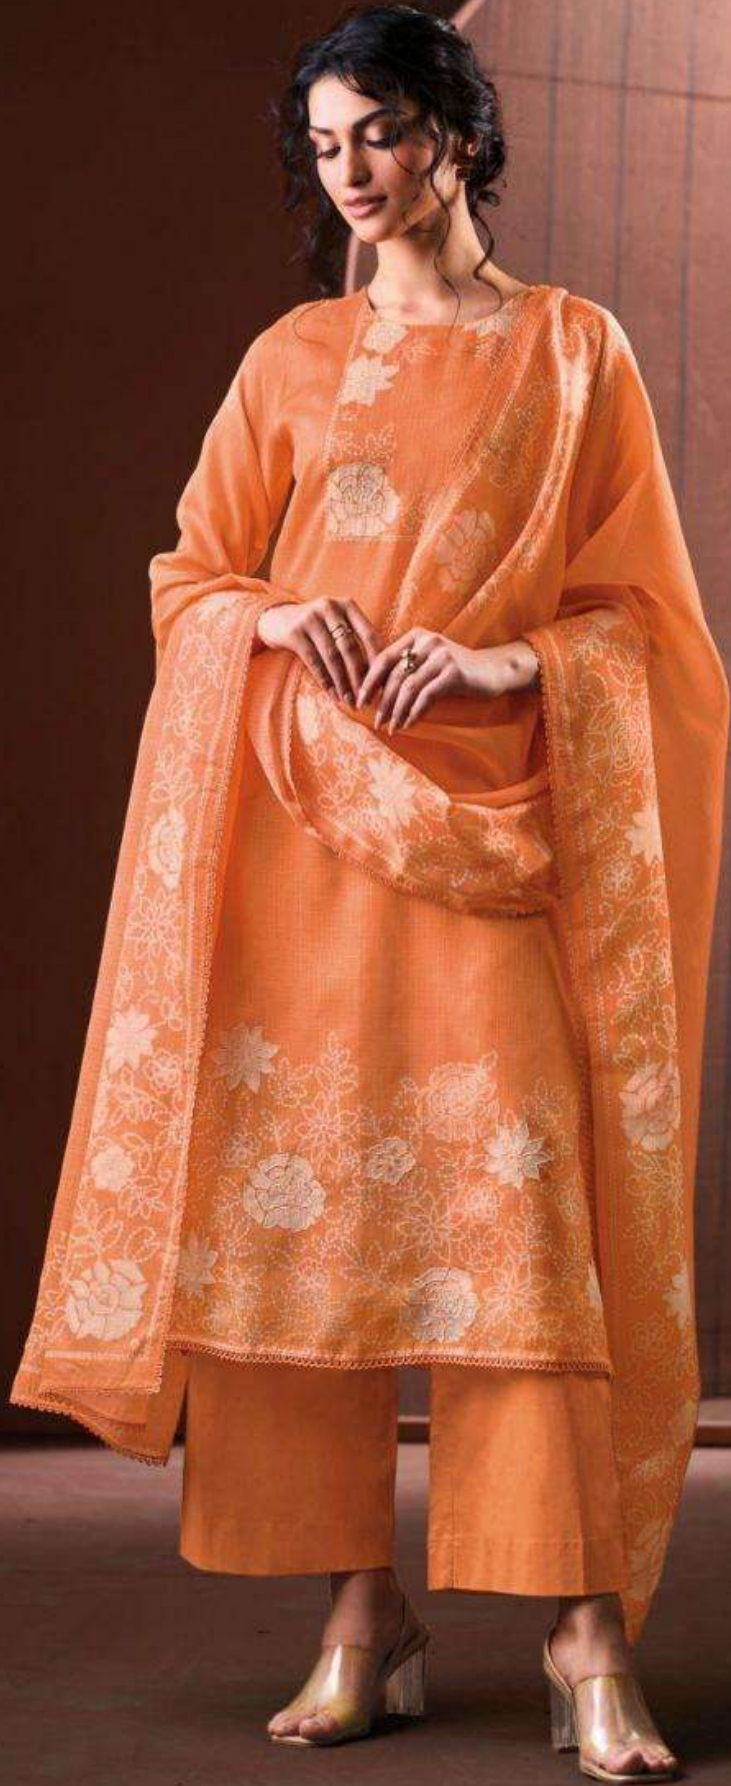

Ganga®
Ieris
S4582

Ganga®
Ieris
S4582

Ganga®
S4582-A

Ganga®
S4582-B

Ganga®
S4582-B

Ganga®
S4582-C

Ganga®
S4582-A

Ganga®
S4582-D

Ganga®
S4582-D

S4582-A

S4582-B

S4582-C

S4582-D

Ganga®
Ieris
S4582- A/B/C/D

PRODUCT NAME	<i>IERIS</i>
D.NO.	S4582
DESCRIPTION	<p>TOP PREMIUM PURE BEMBERG KOTA PRINTED WITH HAND EMBROIDERY, SCHIFFLI EMBROIDERY LACE ON ON DAMAN & SLEEVES.</p> <p>BOTTOM PREMIUM COTTON SOLID COLOR</p> <p>DUPATTA PREMIUM PURE BEMBERG KOTA PRINTED WITH SCHIFFLI EMBROIDERY LACE</p>
HSN CODE	540834
WHOLESALE PRICE	1875/- EACH+GST(EXTRA) <i>MOQ : 64 PCS</i>