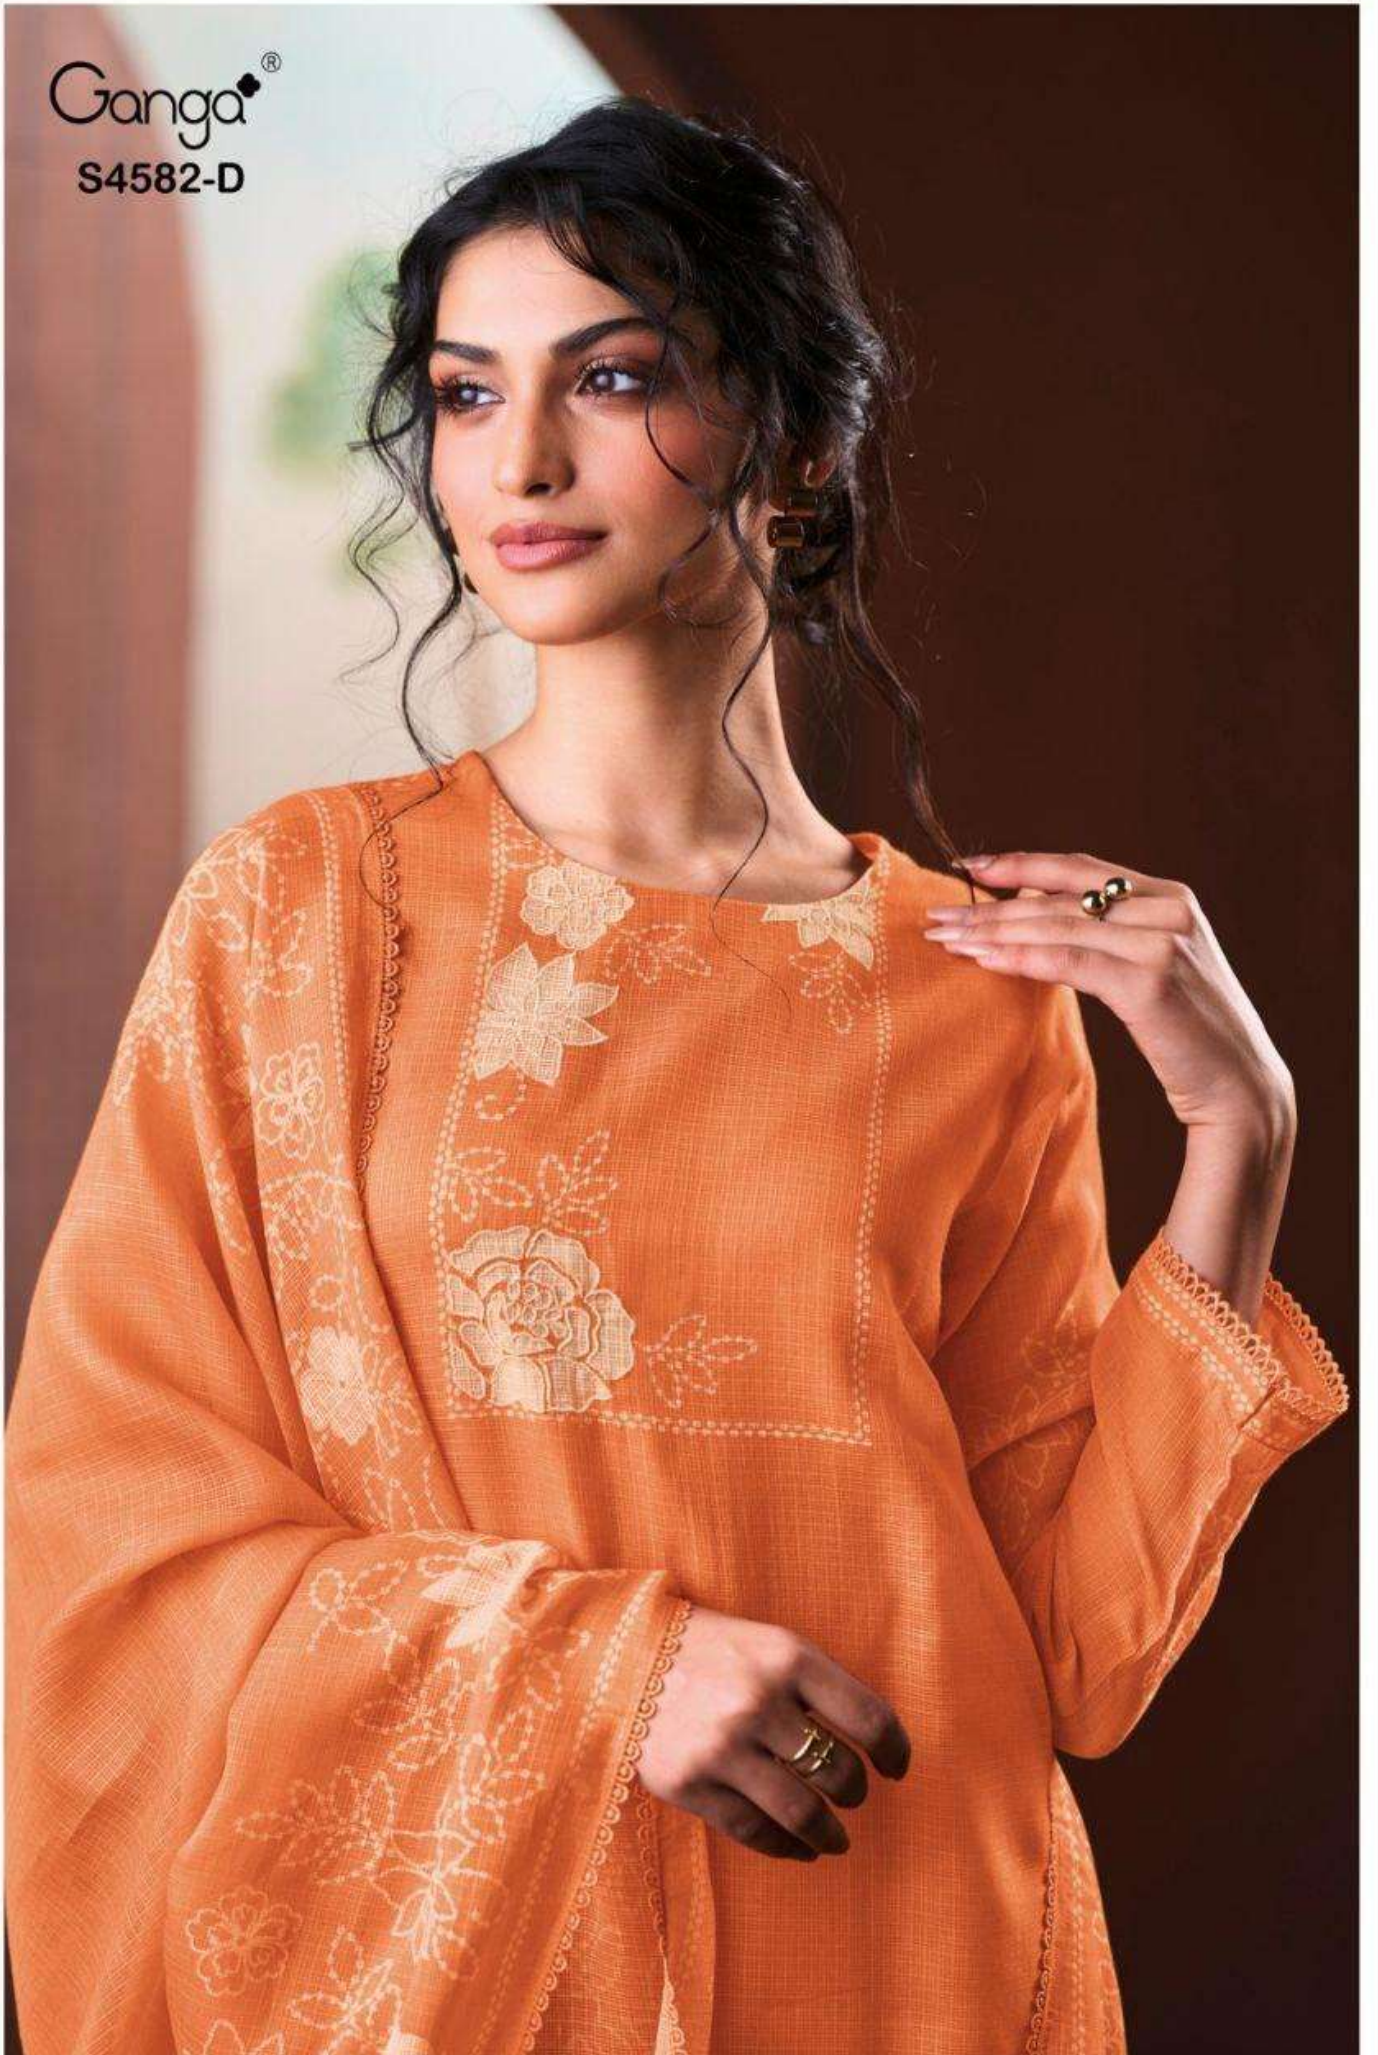

Ganga®
Ieris
S4582

Ganga®
Ieris
S4582

Ganga®
S4582-A

Ganga®
S4582-B

Ganga®
S4582-B

Ganga®
S4582-C

Ganga®
S4582-A

Ganga®
S4582-D

Ganga®
S4582-D

S4582-A

S4582-B

S4582-C

S4582-D

Ganga®
Ieris
S4582- A/B/C/D

PRODUCT NAME	<i>IERIS</i>
D.NO.	S4582
DESCRIPTION	<p>TOP PREMIUM PURE BEMBERG KOTA PRINTED WITH HAND EMBROIDERY, SCHIFFLI EMBROIDERY LACE ON ON DAMAN & SLEEVES.</p> <p>BOTTOM PREMIUM COTTON SOLID COLOR</p> <p>DUPATTA PREMIUM PURE BEMBERG KOTA PRINTED WITH SCHIFFLI EMBROIDERY LACE</p>
HSN CODE	540834
WHOLESALE PRICE	1875/- EACH+GST(EXTRA) <i>MOQ : 64 PCS</i>