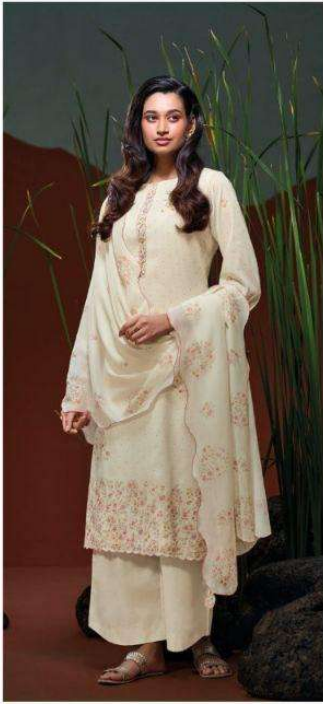

Ganga®  
Bethra  
S4423

Ganga®  
S4423-A

Ganga®  
S4423-A

Ganga®  
S4423-B

Ganga®  
Bethra  
S4423

Ganga®  
S4423-C

Ganga®  
S4423-C

Ganga®  
S4423-D

Ganga®  
S4423-D

S4423-A

S4423-B

S4423-C

S4423-D

Ganga®  
Bethra  
S4423- A/B/C/D

PRODUCT NAME	<b>BETHRA</b>
D.NO.	<b>S4423</b>
DESCRIPTION	<p><b>TOP</b> PREMIUM PURE MUL PRINTED WITH HAND EMBROIDERY, EMBROIDERY LACE ON NECK, EMBROIDERY ON DAMAN &amp; CUT WORK.</p> <p><b>BOTTOM</b> PREMIUM PURE COTTON SOLID COLOR.</p> <p><b>DUPATTA</b> PREMIUM PURE MUL PRINTED WITH HAND EMBROIDERY &amp; TASSEL.</p>
HSN CODE	<b>520851</b>
WHOLESALE PRICE	<b>1940/- EACH+GST(EXTRA)</b> <b>MOQ : 64 PCS</b>