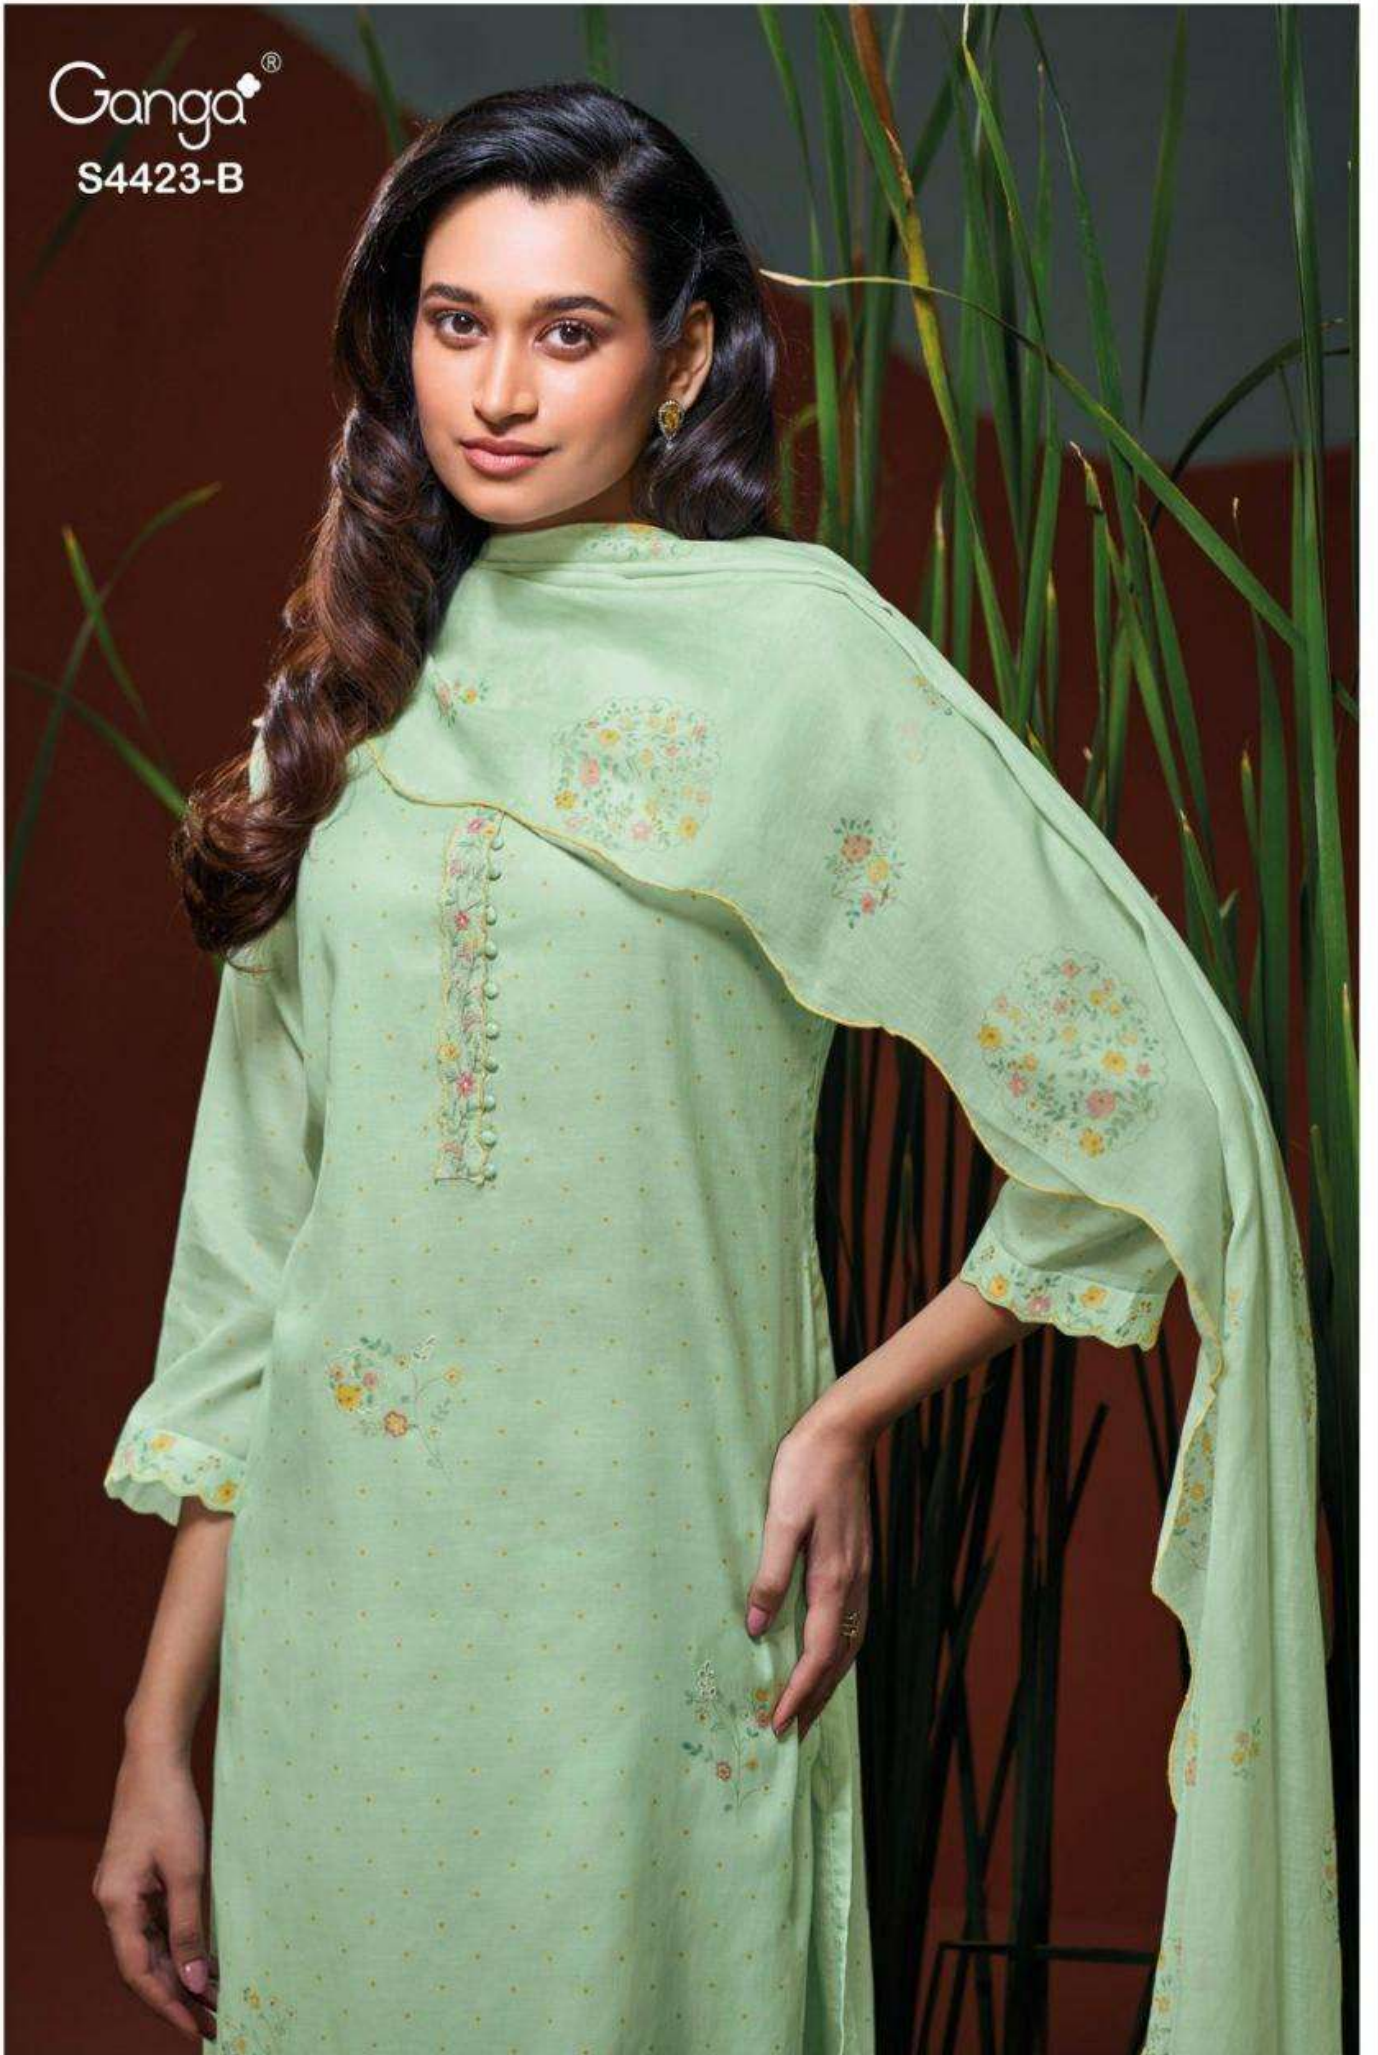

Ganga®  
Bethra  
S4423

Ganga®  
S4423-A

Ganga®  
S4423-A

Ganga®  
S4423-B

Ganga®  
Bethra  
S4423

Ganga®  
S4423-C

Ganga®  
S4423-C

Ganga®  
S4423-D

Ganga®  
S4423-D

S4423-A

S4423-B

S4423-C

S4423-D

Ganga®  
Bethra  
S4423- A/B/C/D

PRODUCT NAME	<b>BETHRA</b>
D.NO.	<b>S4423</b>
DESCRIPTION	<p><b>TOP</b> PREMIUM PURE MUL PRINTED WITH HAND EMBROIDERY, EMBROIDERY LACE ON NECK, EMBROIDERY ON DAMAN &amp; CUT WORK.</p> <p><b>BOTTOM</b> PREMIUM PURE COTTON SOLID COLOR.</p> <p><b>DUPATTA</b> PREMIUM PURE MUL PRINTED WITH HAND EMBROIDERY &amp; TASSEL.</p>
HSN CODE	<b>520851</b>
WHOLESALE PRICE	<b>1940/- EACH+GST(EXTRA)</b> <b>MOQ : 64 PCS</b>