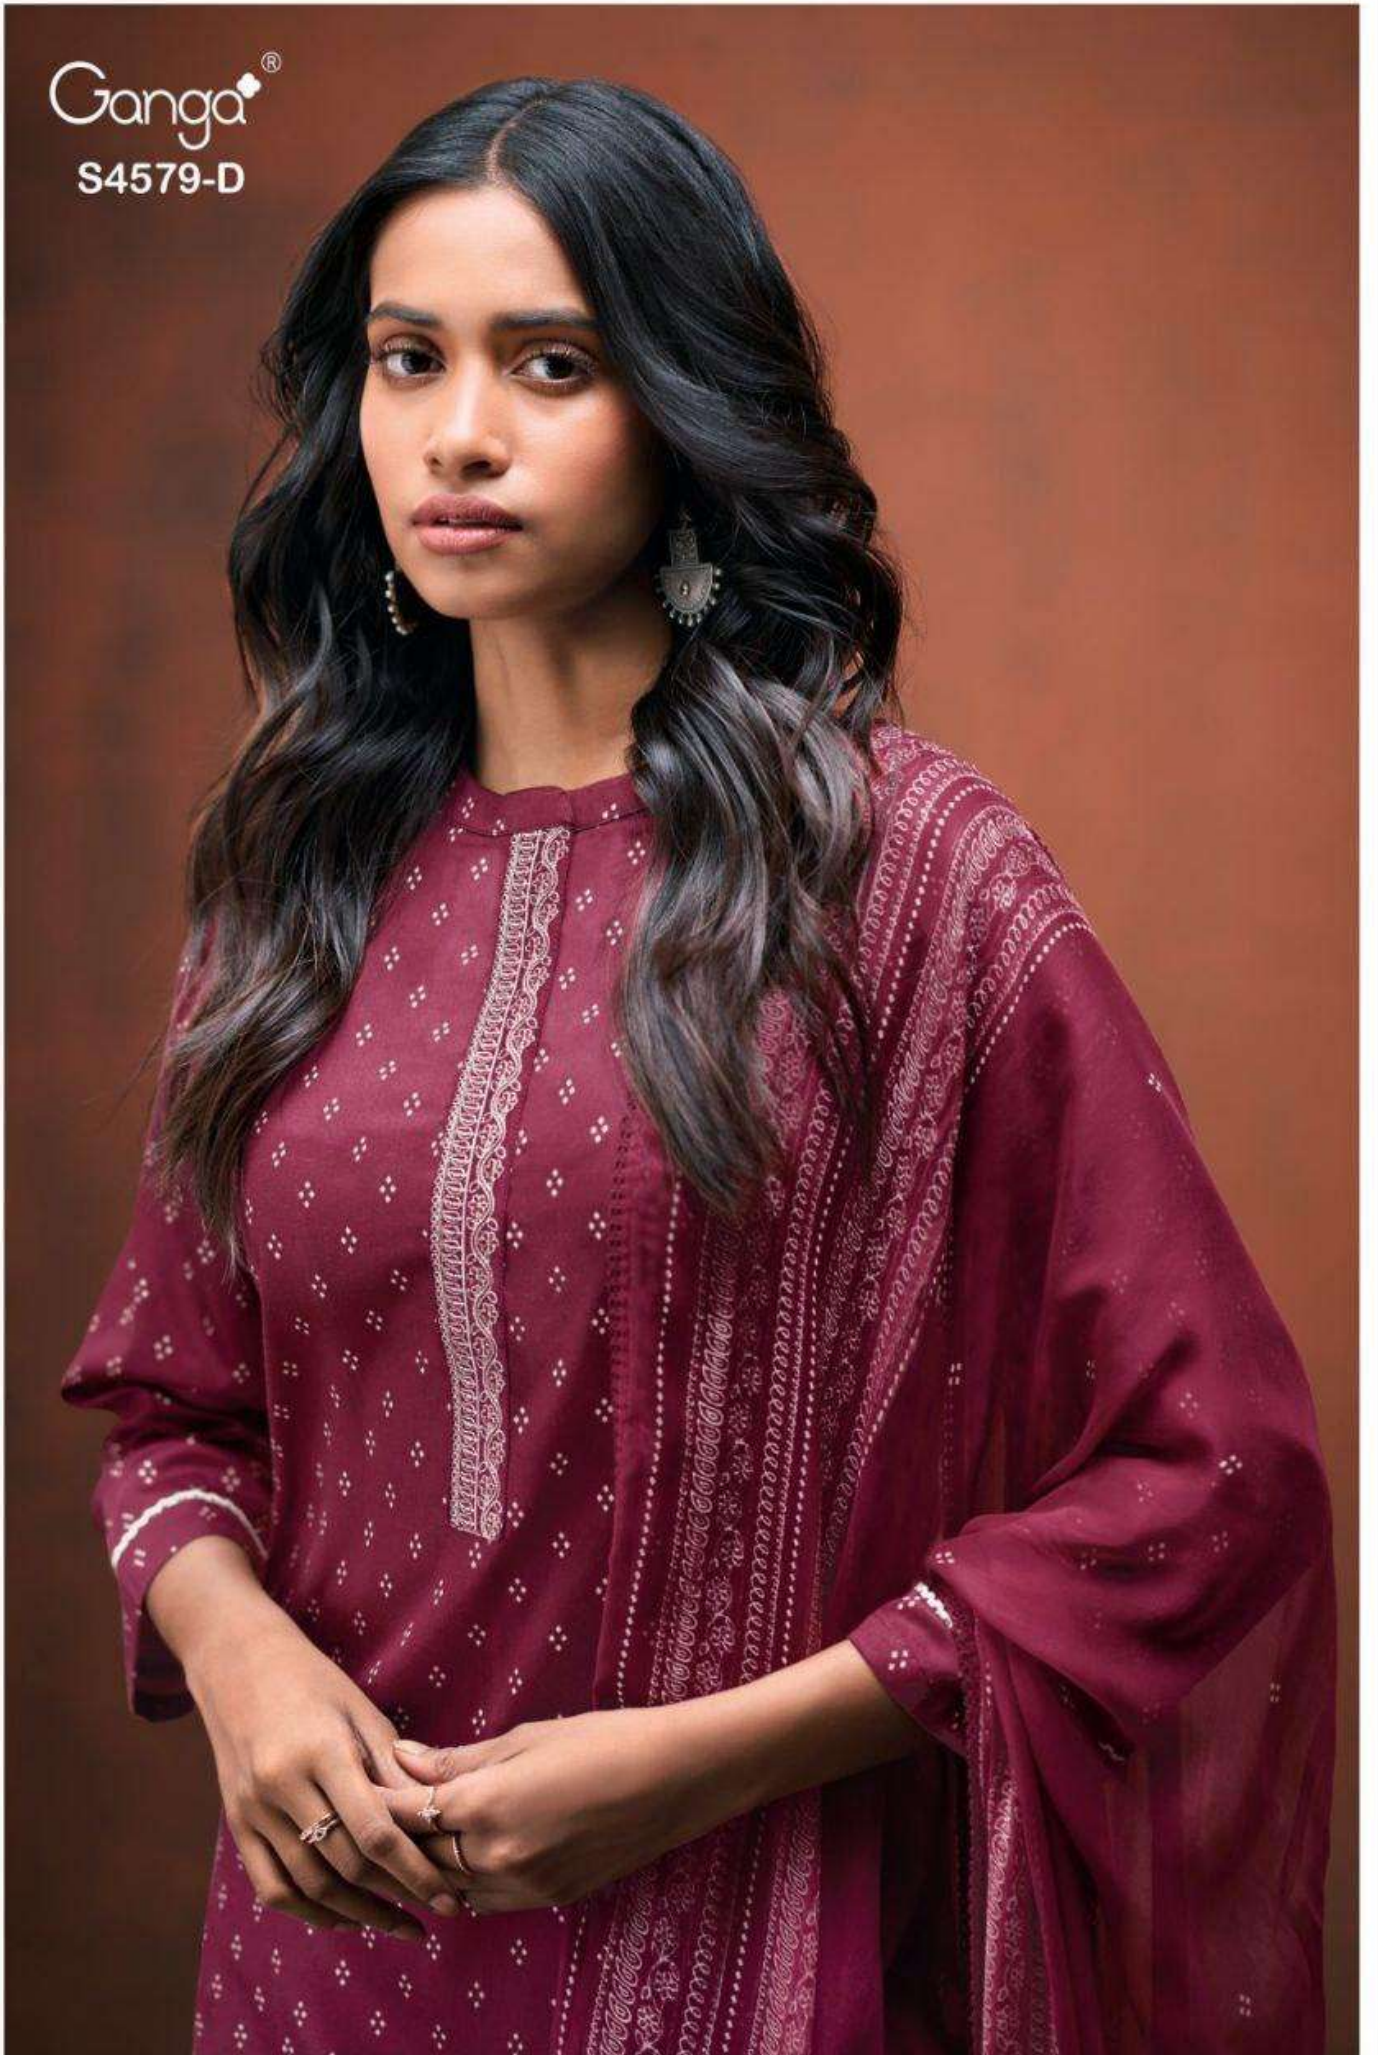

Ganga®
S4579-A

Ganga®
S4579-A

Ganga®
Eillie
S4579

Ganga®
S4579-B

Ganga®
S4579-B

Ganga®
S4579-C

Ganga®
S4579-A

Ganga®
S4579-D

Ganga®
S4579-D

S4579-A

S4579-B

S4579-C

S4579-D

Ganga®
Eillie
S4579- A/B/C/D

PRODUCT NAME	<i>EILLIE</i>
D.NO.	S4579
DESCRIPTION	<p>TOP PREMIUM COTTON SATIN PRINTED WITH EMBROIDERY.</p> <p>BOTTOM PREMIUM COTTON SATIN SOLID COLOR.</p> <p>DUPATTA PREMIUM PURE CHIFFON PRINTED WITH CROCHET LACE BORDER.</p>
HSN CODE	520851
WHOLESALE PRICE	1525/- EACH+GST(EXTRA) MOQ : 64 PCS