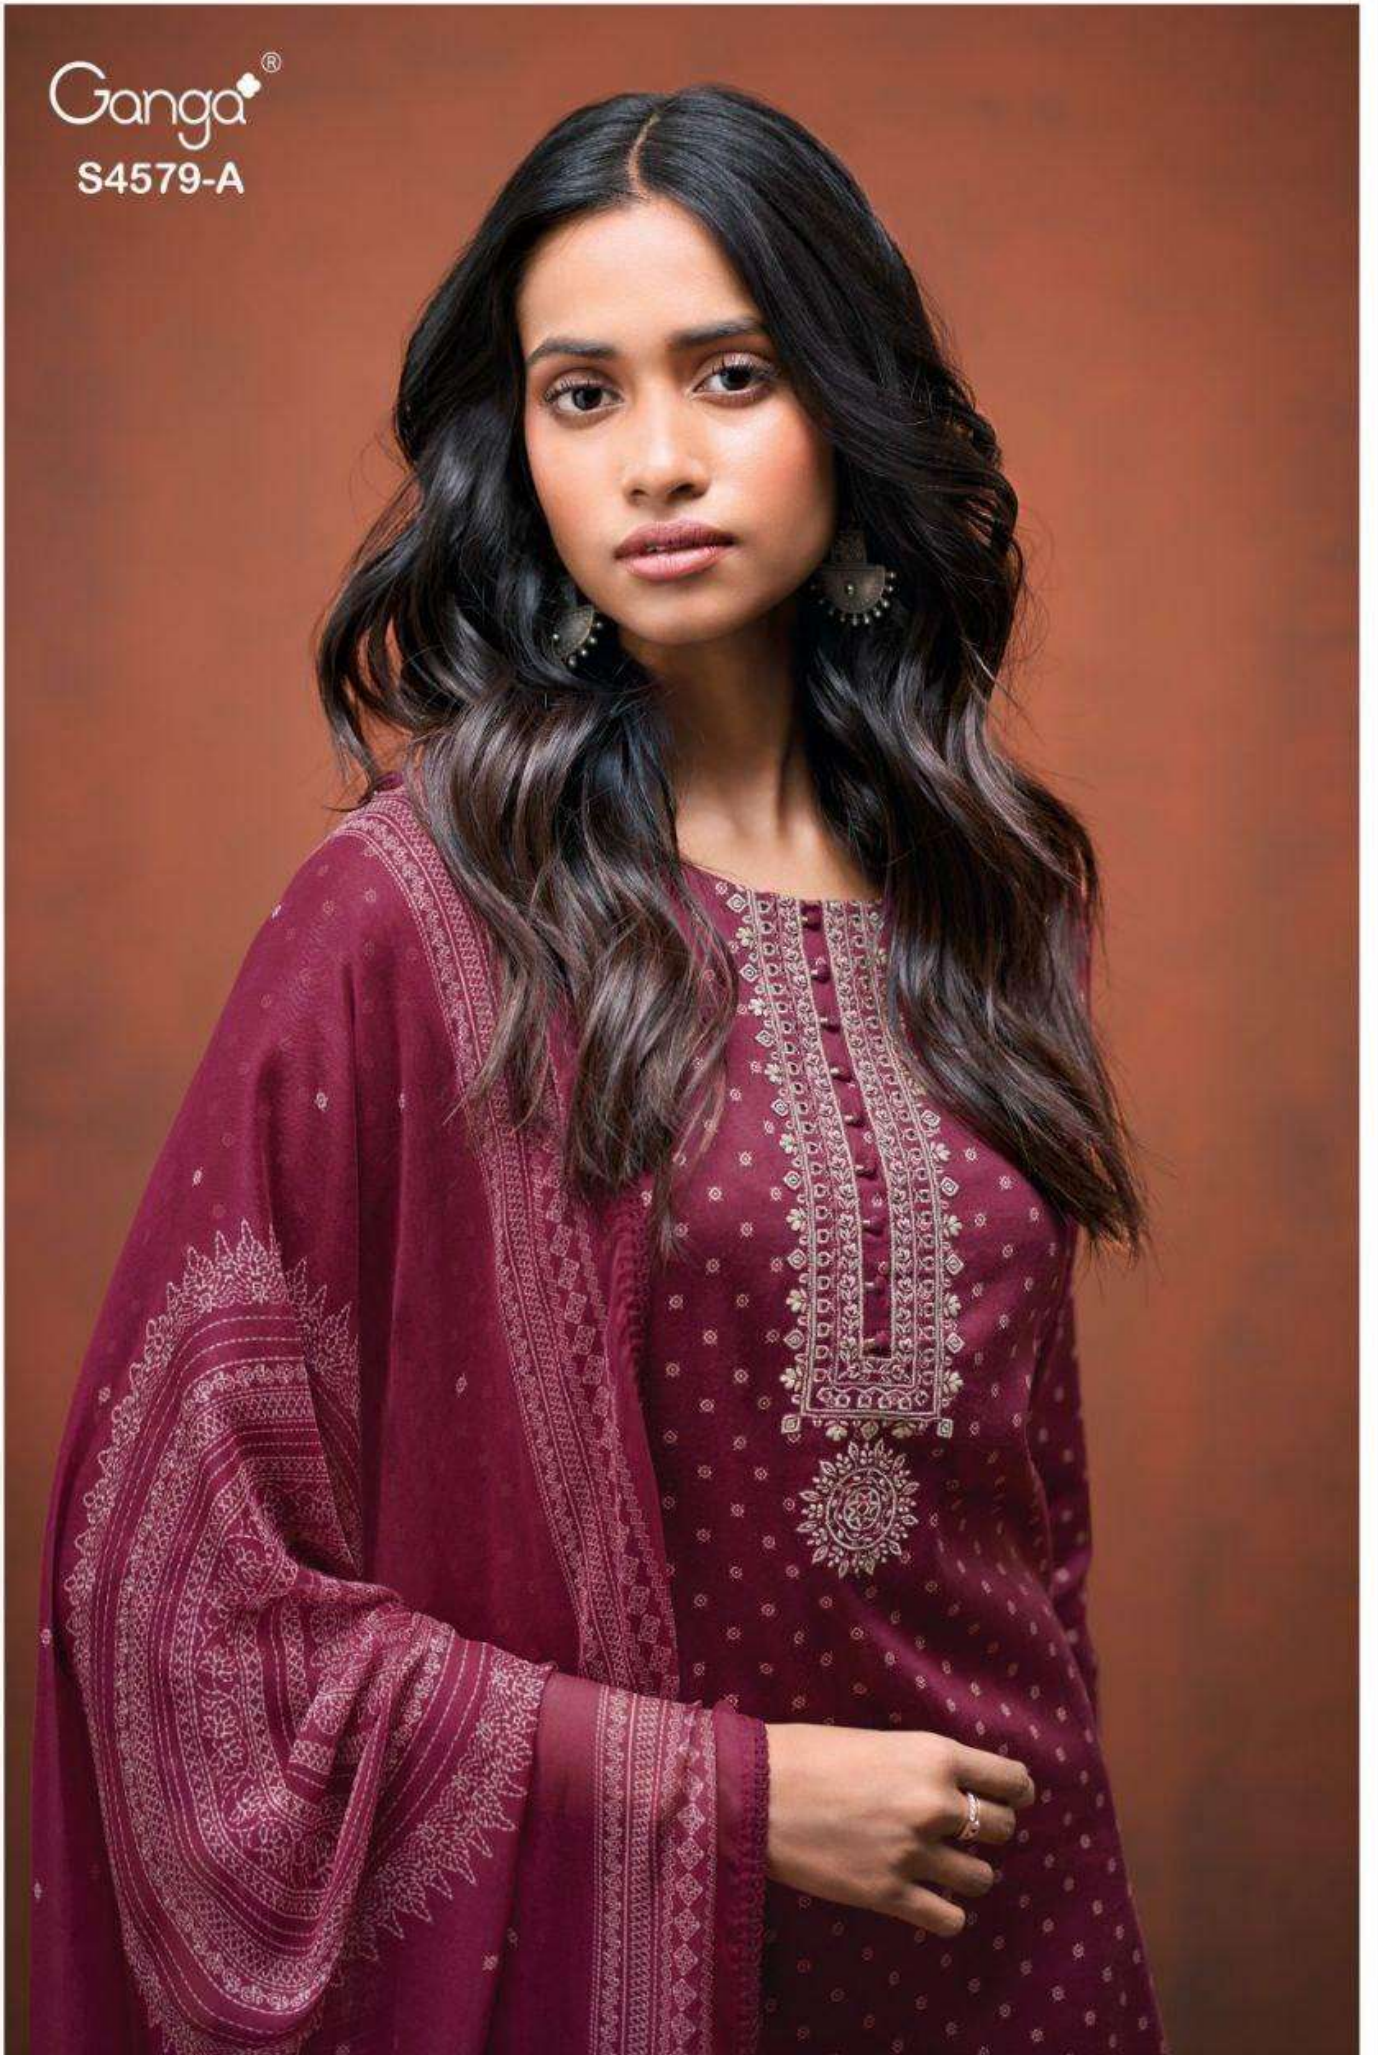

Ganga®
S4579-A

Ganga®
S4579-A

Ganga®
Eillie
S4579

Ganga®
S4579-B

Ganga®
S4579-B

Ganga®
S4579-C

Ganga®
S4579-A

Ganga®
S4579-D

Ganga®
S4579-D

S4579-A

S4579-B

S4579-C

S4579-D

Ganga®
Eillie
S4579- A/B/C/D

PRODUCT NAME	<i>EILLIE</i>
D.NO.	S4579
DESCRIPTION	<p>TOP PREMIUM COTTON SATIN PRINTED WITH EMBROIDERY.</p> <p>BOTTOM PREMIUM COTTON SATIN SOLID COLOR.</p> <p>DUPATTA PREMIUM PURE CHIFFON PRINTED WITH CROCHET LACE BORDER.</p>
HSN CODE	520851
WHOLESALE PRICE	1525/- EACH+GST(EXTRA) MOQ : 64 PCS