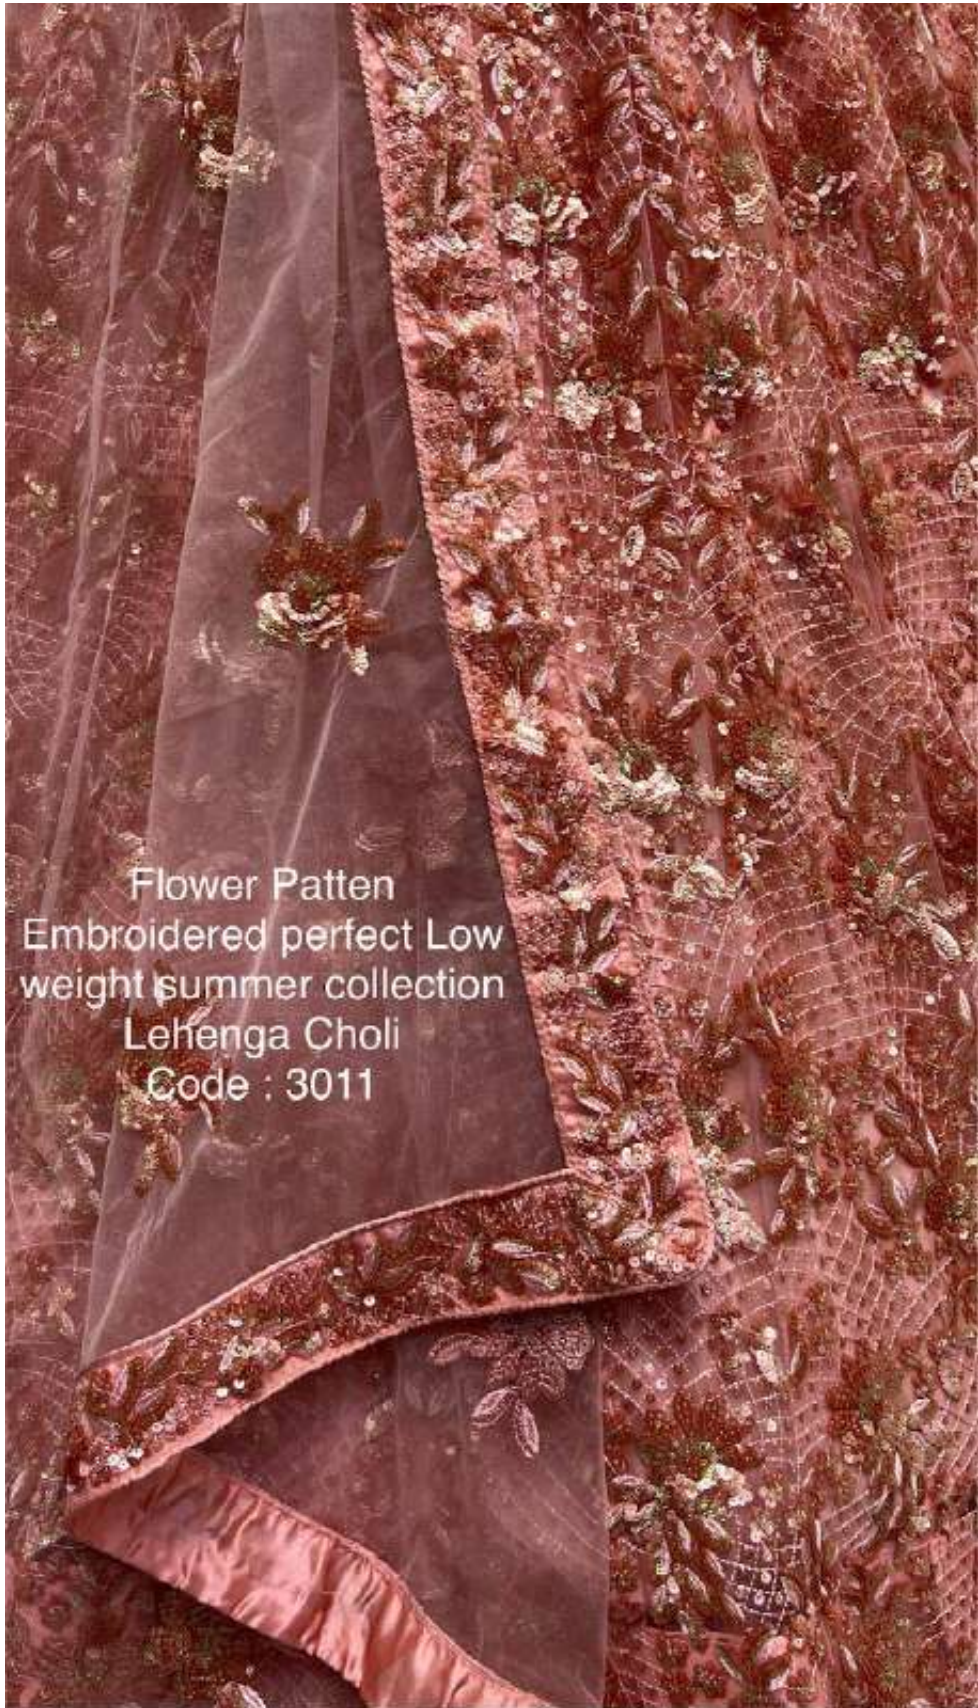

3011-A

Flower Patten Embroidered perfect
Low weight summer collection
Lehenga Choli
Code : 3011

3011-A

3011-A

3011-A

3011-A

3011-A

Flower Patten Embroidered
perfect Low weight summer
collection Lehenga Choli
Code : 3011

Flower Patten
Embroidered perfect
Low weight summer
collection Lehenga
Choli
Code : 3011

3011-B

3011-B

3011-B

3011-B

Flower Patten
Embroidered perfect Low
weight summer collection
Lehenga Choli
Code : 3011