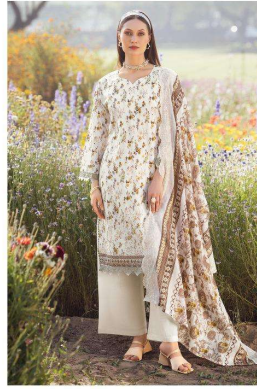

2007

DS
DEEPSY
SUITS

Bin Saeed
LAWN COLLECTION-20