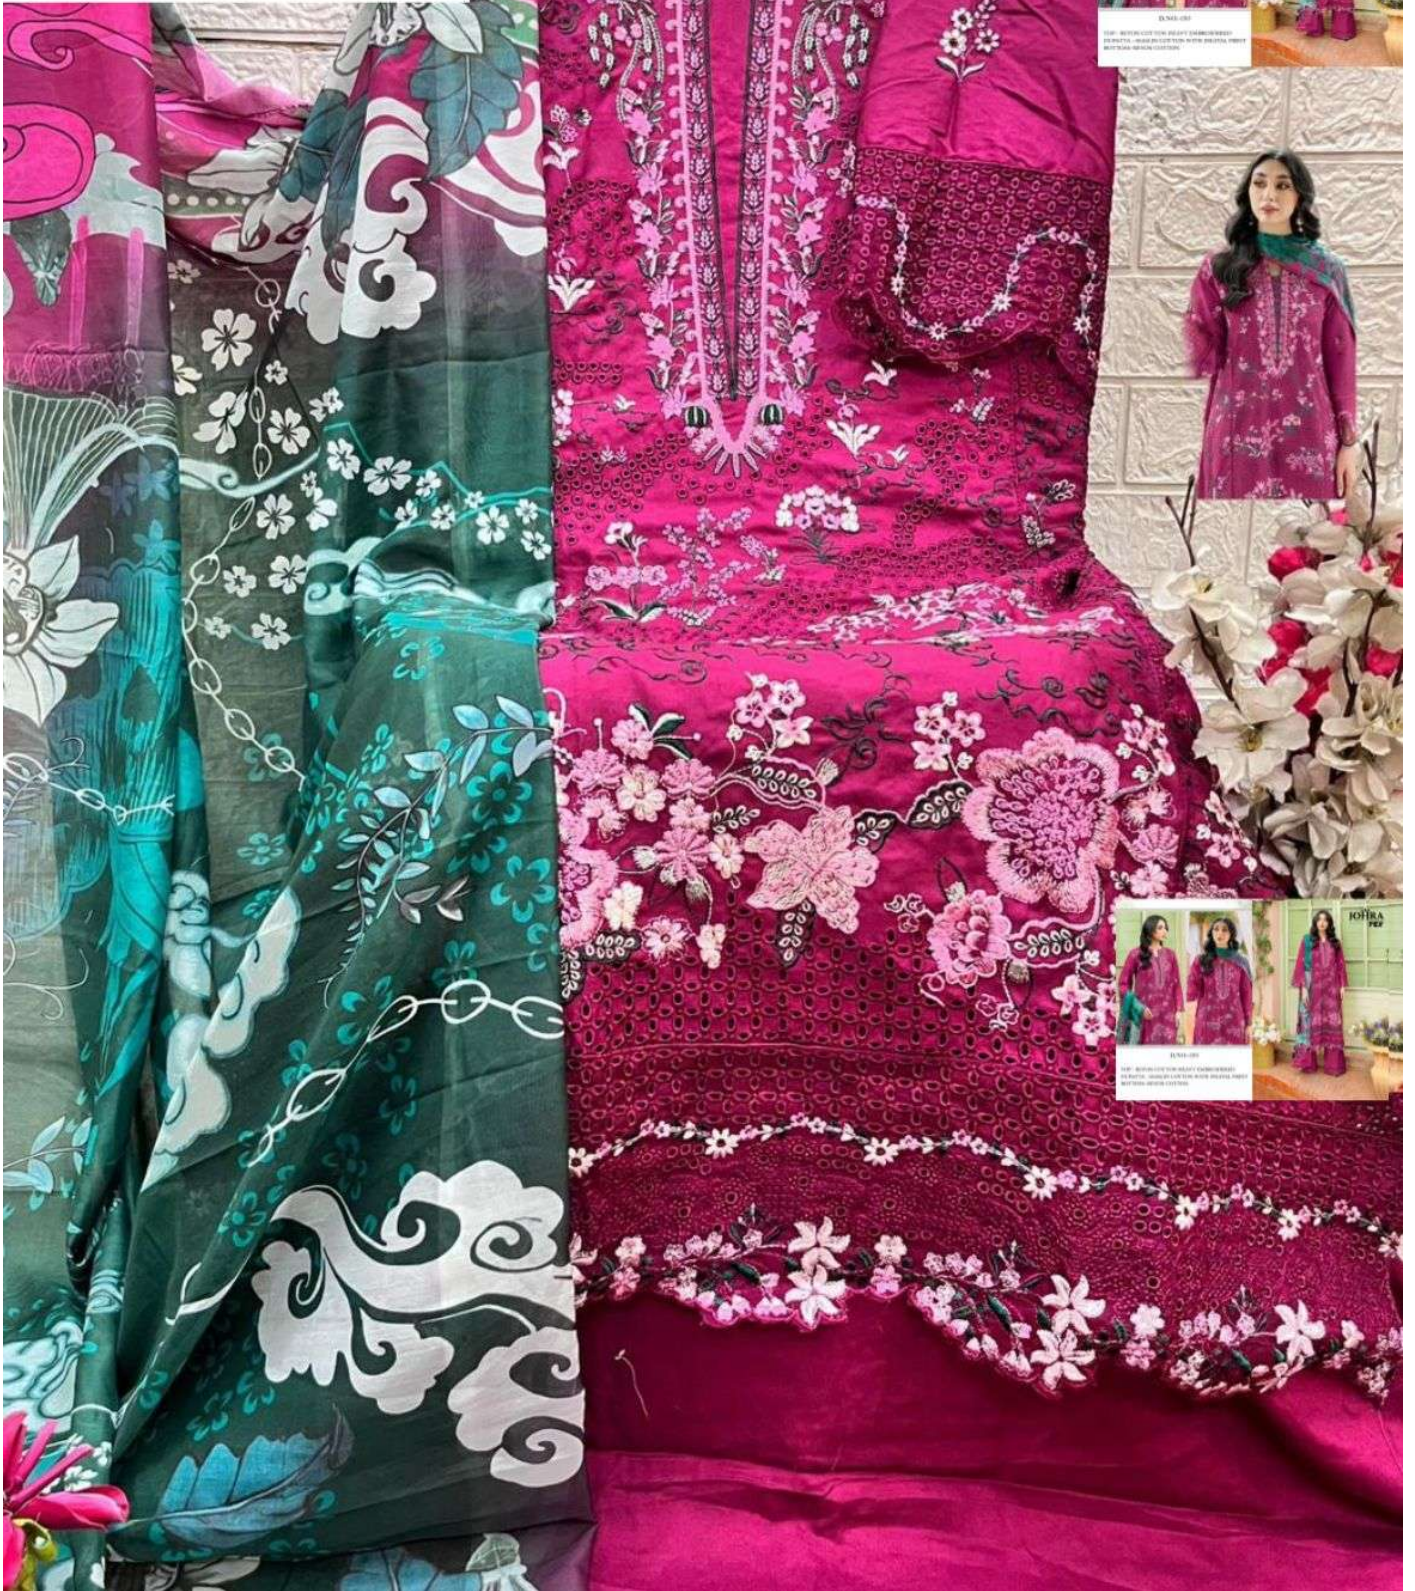

JOHRA
TEX

JOHRA TEX

D.NO:-193

TOP :-REYON COTTON HEAVY EMBROIDERED
DUPATTA :-MASLIN COTTON WITH DIGITAL PRINT
BOTTOM:-REYON COTTON

JOHRA
TEX