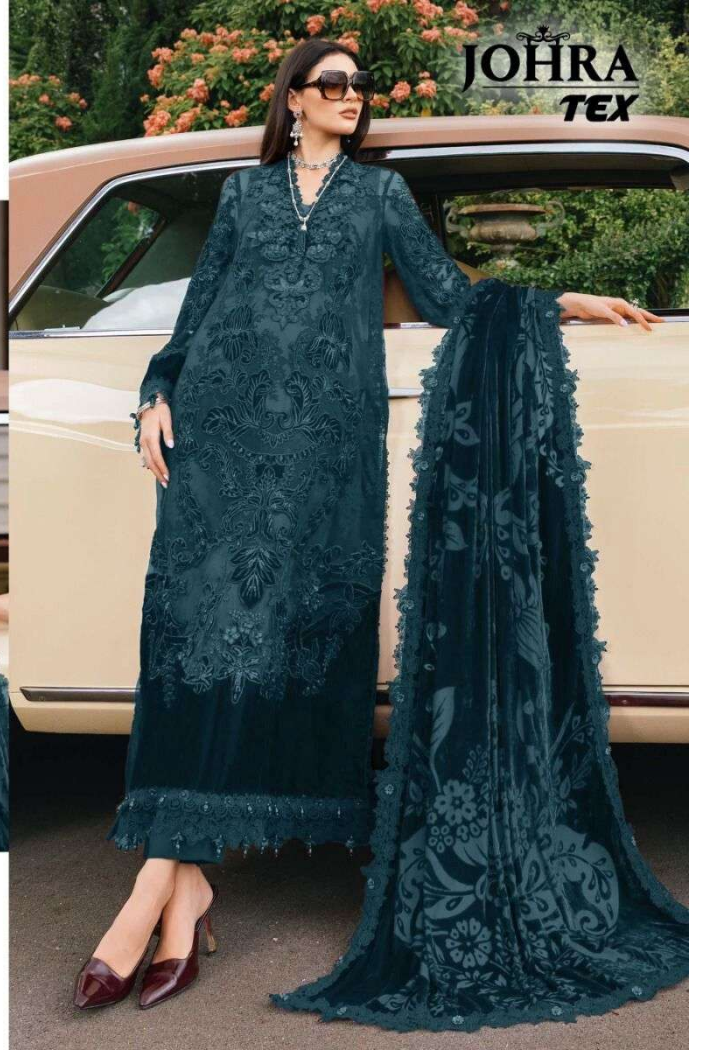

JOHRA
TEX

D.NO:-188

TOP :-REYON COTTON HEAVY EMBROIDERED
DUPATTA :-MASLIN COTTON WITH DIGITAL PRINT
BOTTOM:-REYON COTTON

D.NO-188
TOP:-REYON COTTON HEAVY EMBROIDERED
DUPATTA:-MASLIN COTTON WITH DIGITAL PRINT
BOTTOM:-REYON COTTON

4:58

JOHRA
TEX

4:57

JOHRA
TEX

JOHRA
TEX

D.NO:-188 B

TOP :-REYON COTTON HEAVY EMBROIDERED
DUPATTA :-MASLIN COTTON WITH DIGITAL PRINT
BOTTOM:-REYON COTTON

**JOHRA
TEX**

D.NO.-188
TOP - REYON COTTON HEAVY EMBROIDERED
DUPATTA - MASLIN COTTON WITH DIGITAL PRINT
BOTTOM - REYON COTTON