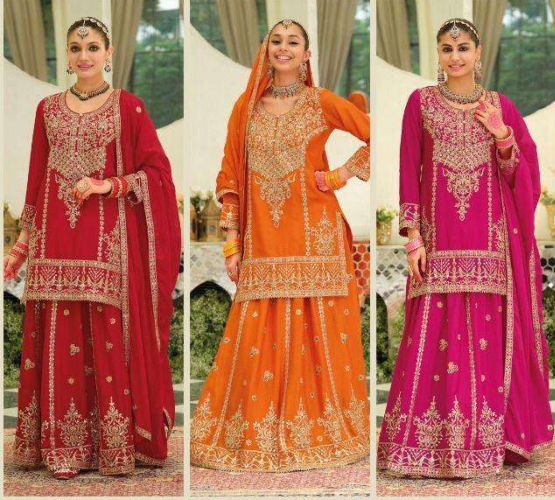

2348

2349

Manpreet

XXL 3XL
2299/-

2401

2402

2403

Nadia

M L XL
2499/-

2317

2318

Barbie Vol-5
Black & White

XI XXL 3XL
1799/-

2301

2302

2303

2358

2359

2360

ZEEENAT

Size-M
2399/-

2181

2182

2183