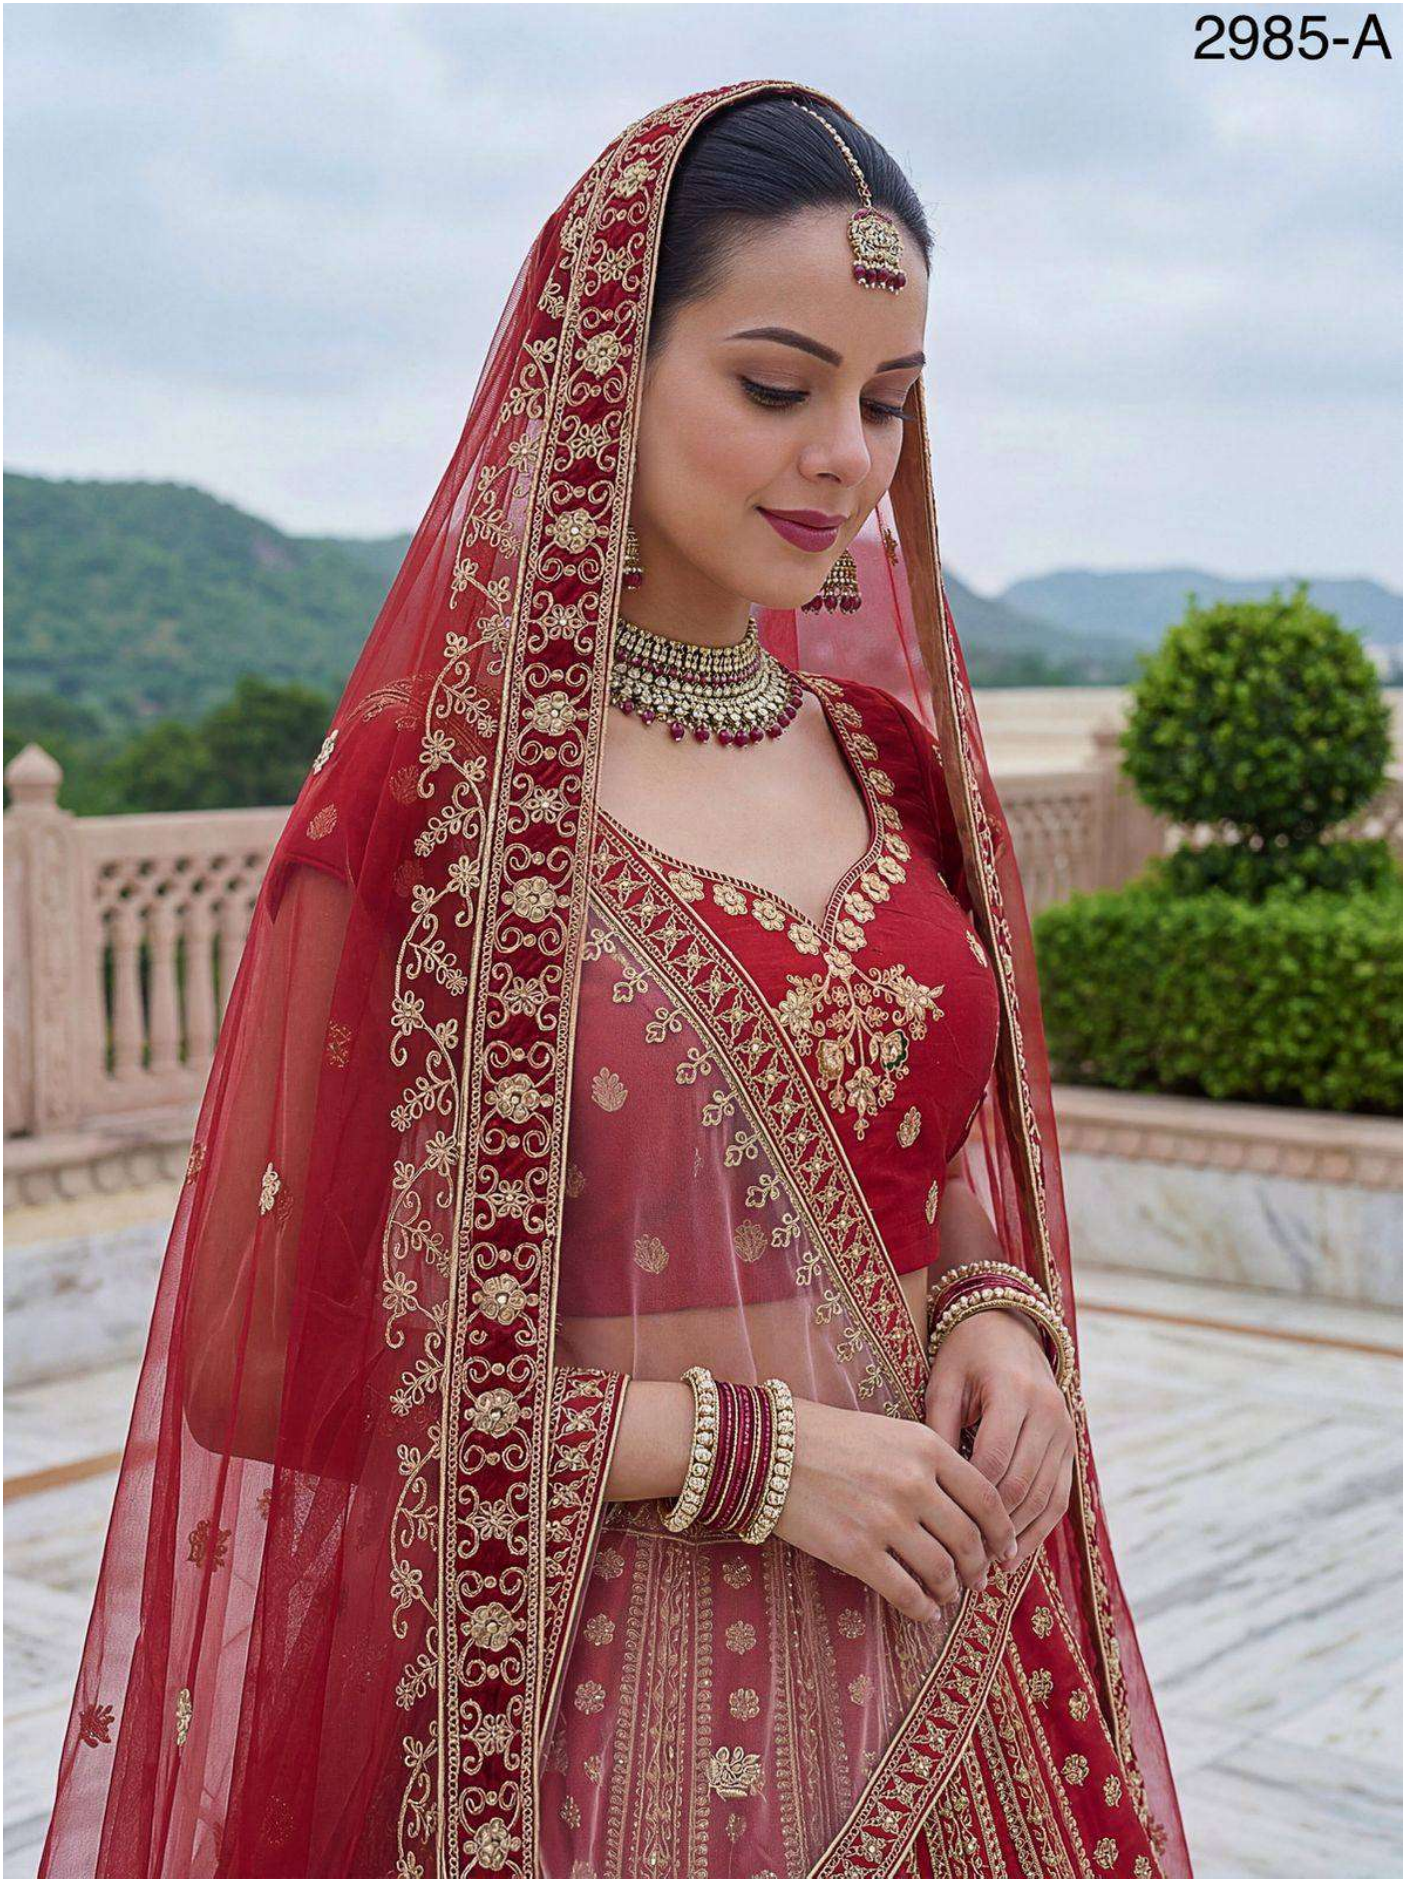

2985-A

Double dupatta combine
Sober Embroidery
Lehenga Choli
Code - 2985

2985-B

2985-A

**Double dupatta combine Sober
Embroidery Lehenga Choli
Code - 2985**

2985-B

2985-B

2985-A

2985-B

2985-A

2985-B

**Double dupatta combine
Sober Embroidery
Lehenga Choli
Code - 2985**

2985-A

**Double dupatta combine
Sober Embroidery Lehenga
Choli
Code - 2985**