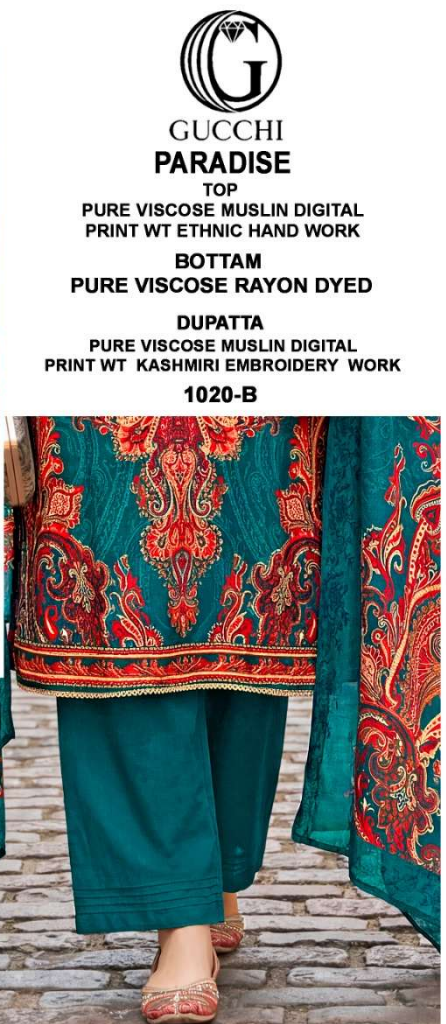

GUCCHI

**PARADISE**

D.NO - 1020

GUCCHI

**PARADISE**

D.NO - 1020

**GUCCHI  
PARADISE**

**TOP  
PURE VISCOSE MUSLIN DIGITAL  
PRINT WT ETHNIC HAND WORK**

**BOTTOM  
PURE VISCOSE RAYON DYED**

**DUPATTA  
PURE VISCOSE MUSLIN DIGITAL  
PRINT WT KASHMIRI EMBROIDERY WORK  
1020-A**

**GUCCHI  
PARADISE**

**D.NO.1020**

**TOP**

**PURE VISCOSE MUSLIN DIGITAL  
PRINT WT ETHNIC HAND WORK**

**BOTTAM**

**PURE VISCOSE RAYON DYED**

**DUPATTA**

**PURE VISCOSE MUSLIN DIGITAL  
PRINT WT KASHMIRI EMBROIDERY WORK**

**GUCCHI  
PARADISE**

**TOP  
PURE VISCOSE MUSLIN DIGITAL  
PRINT WT ETHNIC HAND WORK**

**BOTTOM  
PURE VISCOSE RAYON DYED**

**DUPATTA  
PURE VISCOSE MUSLIN DIGITAL  
PRINT WT KASHMIRI EMBROIDERY WORK**

**1020-B**

**GUCCHI  
PARADISE**

**TOP  
PURE VISCOSE MUSLIN DIGITAL  
PRINT WT ETHNIC HAND WORK**