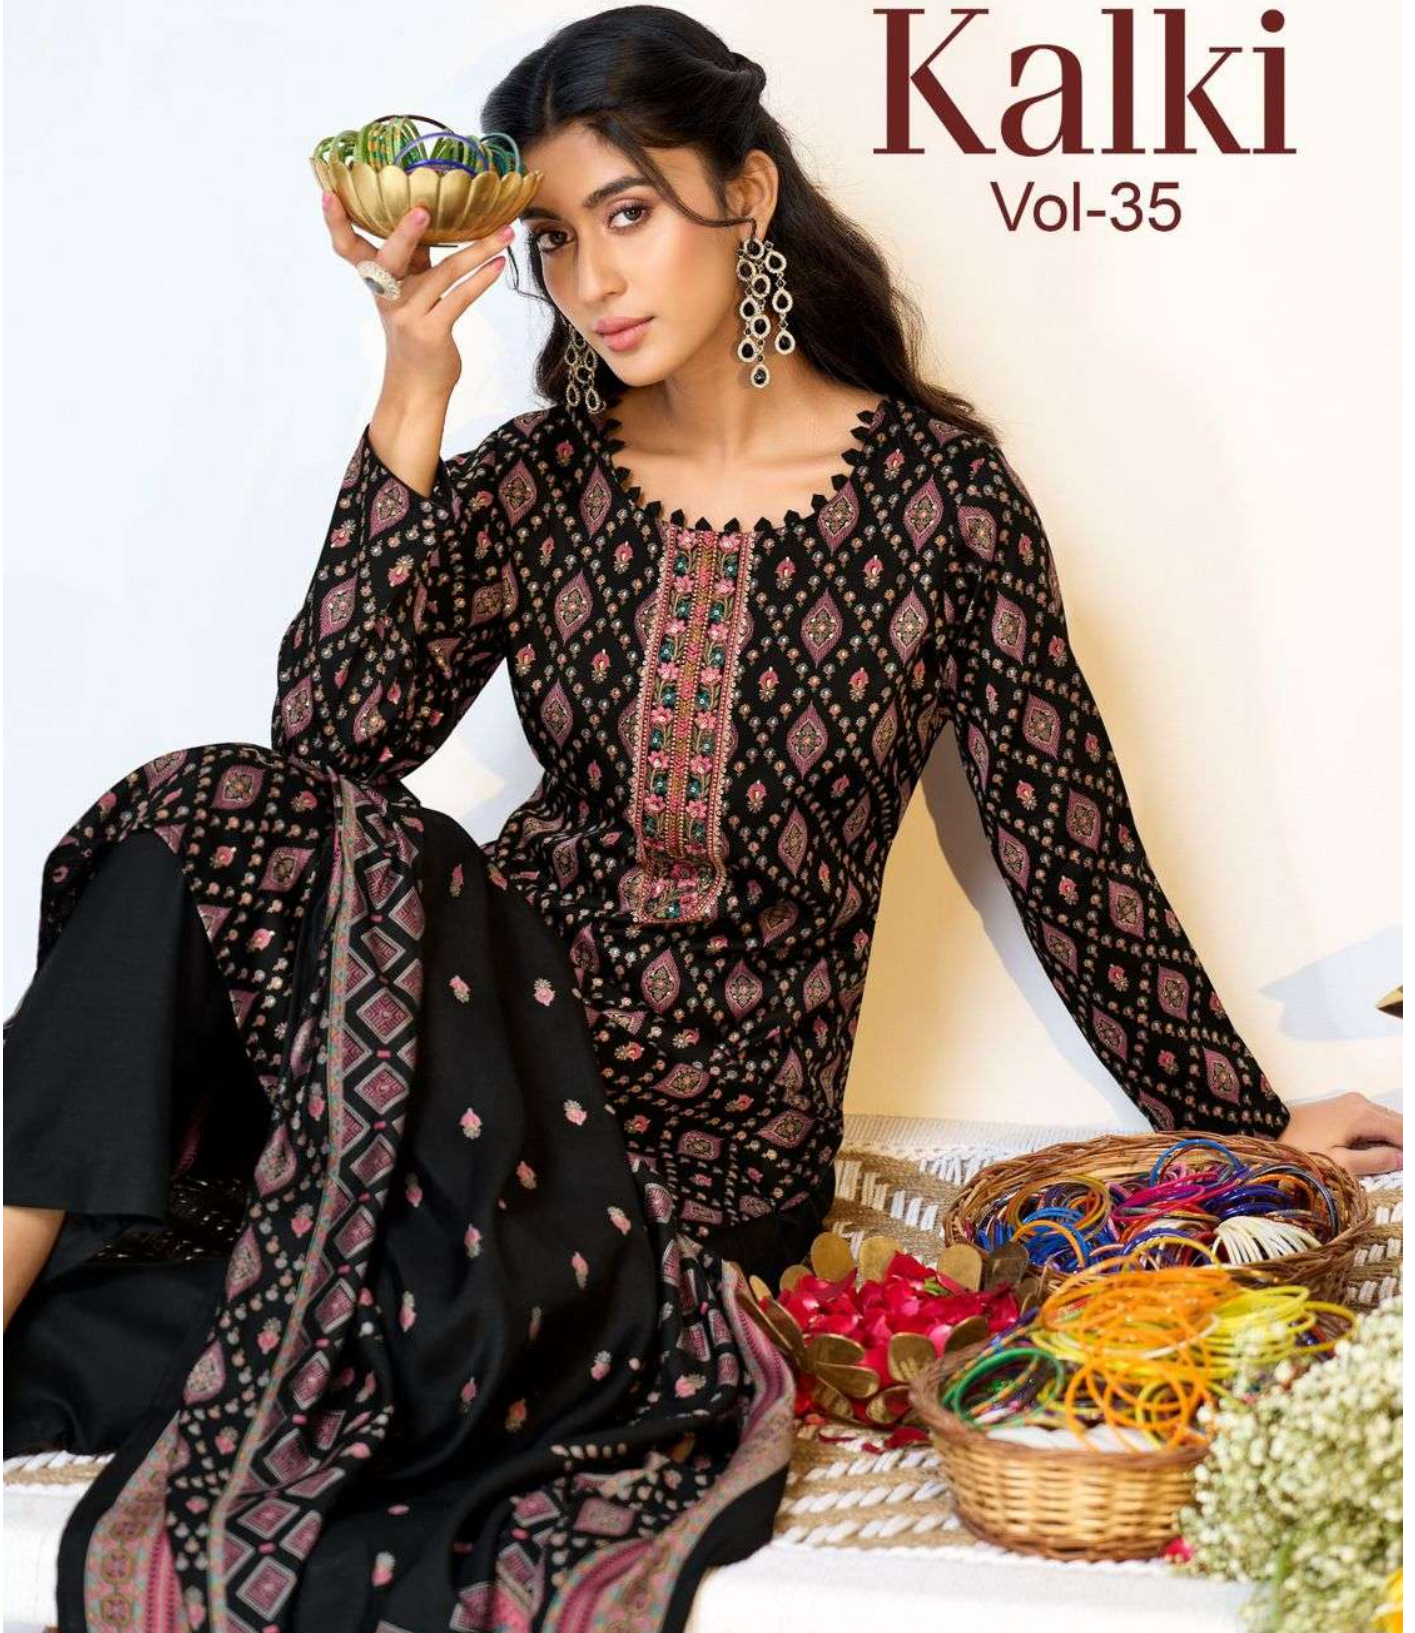

SURYAJYOTI®

THE REAL ART OF COTTON DRESSES

Kalki

Vol-35

35007

35008

Kalki

Vol-35

<p>: TOP : Jam Satin Discharge Print With Foil And Neck Embroidery</p>	<p>: BOTTOM : Pure Cotton</p>	<p>: DUPATTA : Pure Modal Silk Discharge Print With Tessels</p>
---	--	--

35001

35002

35003

35004

35005

35006