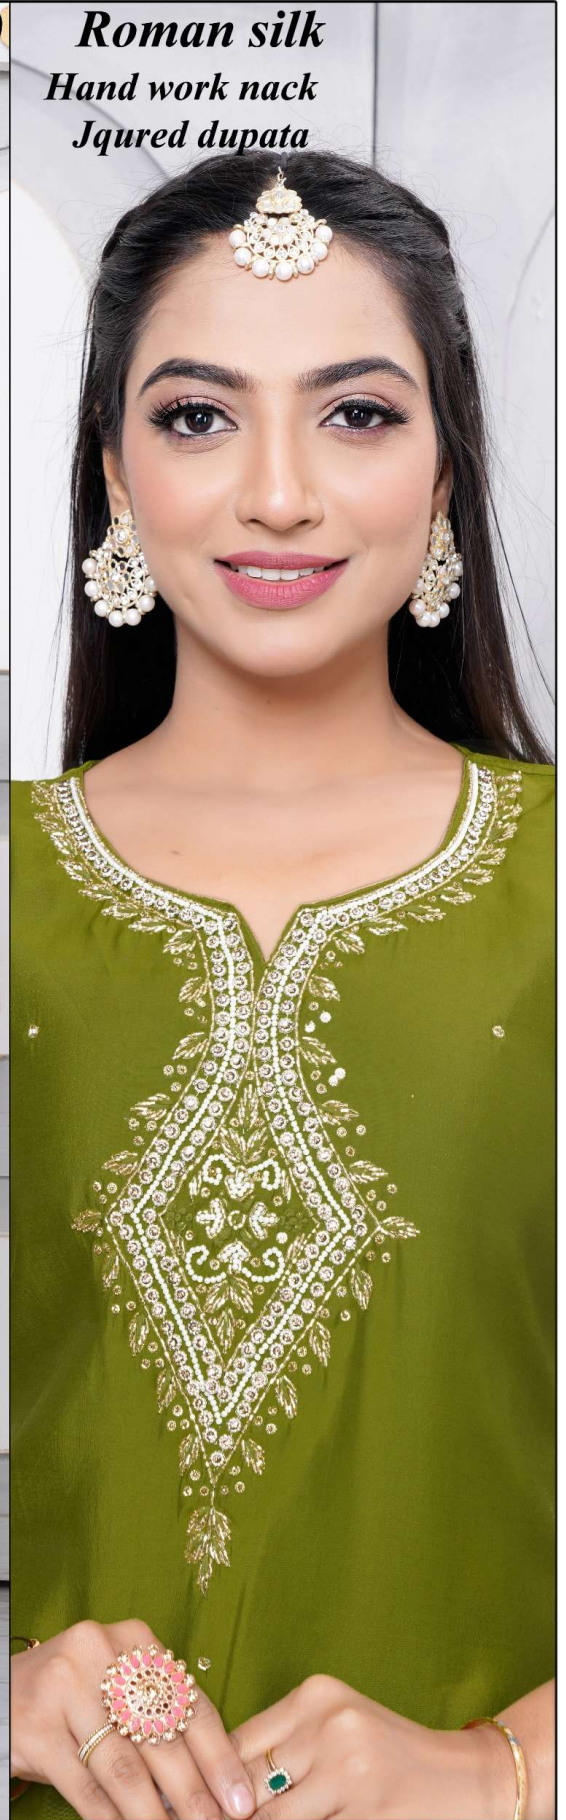

Fashion Blogger
Style