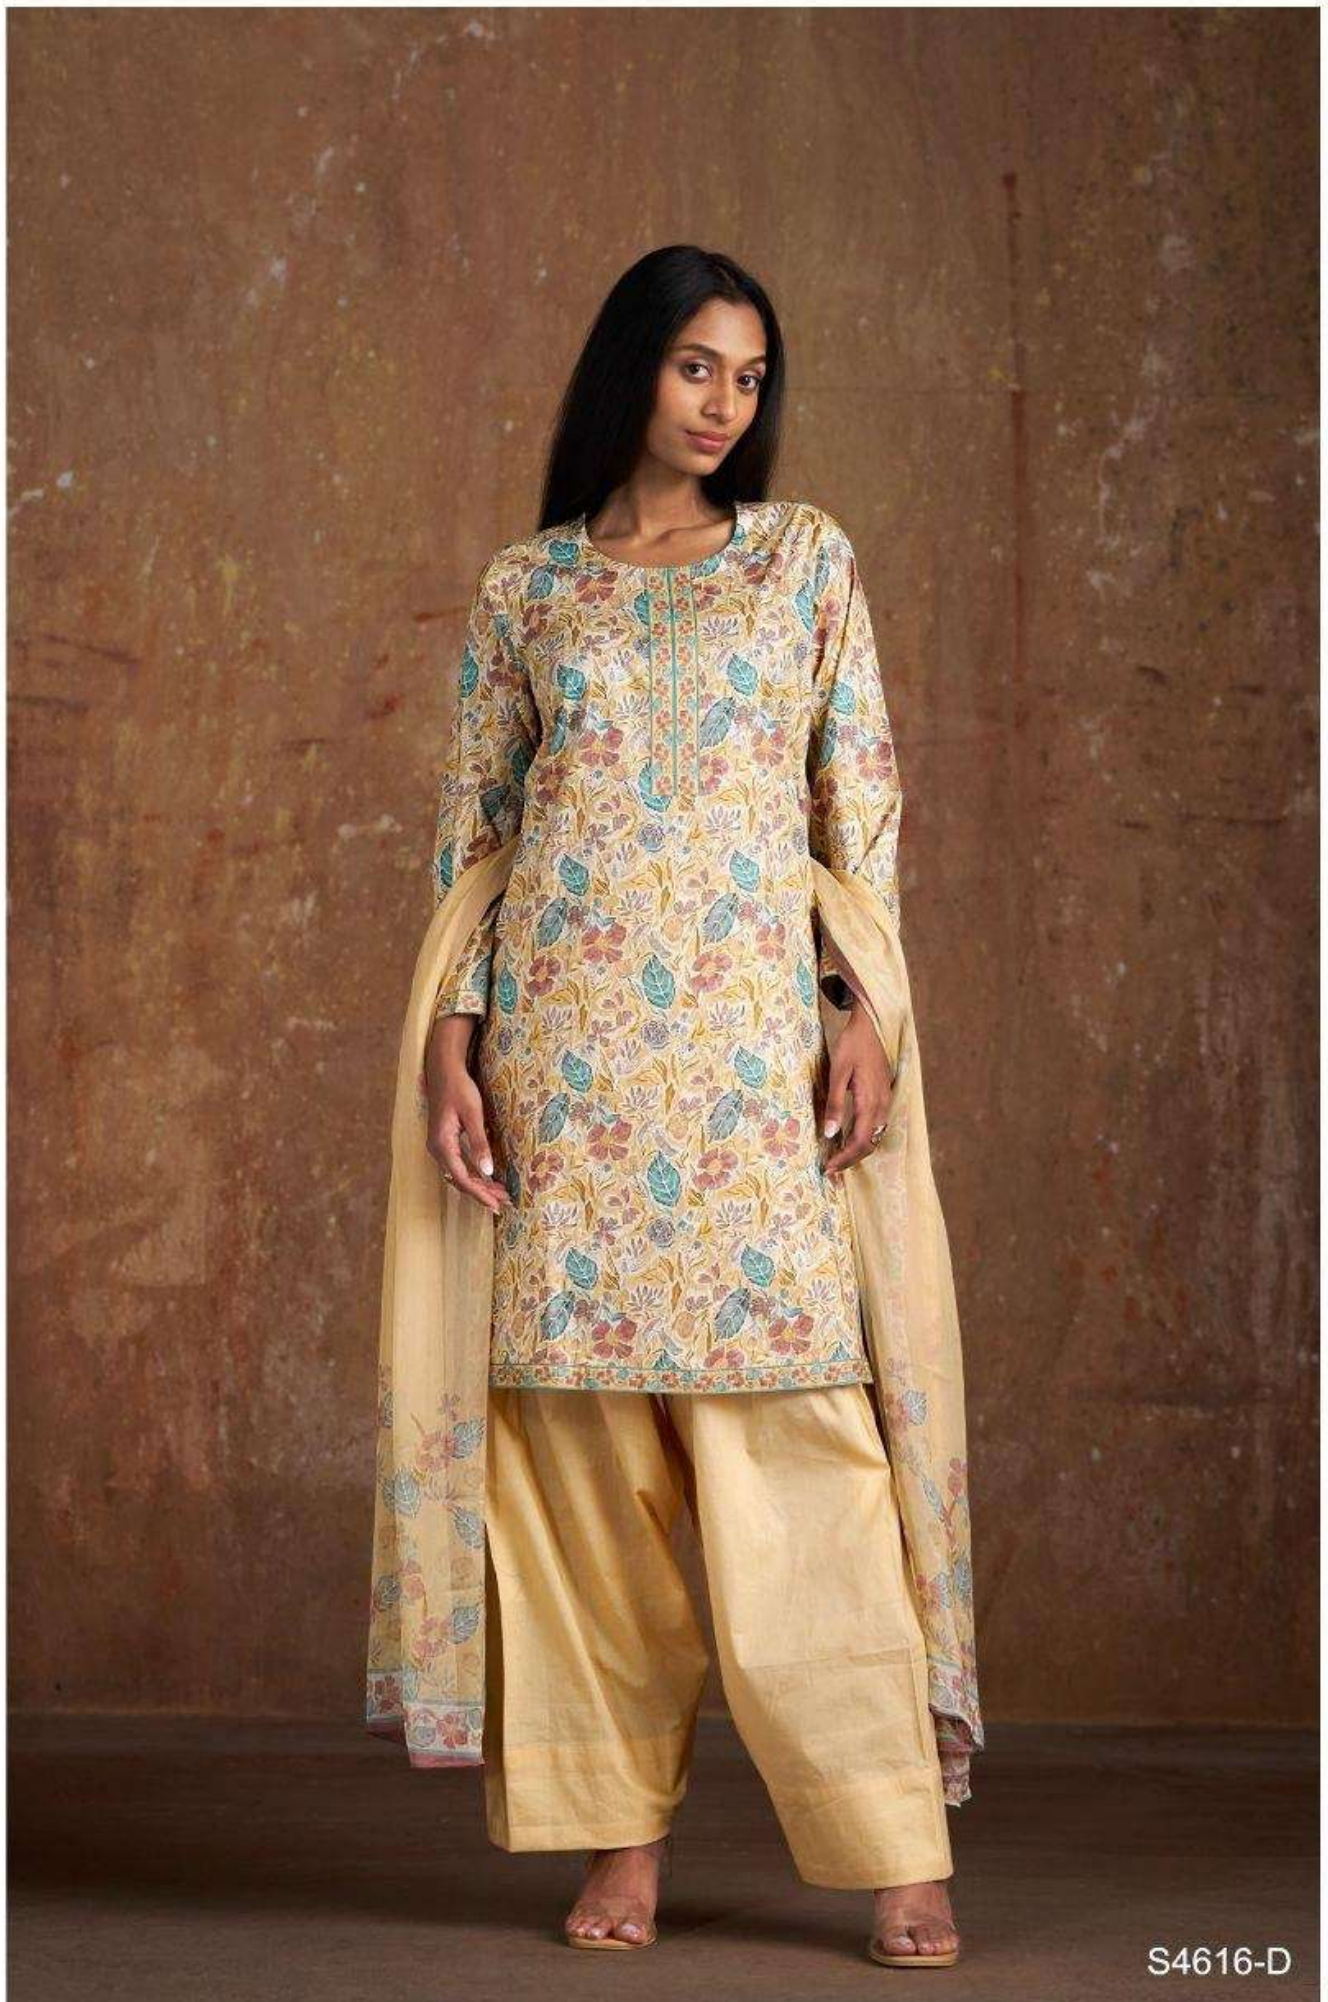

~BOTTOM~

PREMIUM COTTON SOLID COLOR

~DUPATTA~

PREMIUM PURE CHIFFON PRINTED

WHOLESALE PRICE  
**1220/- EACH+GST(EXTRA)**

HSN CODE- 520851

MOQ : 64 PCS

TOTAL SUITS-04