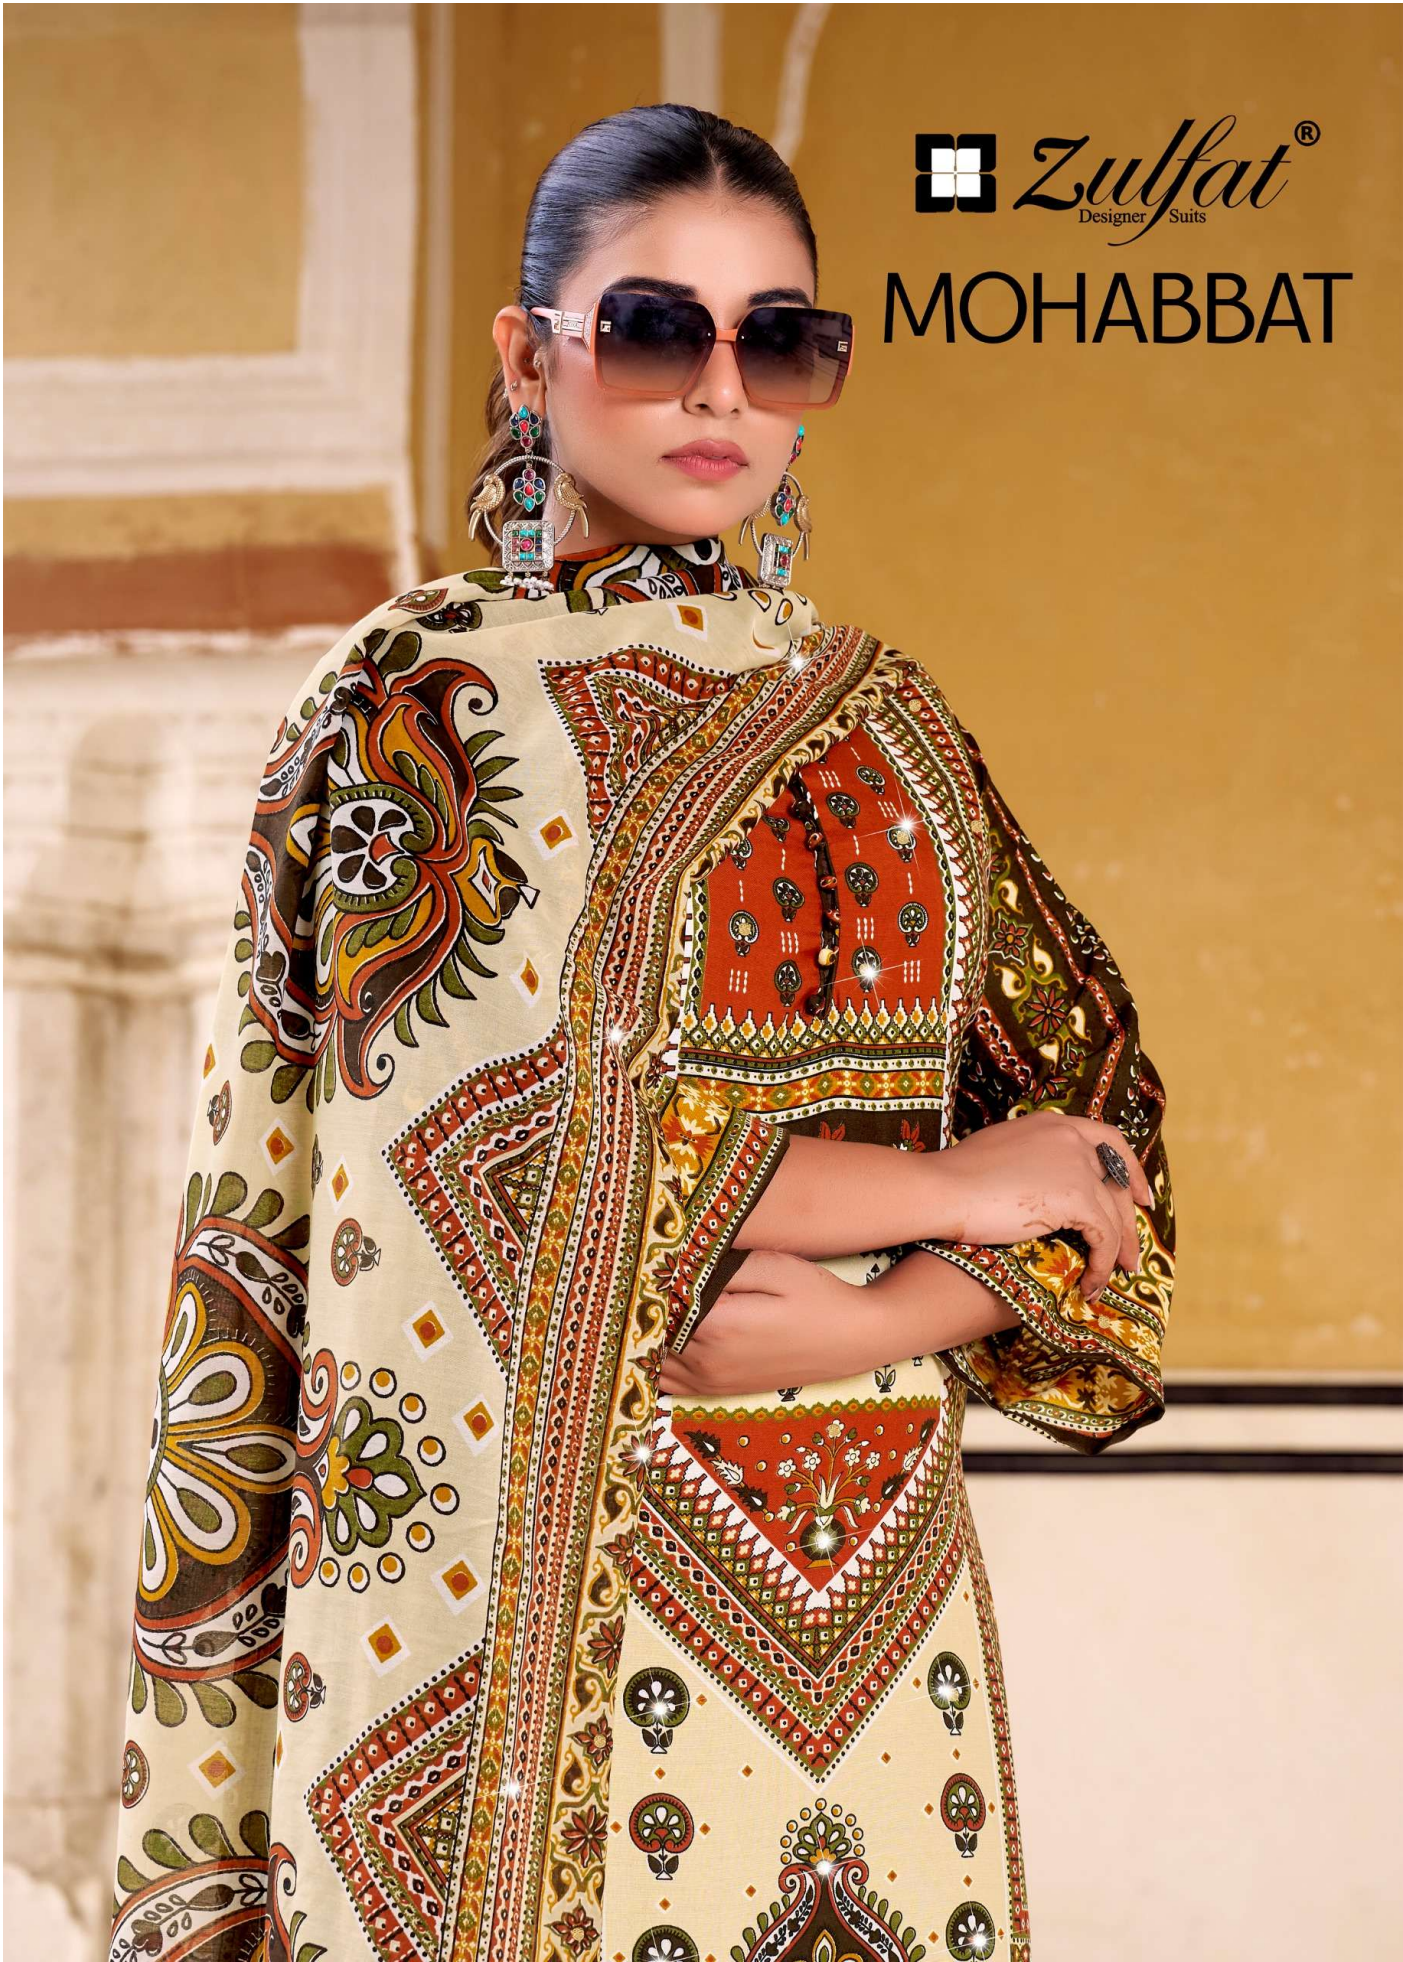

Zulfat[®]
Designer Suits

MOHABBAT

TOP

100% PURE RAYON PRINT (2.50 mtr apx)

DUPATTA

100% PURE MUSLIN COTTON (2.30 mtr apx)

BOTTOM

100% PURE RAYON PRINT PLAZO (3.00 mtr apx)