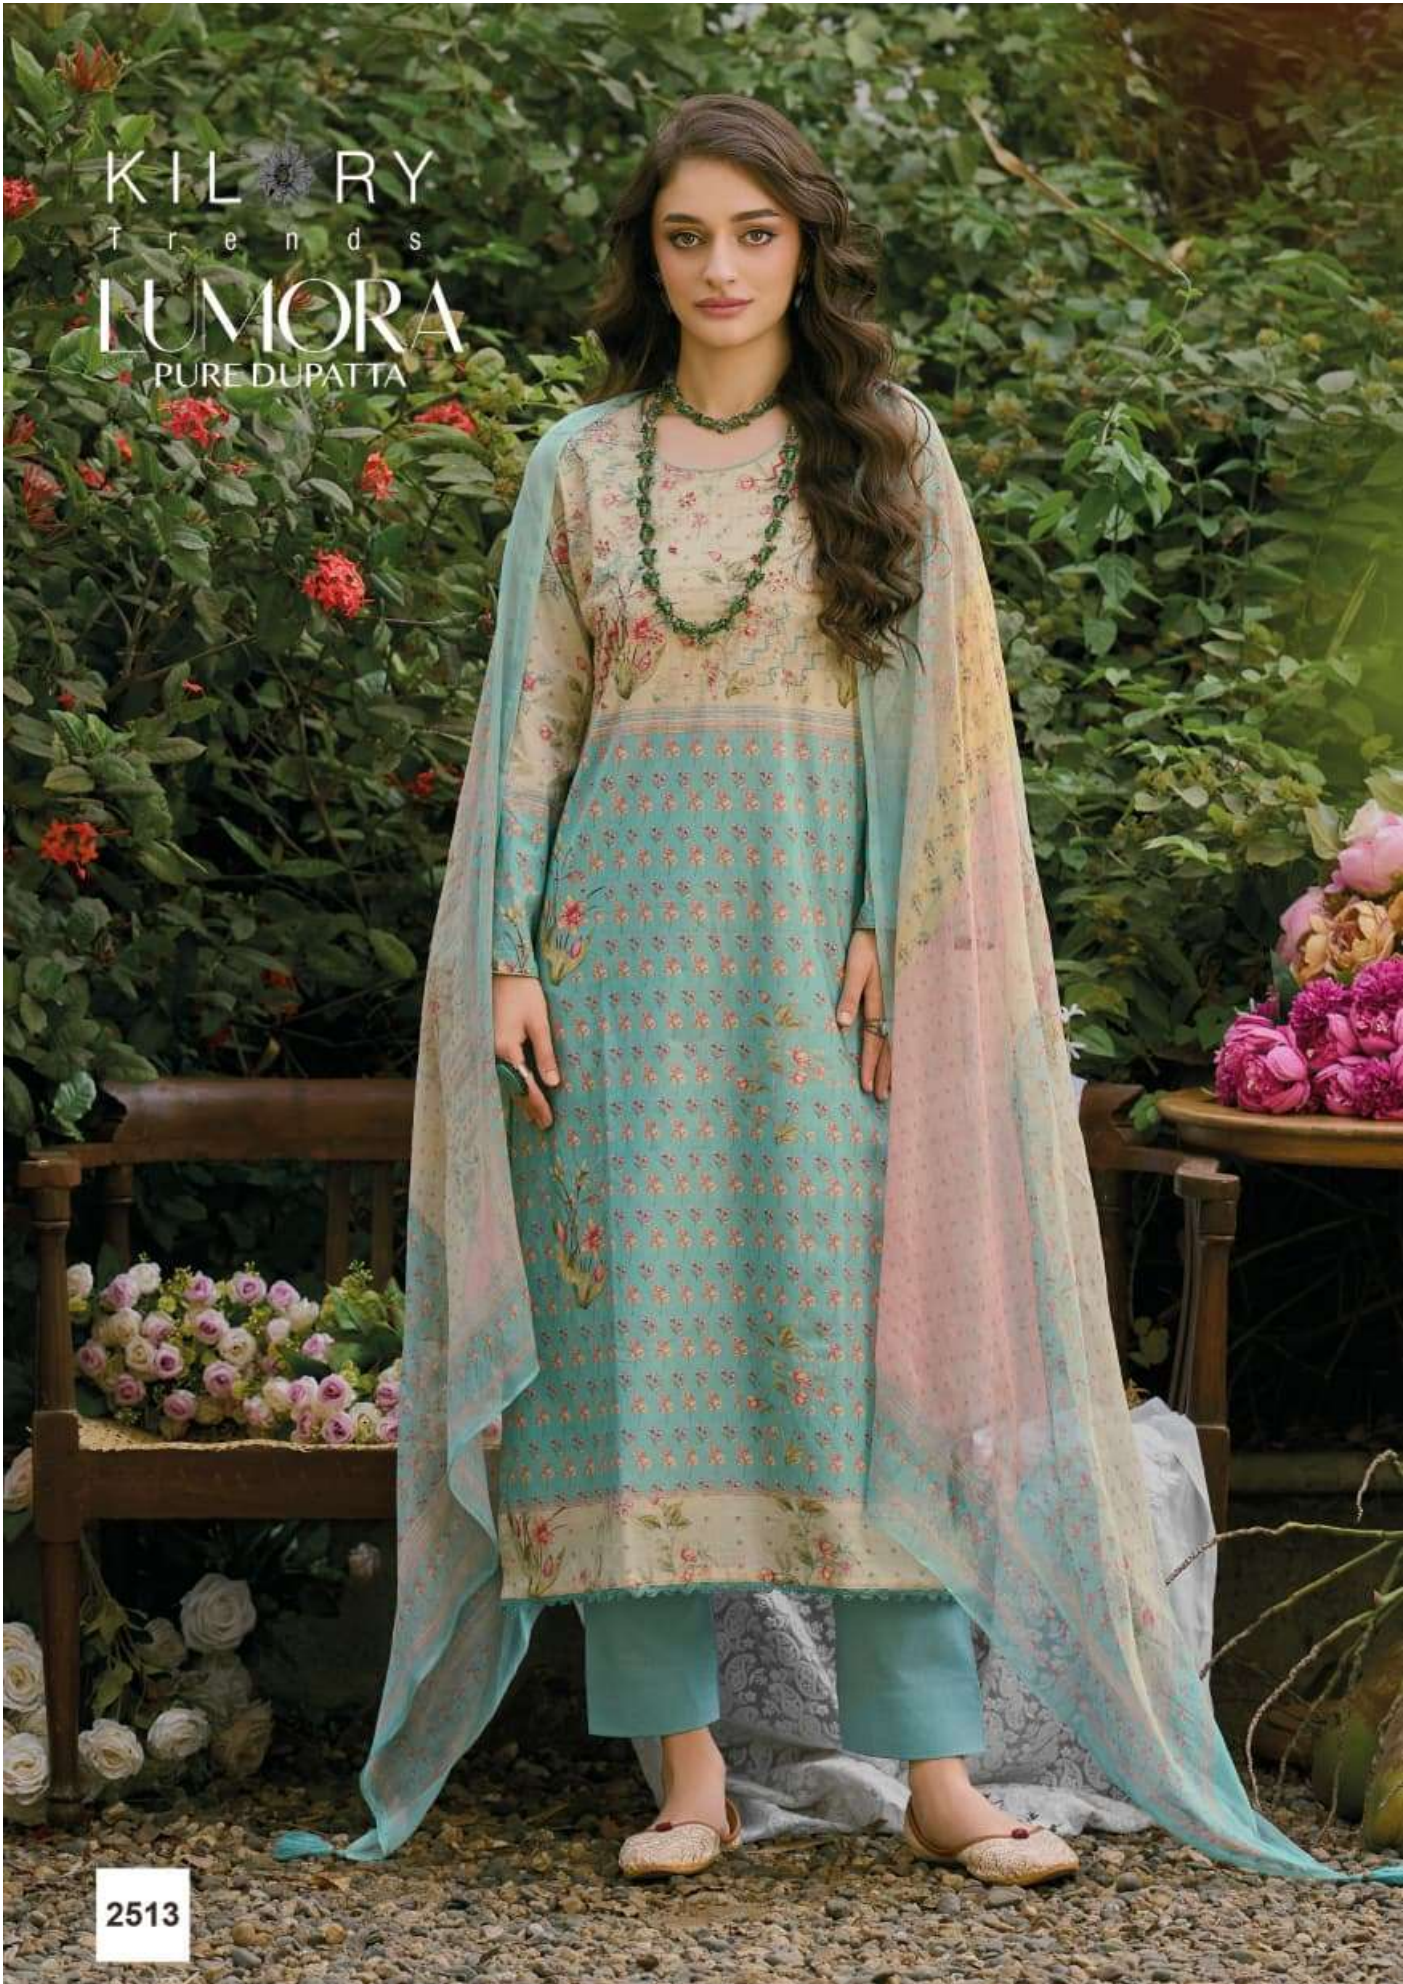

KILORY

Trends

LUMORA

PURE DUPATTA

2513