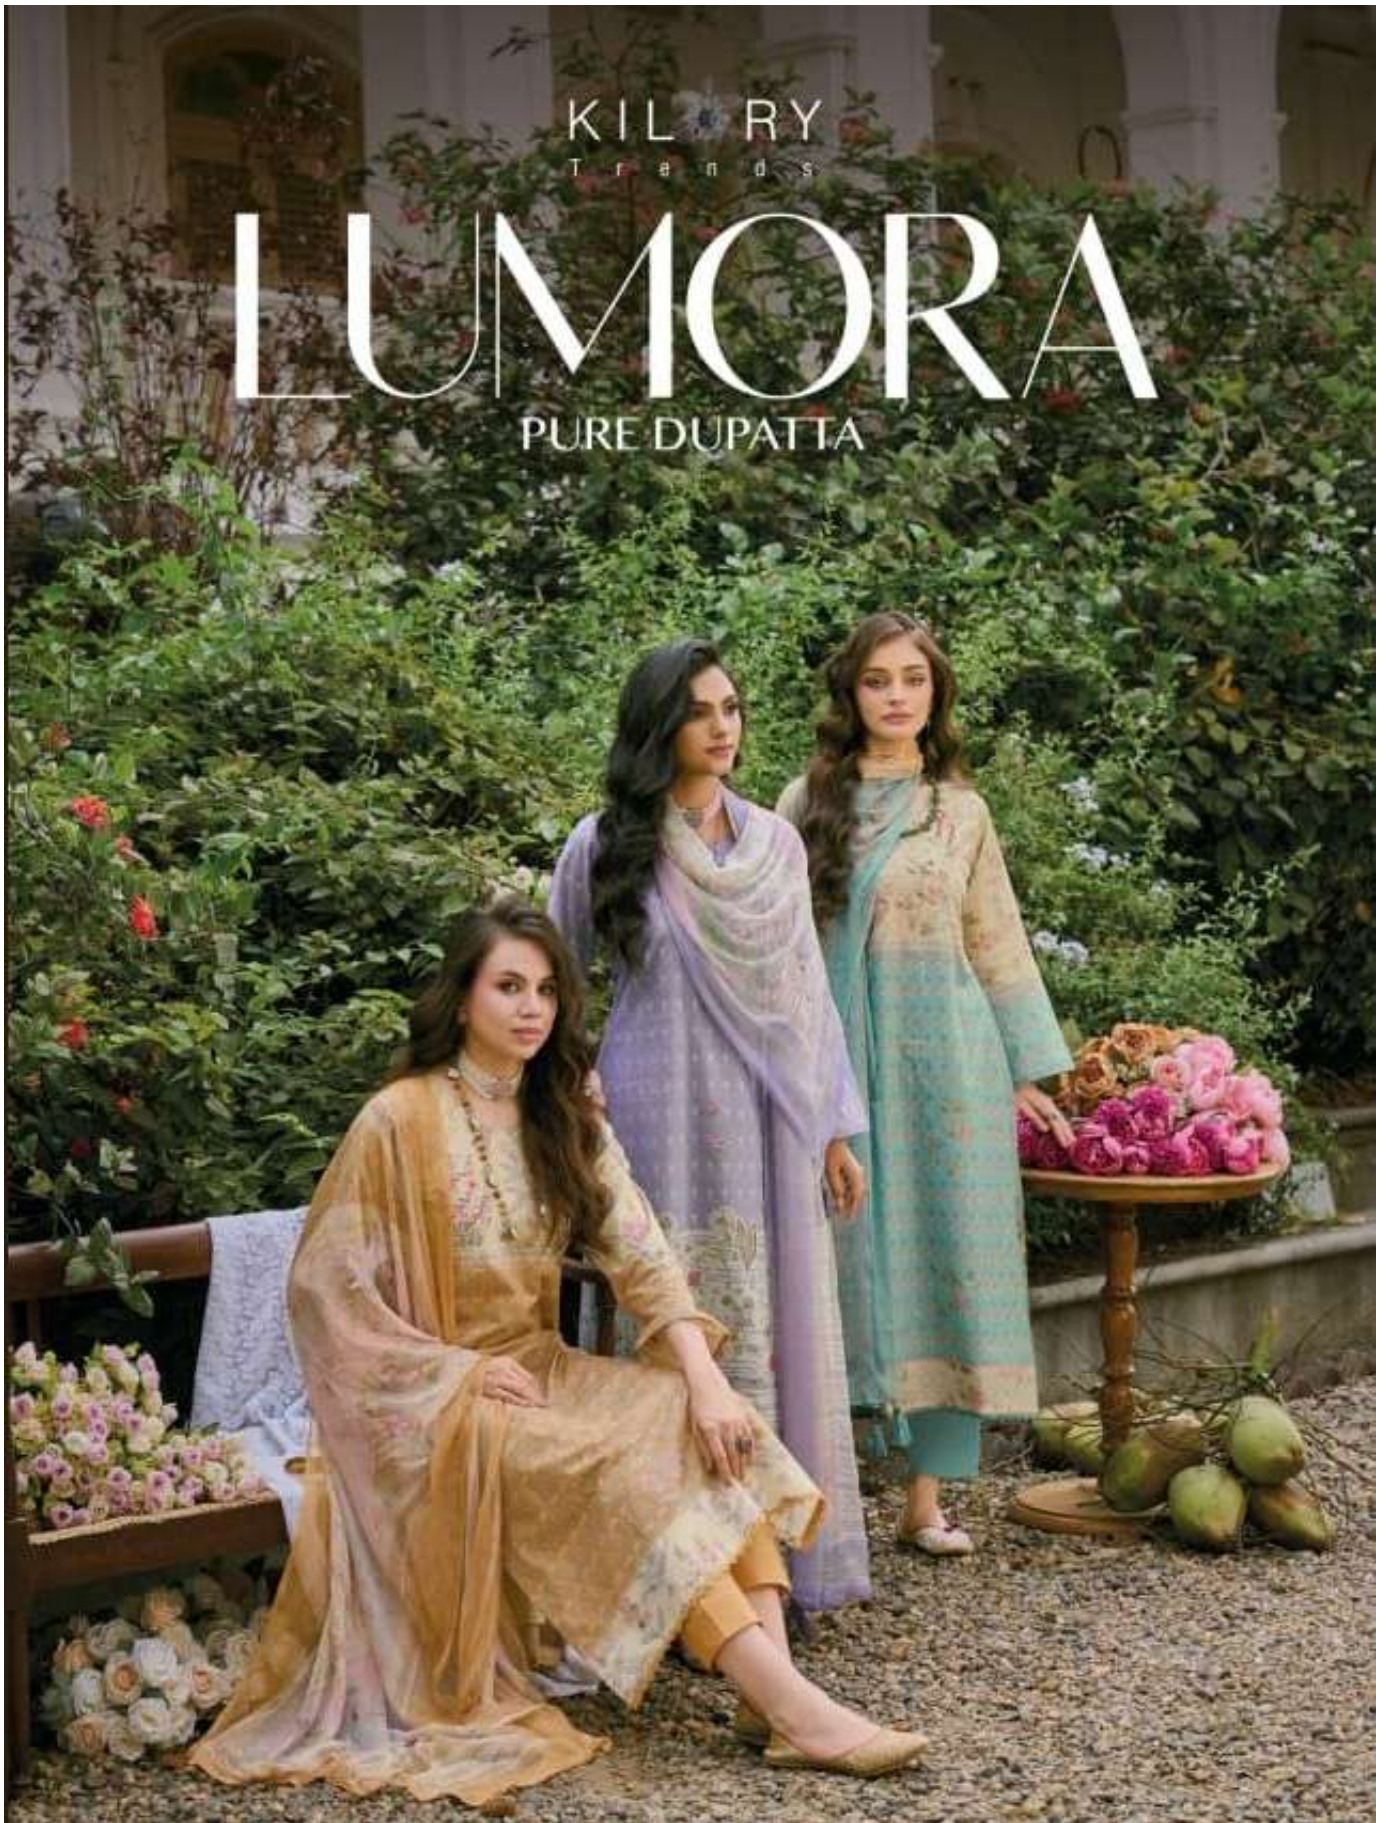

KILRY
Trends

LUMORA

PURE DUPATTA

KILORY
Trends
LUMORA
PURE DUPATTA

2511

KILORY
Trends
LUMORA
PURE DUPATTA

2516

KILORY

Trends

LUMORA

PURE DUPATTA

2514

KILORY
Trends
2513

KILRY
T r e n d s
LUMORA
PURE DUPATTA

DESIGN.NO	PRICE	DESCRIPTION
2511	1295/-	<p>~ TOP ~ PURE LAWN COTTON DIGITAL PRINTING WITH EMBROIDERY WORK WITH HANDWORK & LACES ON DAMAN</p> <p>~ BOTTOM ~ PURE COTTON DYED</p> <p>~ DUPATTA ~ PURE GERMAN CHIFFON DIGITAL PRINTING</p>
2512	1295/-	
2513	1295/-	
2514	1295/-	
2515	1295/-	
2516	1295/-	

HSN CODE : 520832

TOTAL AMOUNT : 7,770/- +GST

TOTAL PIECES : 06

KILORY
Trends
2512

KILORY

Trends

LUMORA

PURE DUPATTA