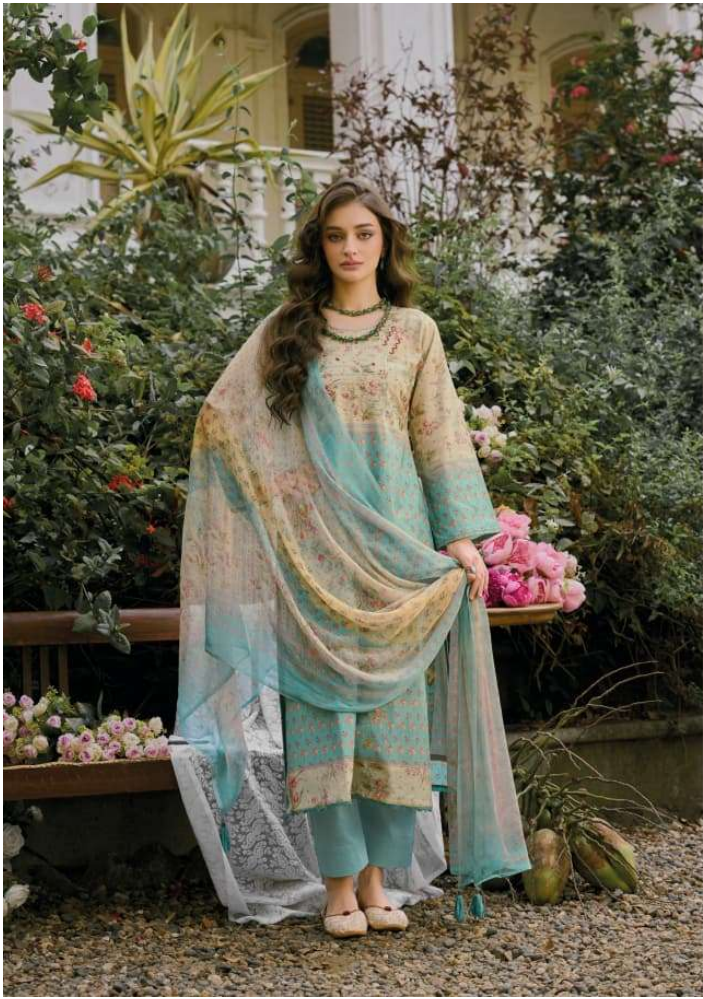

KILRY
Trends

LUMORA

PURE DUPATTA

KILORY
Trends
LUMORA
PURE DUPATTA

2511

KILORY
Trends
LUMORA
PURE DUPATTA

2516

KILORY

Trends

LUMORA

PURE DUPATTA

2514

KILORY
Trends
2513

KILRY
T r e n d s
LUMORA
PURE DUPATTA

DESIGN.NO	PRICE	DESCRIPTION
2511	1295/-	<p>~ TOP ~ PURE LAWN COTTON DIGITAL PRINTING WITH EMBROIDERY WORK WITH HANDWORK & LACES ON DAMAN</p> <p>~ BOTTOM ~ PURE COTTON DYED</p> <p>~ DUPATTA ~ PURE GERMAN CHIFFON DIGITAL PRINTING</p>
2512	1295/-	
2513	1295/-	
2514	1295/-	
2515	1295/-	
2516	1295/-	

HSN CODE : 520832

TOTAL AMOUNT : 7,770/- +GST

TOTAL PIECES : 06

KILORY
Trends
2512

KILORY

Trends

LUMORA

PURE DUPATTA