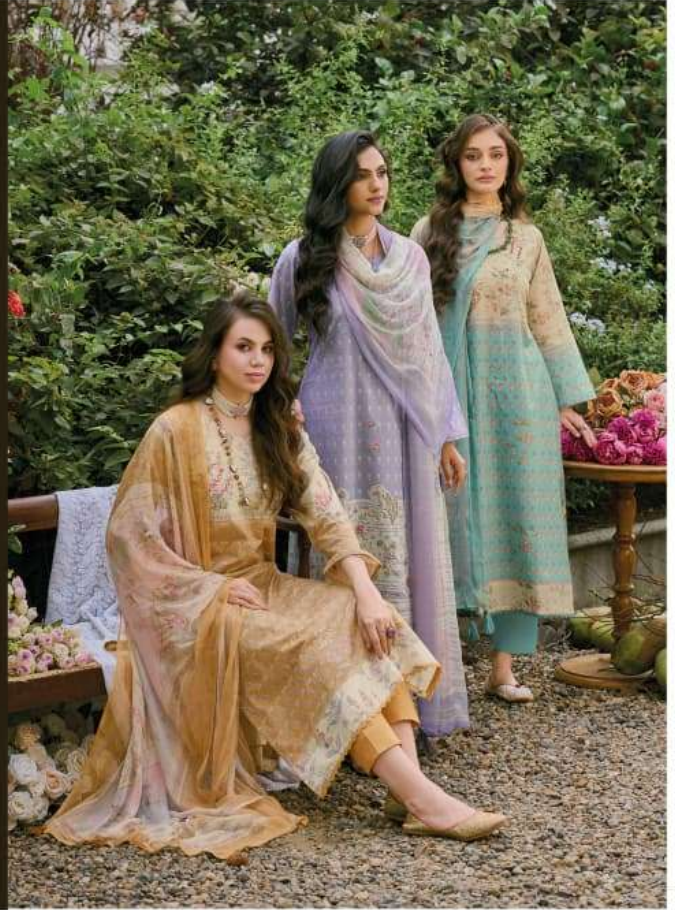

KILRY
Trends

LUMORA

PURE DUPATTA

KILORY
Trends
LUMORA
PURE DUPATTA

2511

KILORY
Trends
LUMORA
PURE DUPATTA

2516

KILORY

Trends

LUMORA

PURE DUPATTA

2514

KILORY
Trends
2513

KILRY
T r e n d s
LUMORA
PURE DUPATTA

DESIGN.NO	PRICE	DESCRIPTION
2511	1295/-	<p>~ TOP ~ PURE LAWN COTTON DIGITAL PRINTING WITH EMBROIDERY WORK WITH HANDWORK & LACES ON DAMAN</p> <p>~ BOTTOM ~ PURE COTTON DYED</p> <p>~ DUPATTA ~ PURE GERMAN CHIFFON DIGITAL PRINTING</p>
2512	1295/-	
2513	1295/-	
2514	1295/-	
2515	1295/-	
2516	1295/-	

HSN CODE : 520832

TOTAL AMOUNT : 7,770/- +GST

TOTAL PIECES : 06

KILORY
Trends
2512

KILORY

Trends

LUMORA

PURE DUPATTA