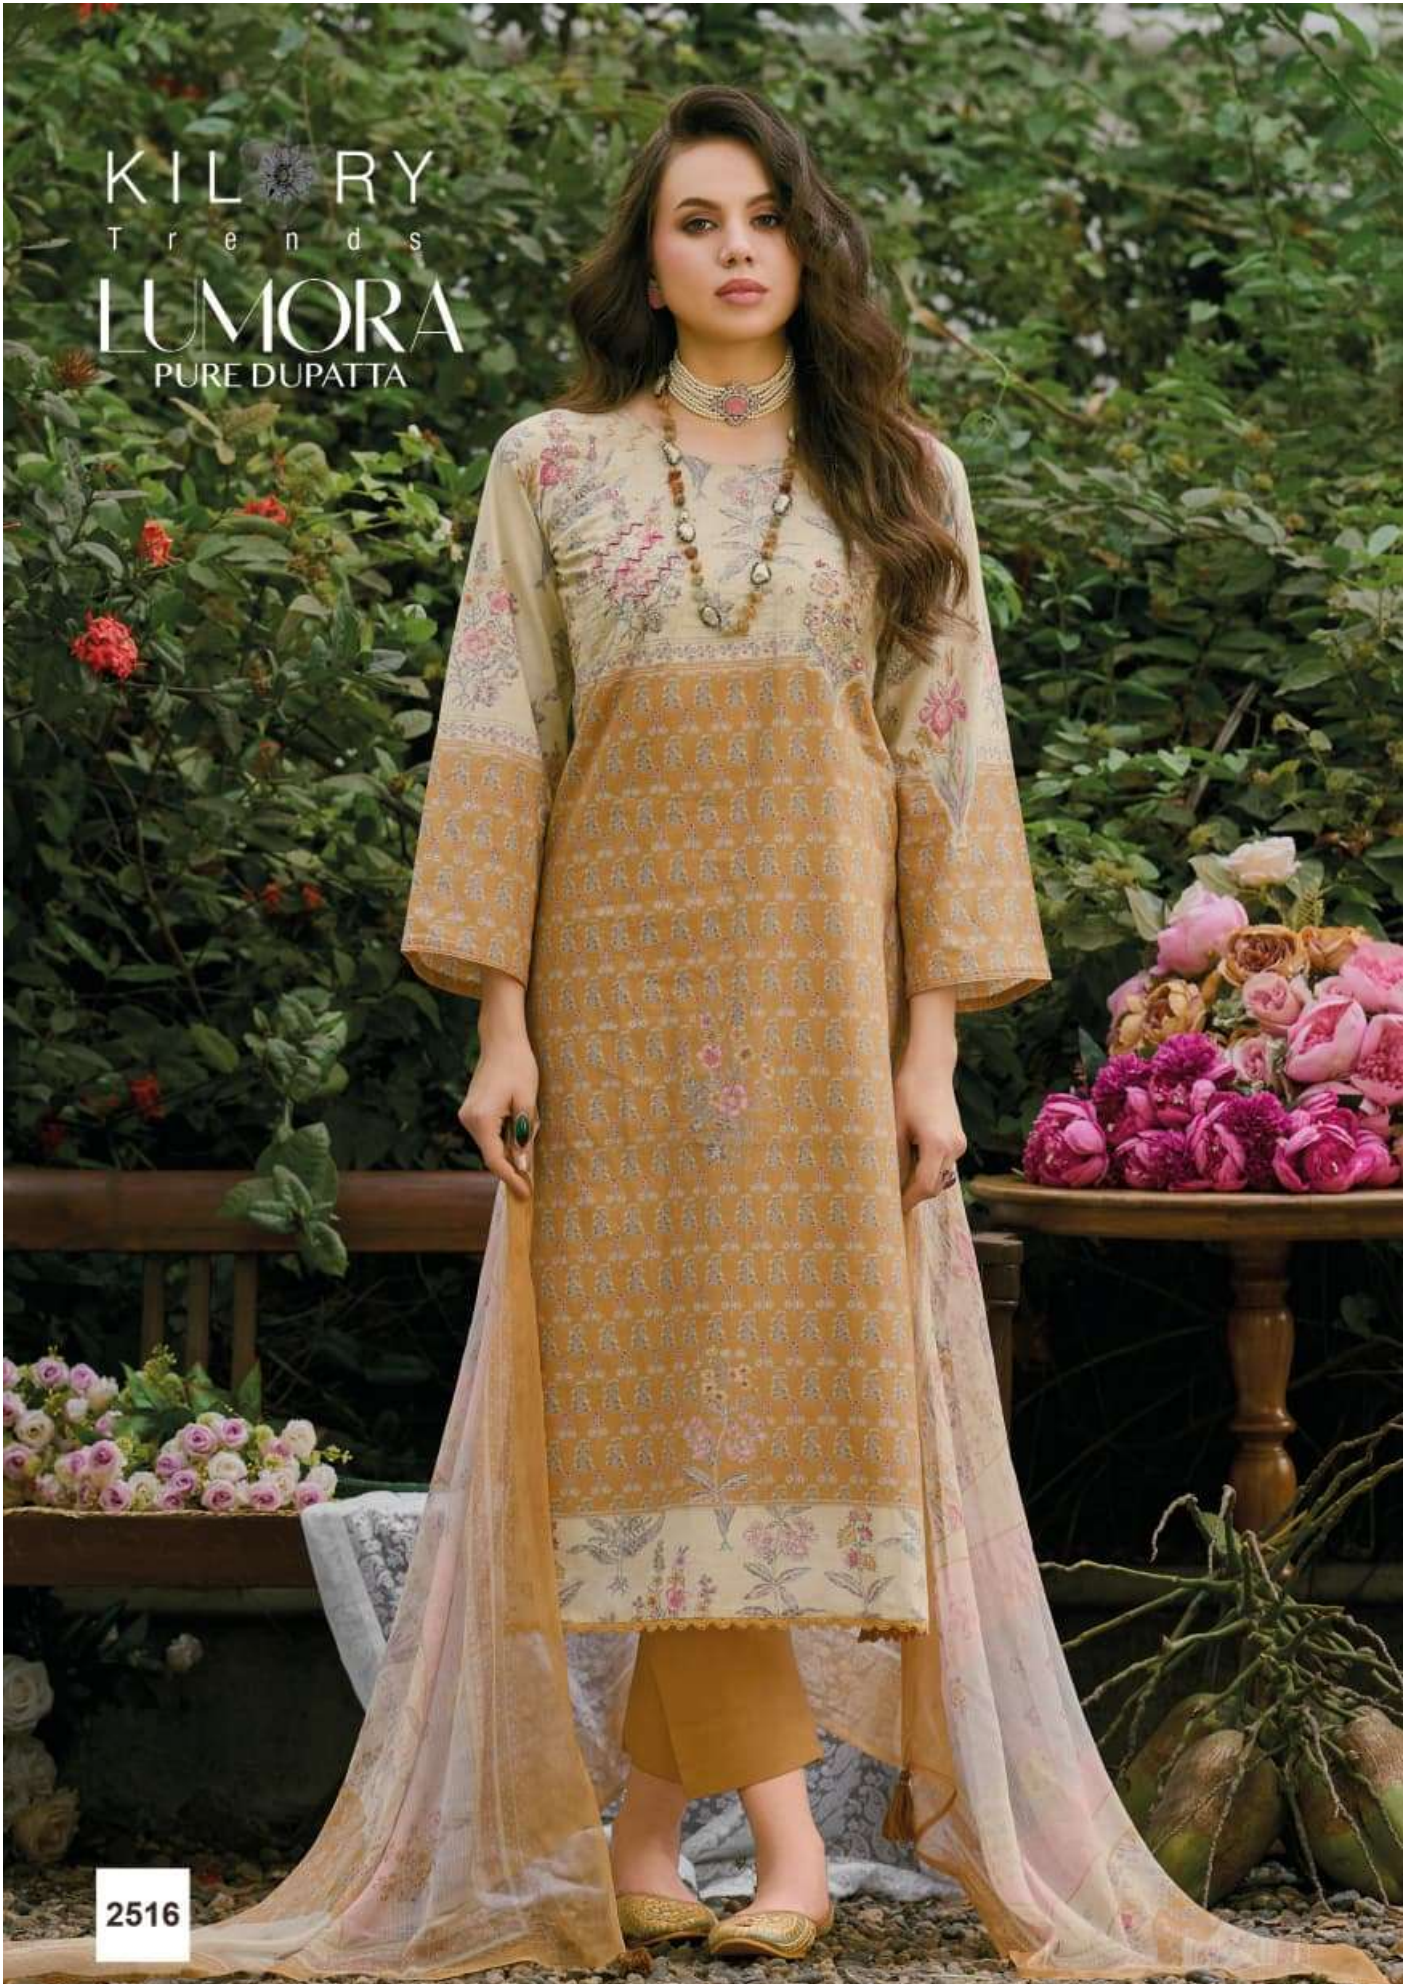

KILRY
Trends

LUMORA

PURE DUPATTA

KILORY
Trends
LUMORA
PURE DUPATTA

2511

KILORY
Trends
LUMORA
PURE DUPATTA

2516

KILORY

Trends

LUMORA

PURE DUPATTA

2514

KILORY
Trends
2513

KILRY
T r e n d s
LUMORA
PURE DUPATTA

DESIGN.NO	PRICE	DESCRIPTION
2511	1295/-	<p>~ TOP ~ PURE LAWN COTTON DIGITAL PRINTING WITH EMBROIDERY WORK WITH HANDWORK & LACES ON DAMAN</p> <p>~ BOTTOM ~ PURE COTTON DYED</p> <p>~ DUPATTA ~ PURE GERMAN CHIFFON DIGITAL PRINTING</p>
2512	1295/-	
2513	1295/-	
2514	1295/-	
2515	1295/-	
2516	1295/-	

HSN CODE : 520832

TOTAL AMOUNT : 7,770/- +GST

TOTAL PIECES : 06

KILORY
Trends
2512

KILORY

Trends

LUMORA

PURE DUPATTA