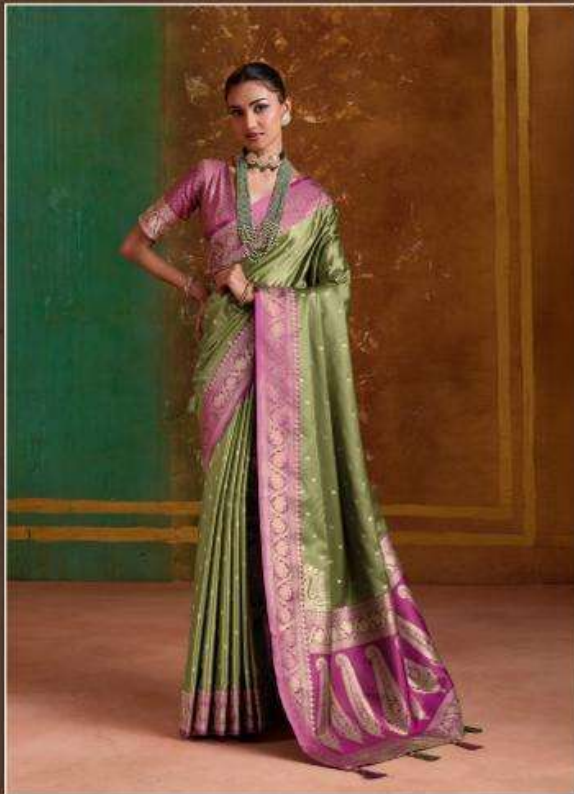

ROHAANI

PURE SATIN HANDLOOM WEAVING SILK

001

002

003

004