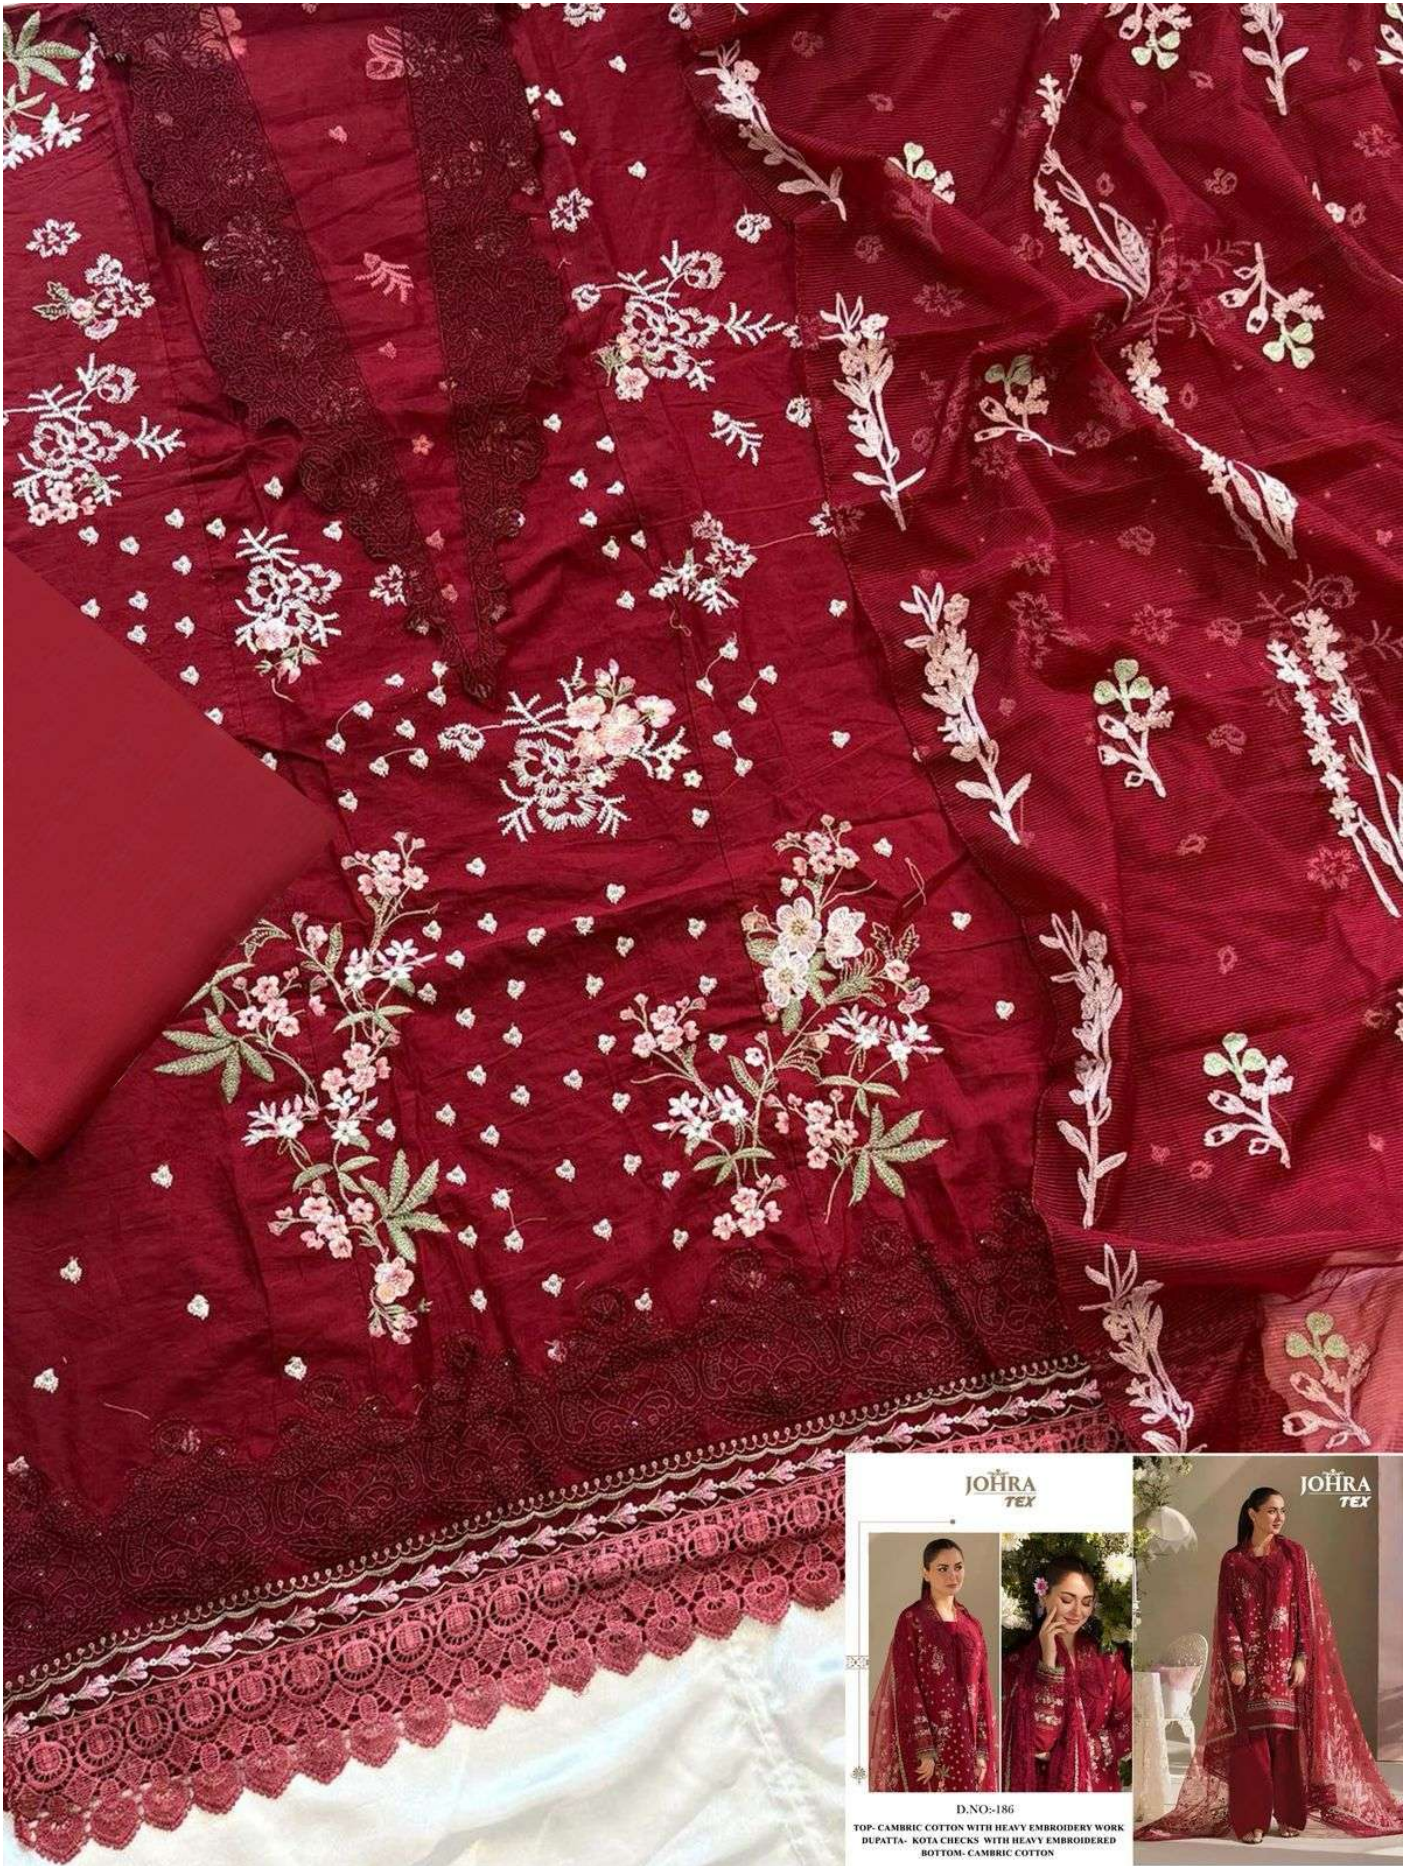

JOHRA
TEX

JOHRA
TEX

D.NO:-186