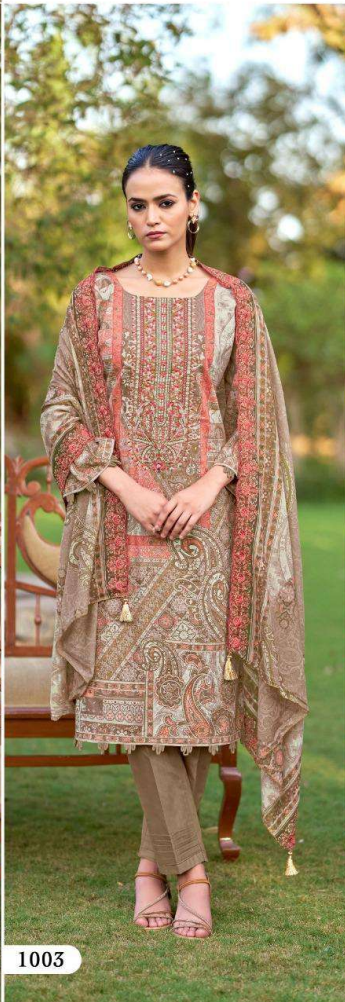

1001

ریاض آرٹس
RIAZ ARTS
The Luxury Line

فرمانش
Fārmāish

EMB : KASHMIRI HEAVY PANEL EMB & DUPATTA SCALPING CUTWORK EMB

BOTTOM : LAWN COTTON DYED 2.5 MTR APPROX

RIAZ_ARTS_OFFICIAL

1006

1002

1003

1004

1005