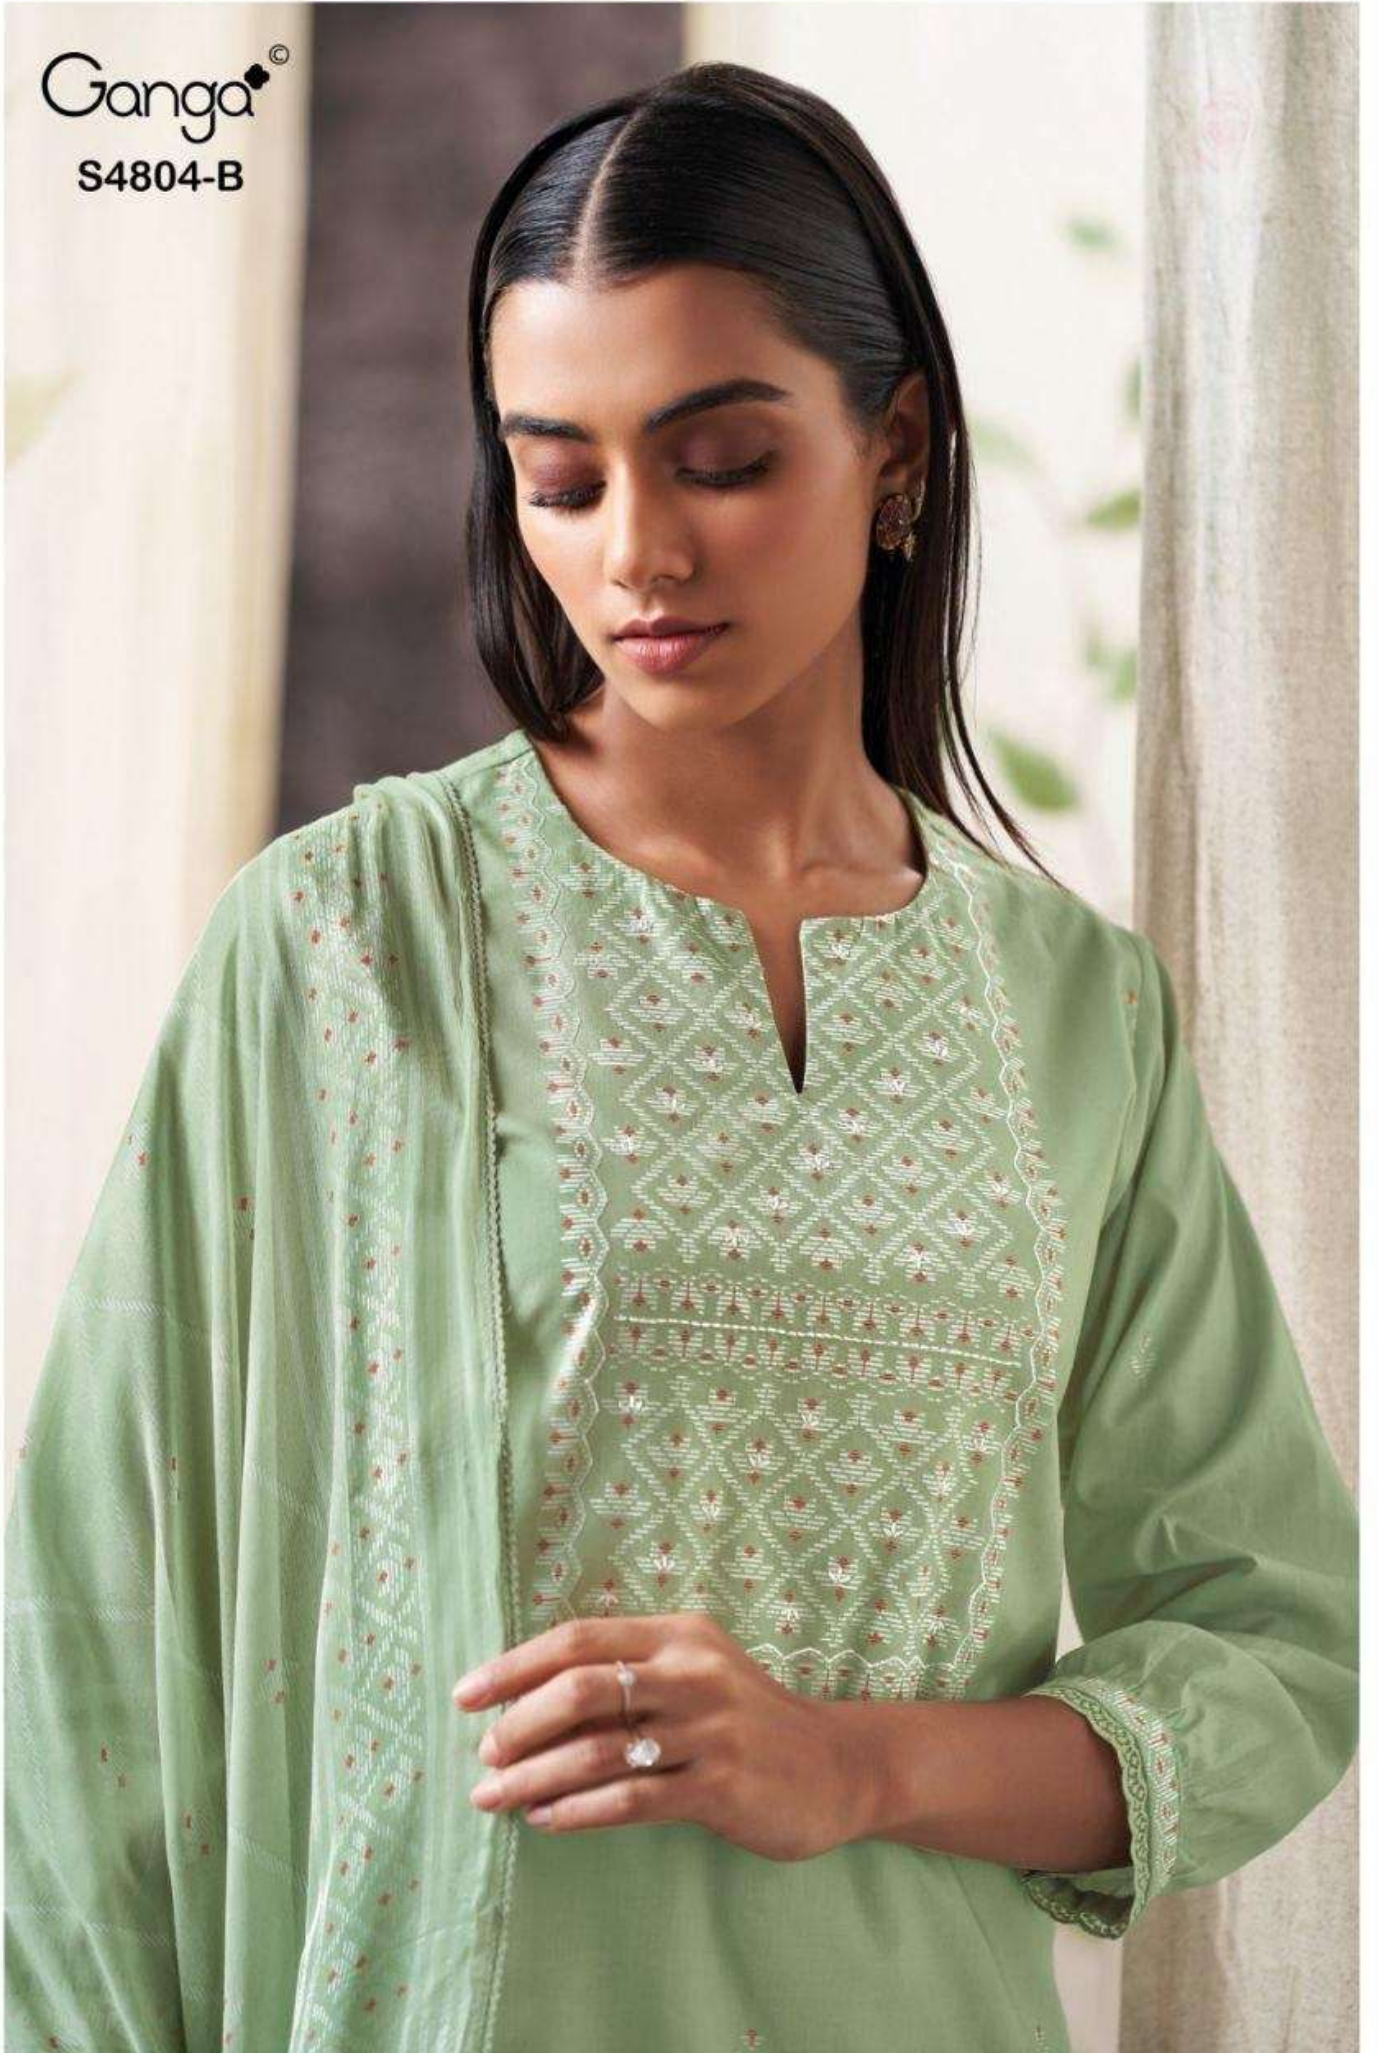

Ganga<sup>®</sup>

S4804-D

Ganga<sup>®</sup>

S4804-A

Ganga<sup>®</sup>

S4804-B

Ganga<sup>®</sup>  
S4804-C

Ganga<sup>®</sup>

Ganga®  
**Drisanae**  
S4804- A/B/C/D

Ganga<sup>®</sup>  
S4804-C

Ganga®

Ganga®  
Drisanae  
S4804

Drisanae  
S4804

DESCRIPTION

~TOP~

PREMIUM COTTON PRINTED WITH HAND EMBROIDERY,  
EMBROIDERY LACE ON DAMAN AND SLEEVES.

~BOTTOM~

PREMIUM COTTON SOLID COLOR

~DUPATTA~

PREMIUM PURE CHIFFON PRINTED WITH CROCHET  
LACE BORDER.

WHOLESALE PRICE  
**1640/- EACH+GST(EXTRA)**

HSN CODE- 520851

MOQ : 64 PCS

TOTAL SUITS-04