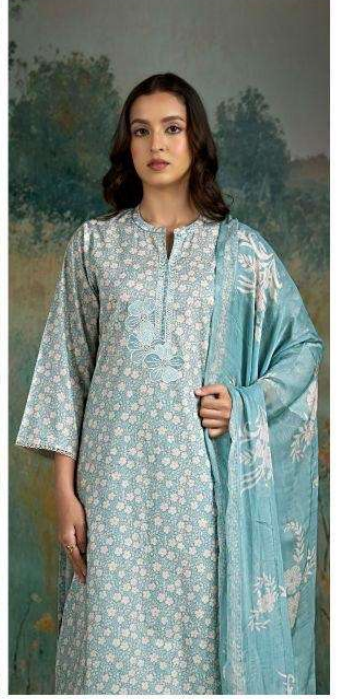

MOQ : 64 PCS

TOTAL SUITS-04

S4890-A

S4890-B

S4890-C

S4890-D

Ganga®

BABINA
S4890-A/B/C/D