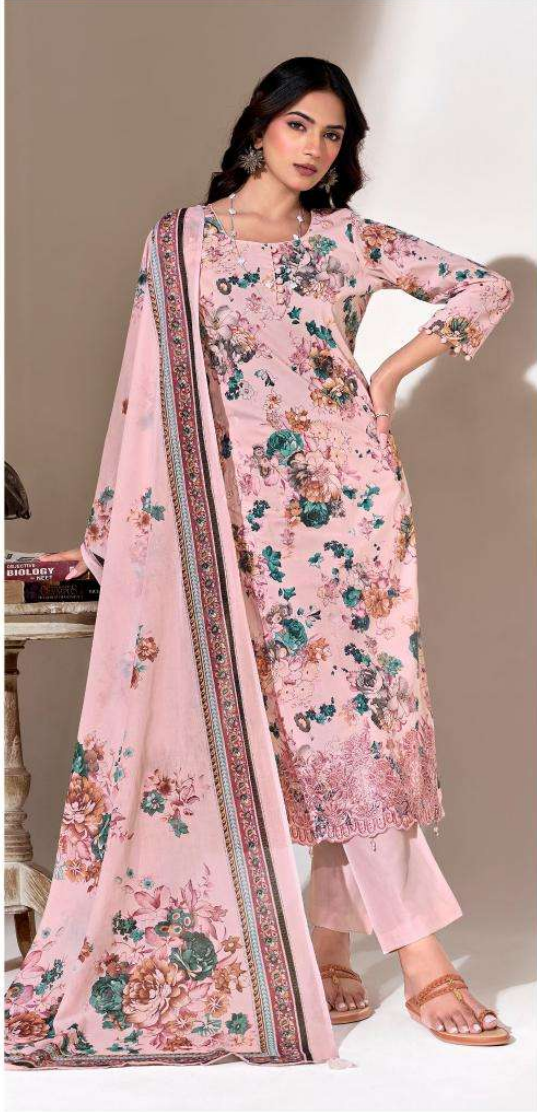

LAWN COTTON PRINT
2.55 MTR APX

~BOTTOM~

LAWN COTTON DYED
2.50 MTR APPROX

~DUPATTA~

COTTON MAL MAL
2.25 MTR APPROX

صوفیہ
Sufiya

صوفيه
Sufiya

1003
❖