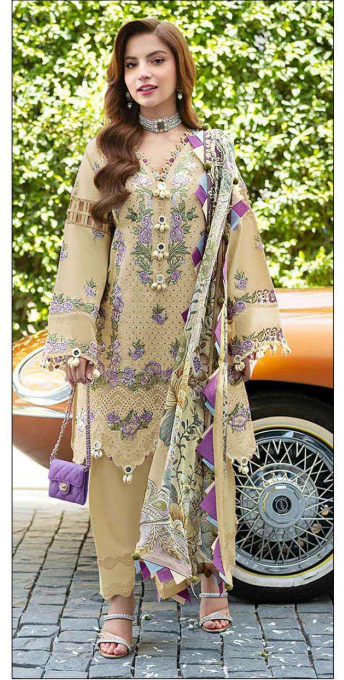

E - 21 C

E - 21 A

E - 21 B

E - 21 C

E - 21 D

ELAN™  
STUDIO

TOP - CAMBRIC LAWN COTTON HEAVY EMBROIDERED

BOTTOM - CAMBRIC LAWN COTTON