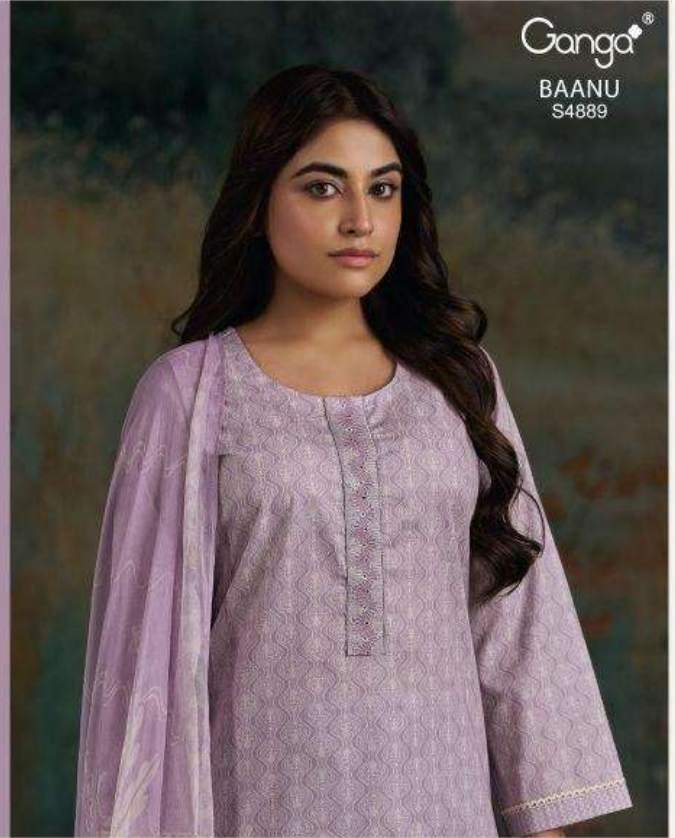

Ganga®

BAANU
S4889

S4889-B

S4889-D

S4889-A

S4889-A

S4889-B

S4889-C

S4889-D

Ganga®

BAANU
S4889-A/B/C/D

Ganga®

BAANU
S4889

S4889-C

Ganga®

BAANU
S4889

Ganga®
BAANU
S4889

DESCRIPTION

~TOP~

PREMIUM COTTON PRINTED WITH EMBROIDERY
ON NECK, CROCHET LACE ON DAMAN & SLEEVES.

~BOTTOM~

PREMIUM COTTON PRINTED

~DUPATTA~

PREMIUM PURE CHIFFON PRINTED.