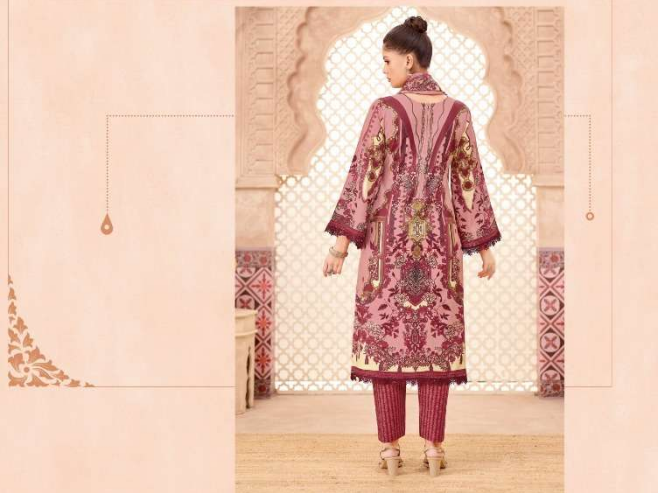

9011

9012

| | |
|----------------------|---------------|
| Catlogue Name | MAGGIC VOL-24 |
| Total No. Of Designs | 12 |
| No. Of Set-1 Parcel | 8 |
| No. Of Pcs-1 Parcel | 96 |

kala
feminine forever & ever...
Signature Collection
Maggie
جادو

9012

kala
feminine forever & ever...
Maggic
الجادو

9011

kala
feminine forever & ever...
Kala's Color
Magic
الجادو

9005

kala
feminine forever & ever...
Maggic
الجادو

9007

kala
feminine forever & ever...
Maggic
الجادو