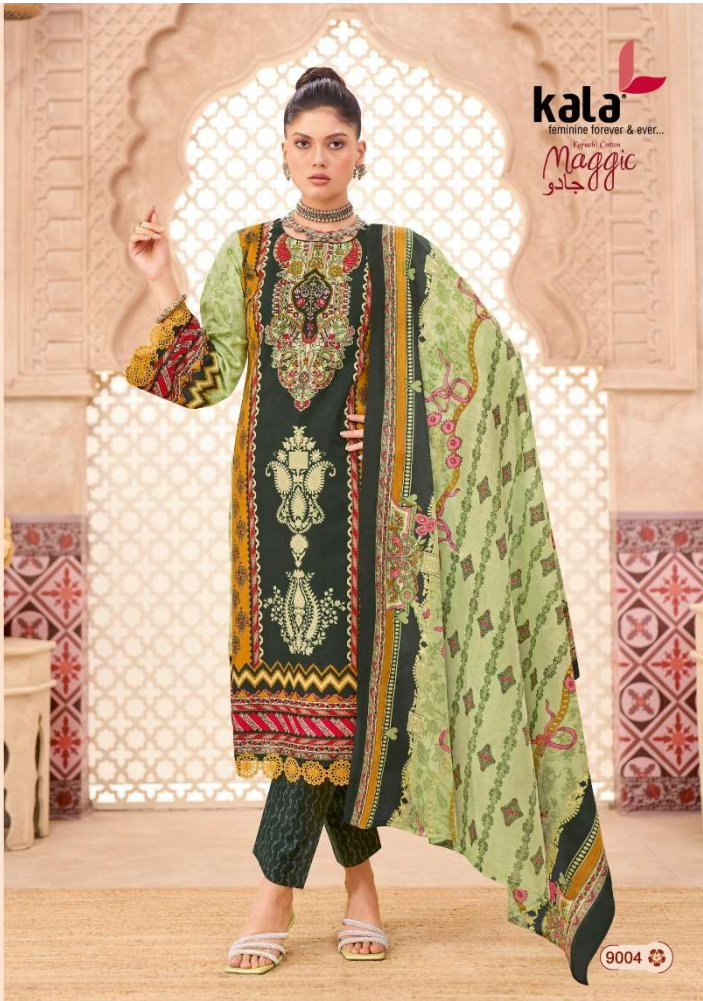

kala
feminine forever & ever...
بہترین عرصہ
Maggie
جادو

9004