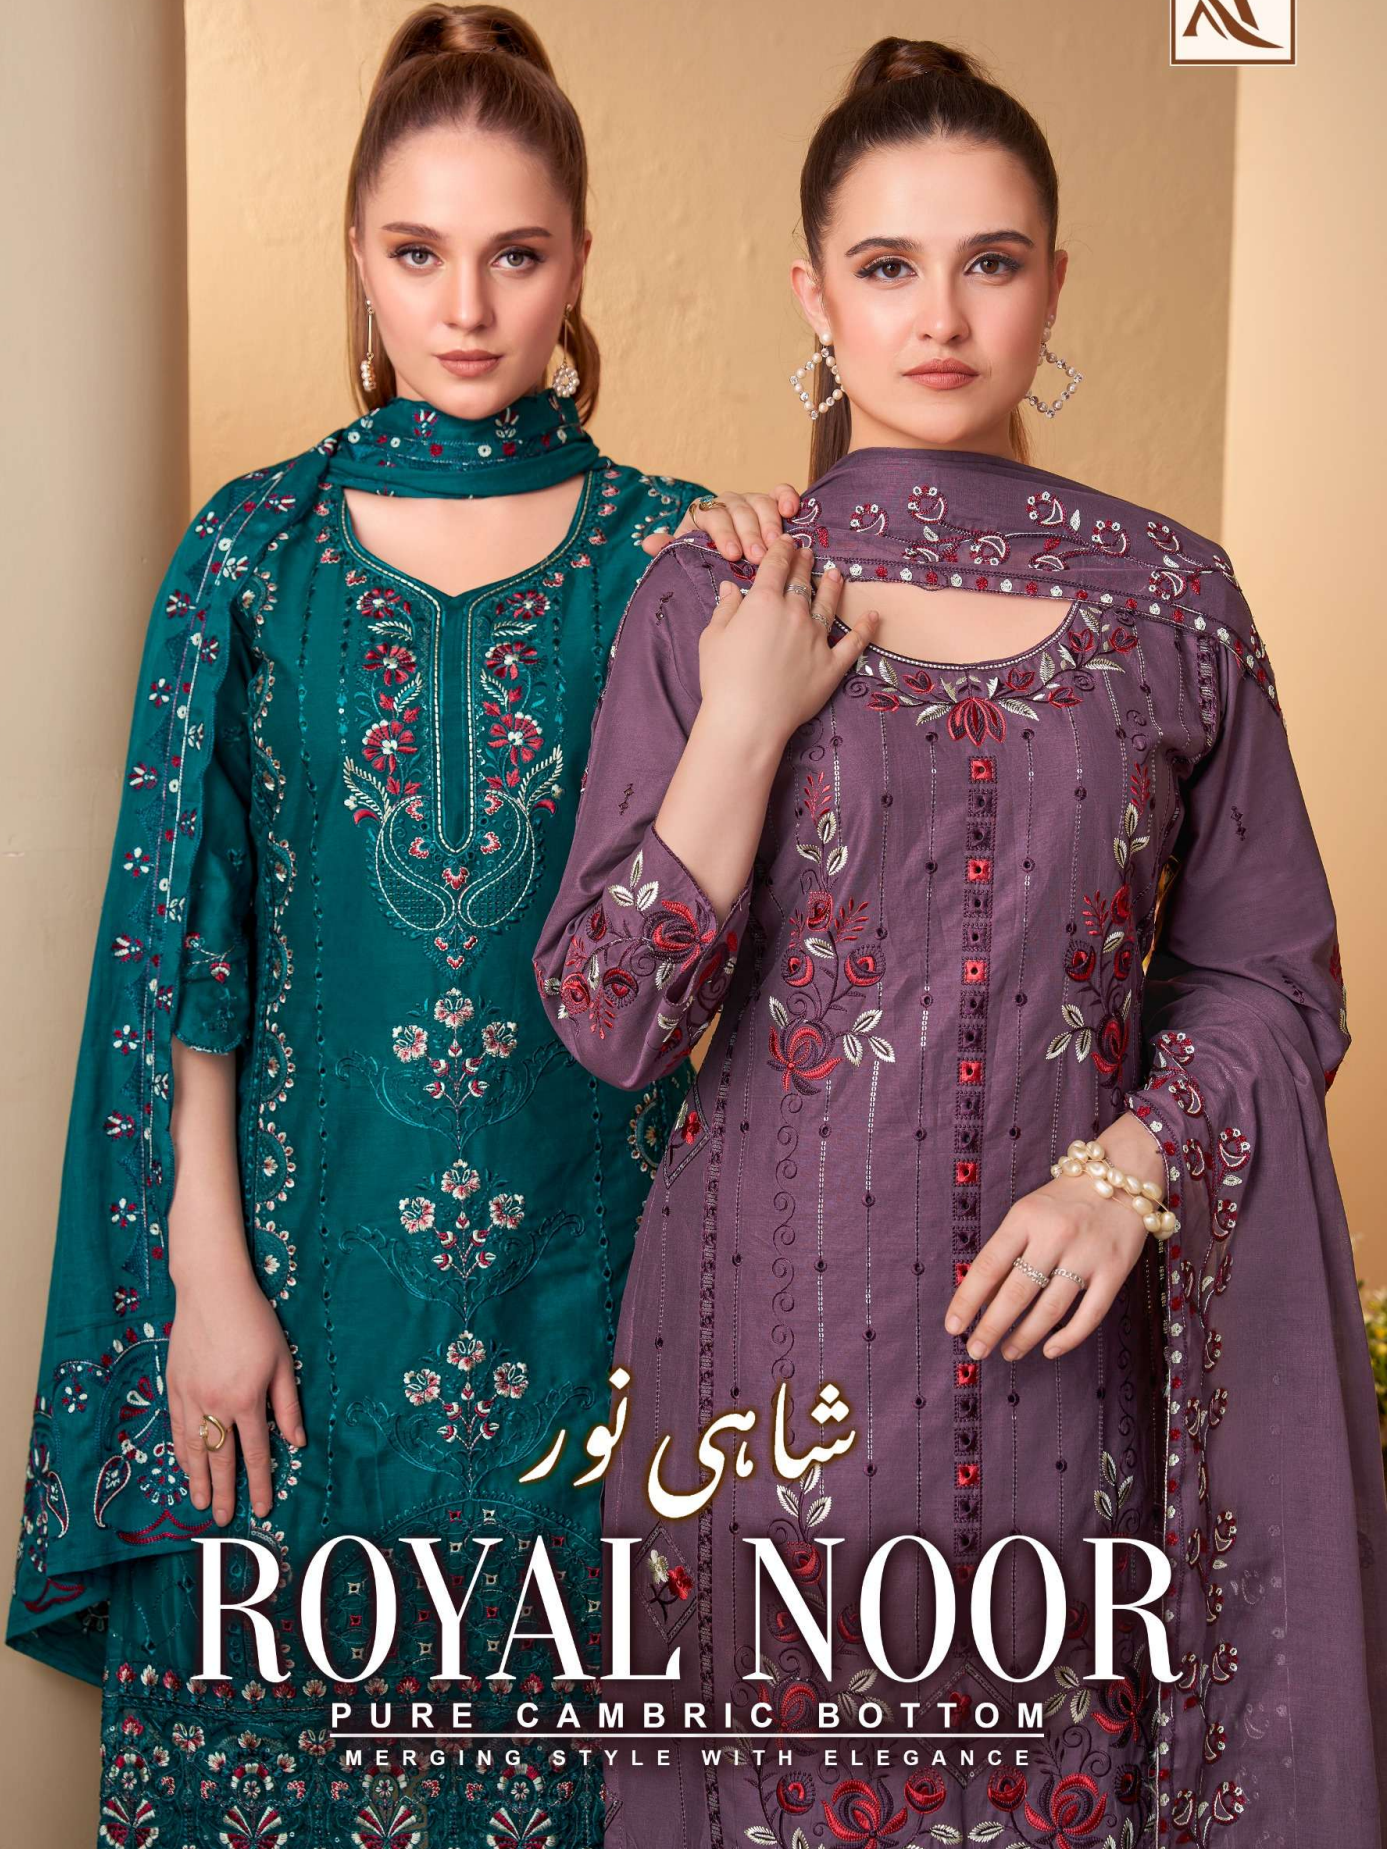

شاہی نور

ROYAL NOOR

PURE CAMBRIC BOTTOM
MERGING STYLE WITH ELEGANCE

شاهی نور
ROYAL NOOR

H-2292-1109-06

شاهی نور
ROYAL NOOR

شاهی نور
ROYAL NOOR

شاہی نور

ROYAL NOOR

PURE CAMBRIC BOTTOM
MERGING STYLE WITH ELEGANCE

شاهی نور
ROYAL NOOR
PURE CAMBRIC BOTTOM
HERITAGE STYLE WITH ELEGANCE

H-2292-1109-01

H-2292-1109-02

H-2292-1109-03

H-2292-1109-04

H-2292-1109-05

H-2292-1109-06

شاهی نور
ROYAL NOOR

شاهی نور
ROYAL NOOR

شاهی نور
ROYAL NOOR

THIS STUNNING & GLAMOUR COLLECTION BY INCLUDED TRENDY SARIES IN VIBRANT YET ATTRACTIVE....

H-2292-1109-03