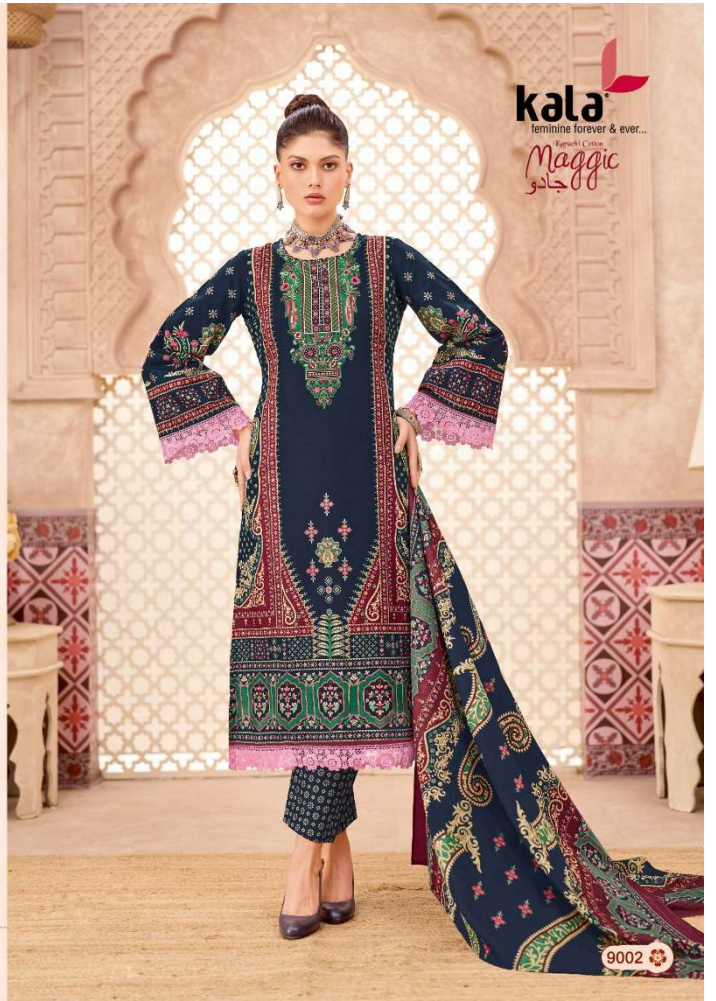

W O M E N

kala®

feminine forever & ever...

Karachi Cotton
Magic
جادو Vol-24

kala
feminine forever & ever...
Kareechi Cotton
Maggic
الجادو

9003

9001

9002

9003

9004

9005

9006

Karachi Cotton
Maggic
 جادو Vol-24

kala
 feminine forever & ever...

9007

9008

9009

9010

9011

9012

| | |
|----------------------|---------------|
| Catlogue Name | MAGGIC VOL-24 |
| Total No. Of Designs | 12 |
| No. Of Set-1 Parcel | 8 |
| No. Of Pcs-1 Parcel | 96 |

kala
feminine forever & ever...
بہترین کٹاؤں
Magic
جادو