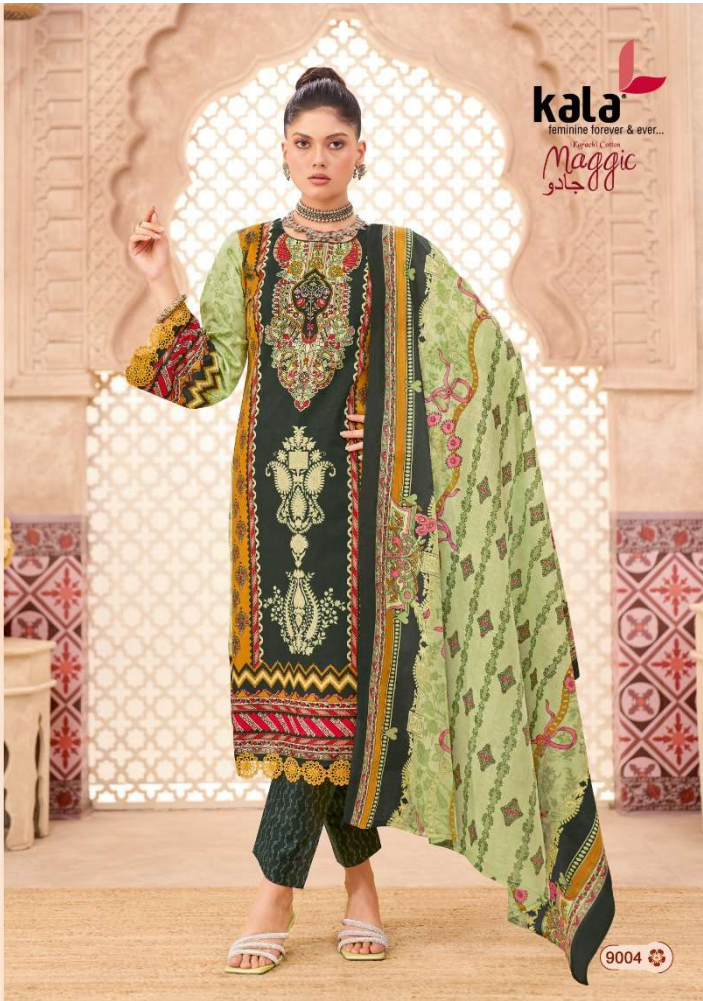

W O M E N

kala®

feminine forever & ever...

Karachi Cotton
Magic
جادو Vol-24

kala
feminine forever & ever...
Kareechi Cotton
Maggic
الجادو

9003

9001

9002

9003

9004

9005

9006

Karachi Cotton
Maggic
 جادو Vol-24

kala
 feminine forever & ever...

9007

9008

9009

9010

9011

9012

| | |
|----------------------|---------------|
| Catlogue Name | MAGGIC VOL-24 |
| Total No. Of Designs | 12 |
| No. Of Set-1 Parcel | 8 |
| No. Of Pcs-1 Parcel | 96 |

kala
feminine forever & ever...
بہترین کٹاؤں
Magic
جادو

9004

kala
feminine forever & ever...
Karachi Cotton
Magic
جادو

9001

kala
feminine forever & ever...
Magick
الجادو

9008

kala
feminine forever & ever...
Maggic
الجادو

9007

kala
feminine forever & ever...
Kala's Collection
Magic
الجادو