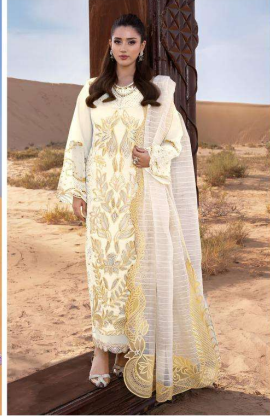

DEEPSY[®]
suits

RANG RASIYA

PREMIUM LAWN - 3 Nx

1685

1681

1683

1684

1685