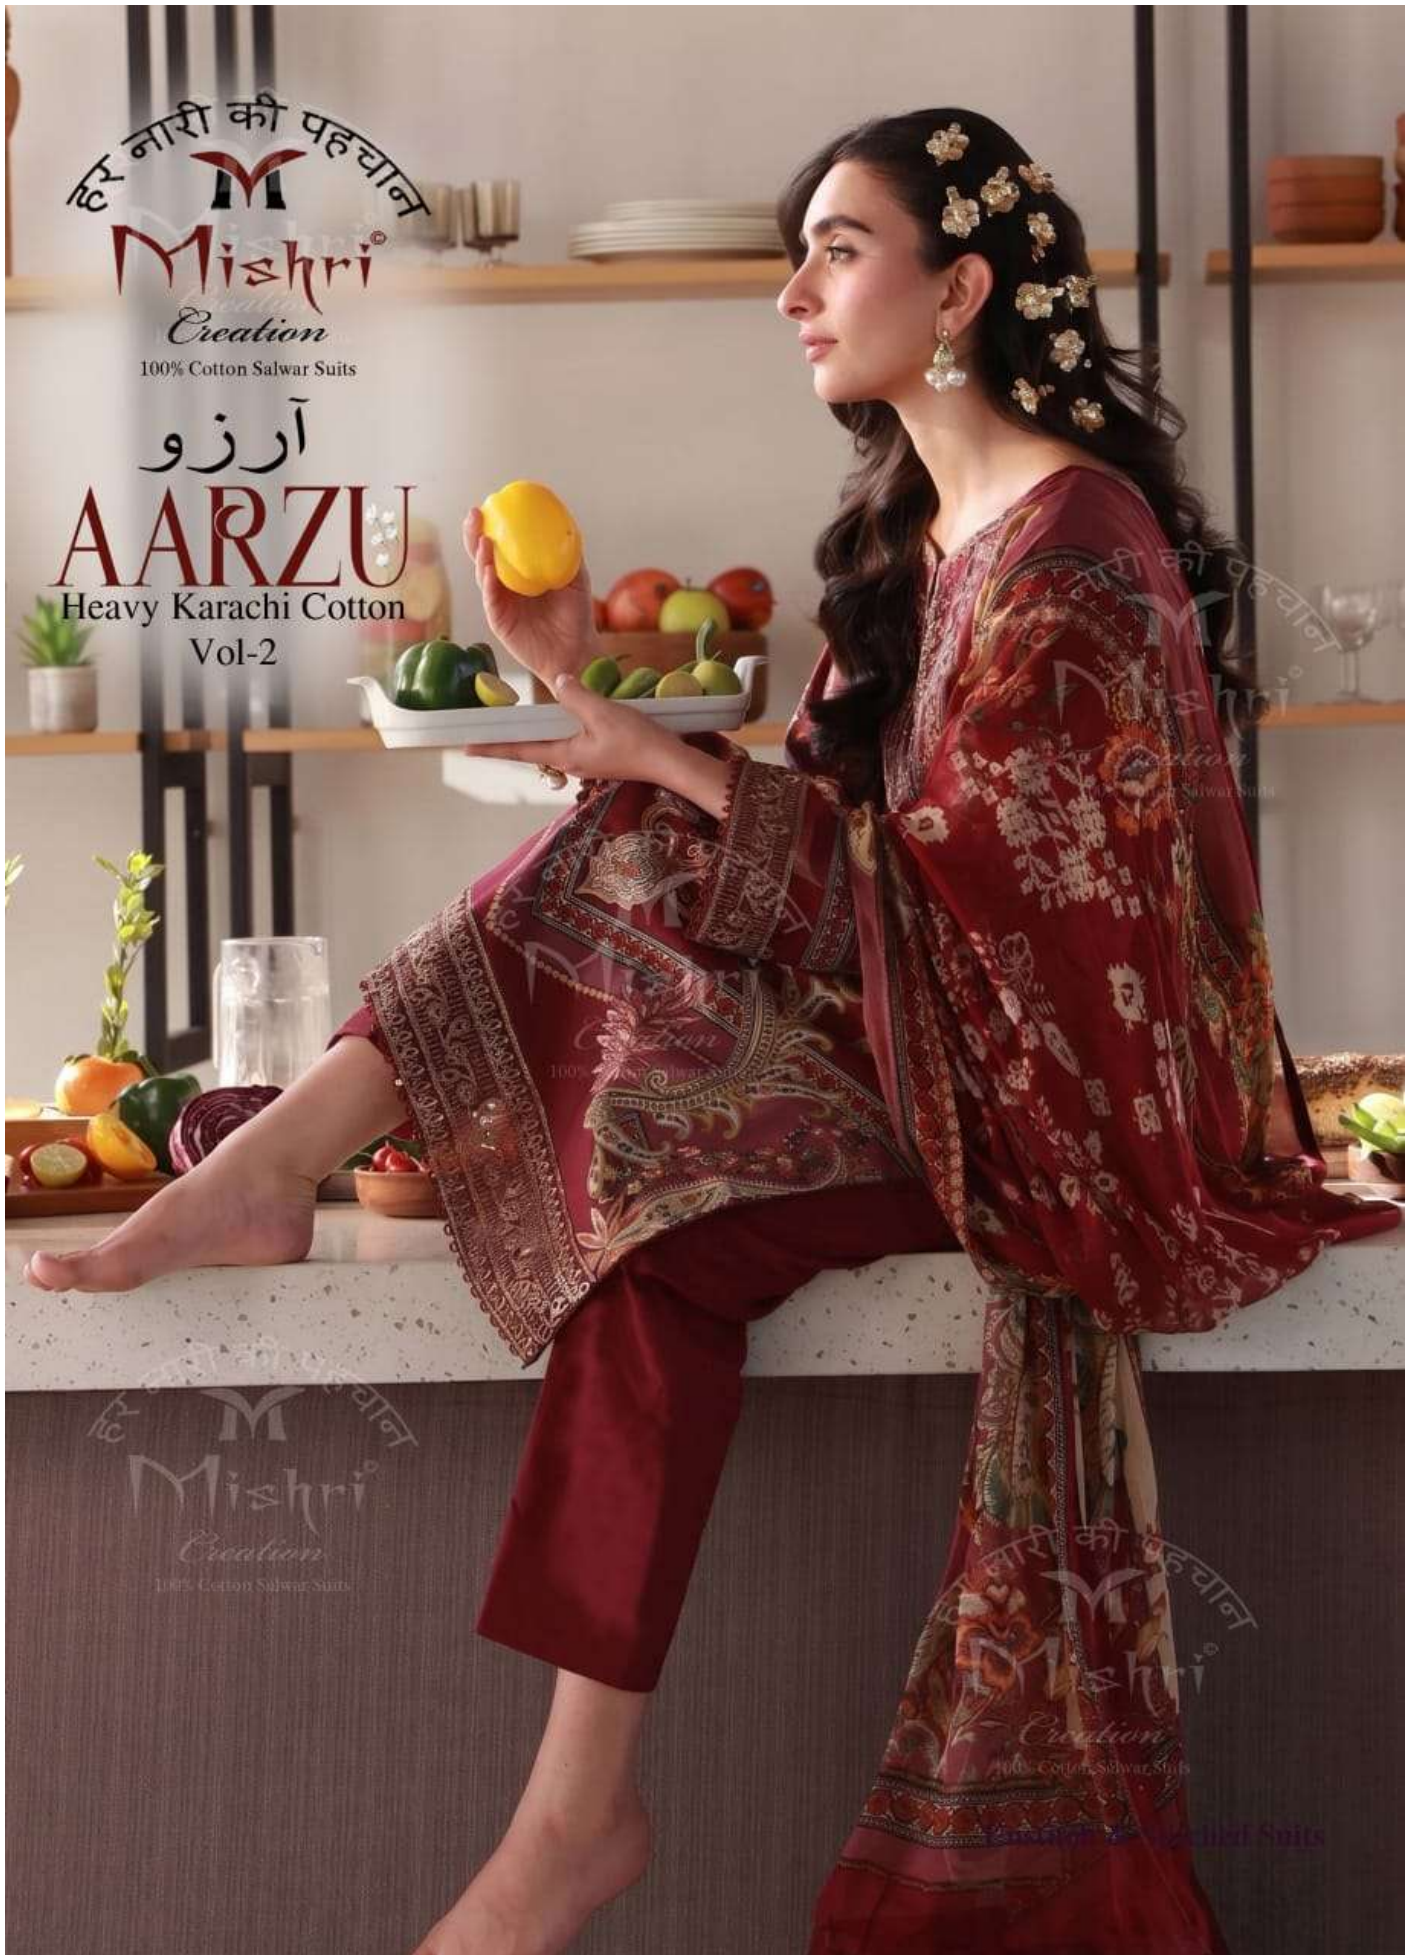

हर नारी की पहचान

Mishri

Creation

100% Cotton Salwar Suits

آرزو

AARZU

Heavy Karachi Cotton

Vol-2

हर नारी की पहचान

Mishri

Creation

100% Cotton Salwar Suits

हर नारी की पहचान

Mishri

Creation

100% Cotton Salwar Suits

100% Cotton Salwar Suits