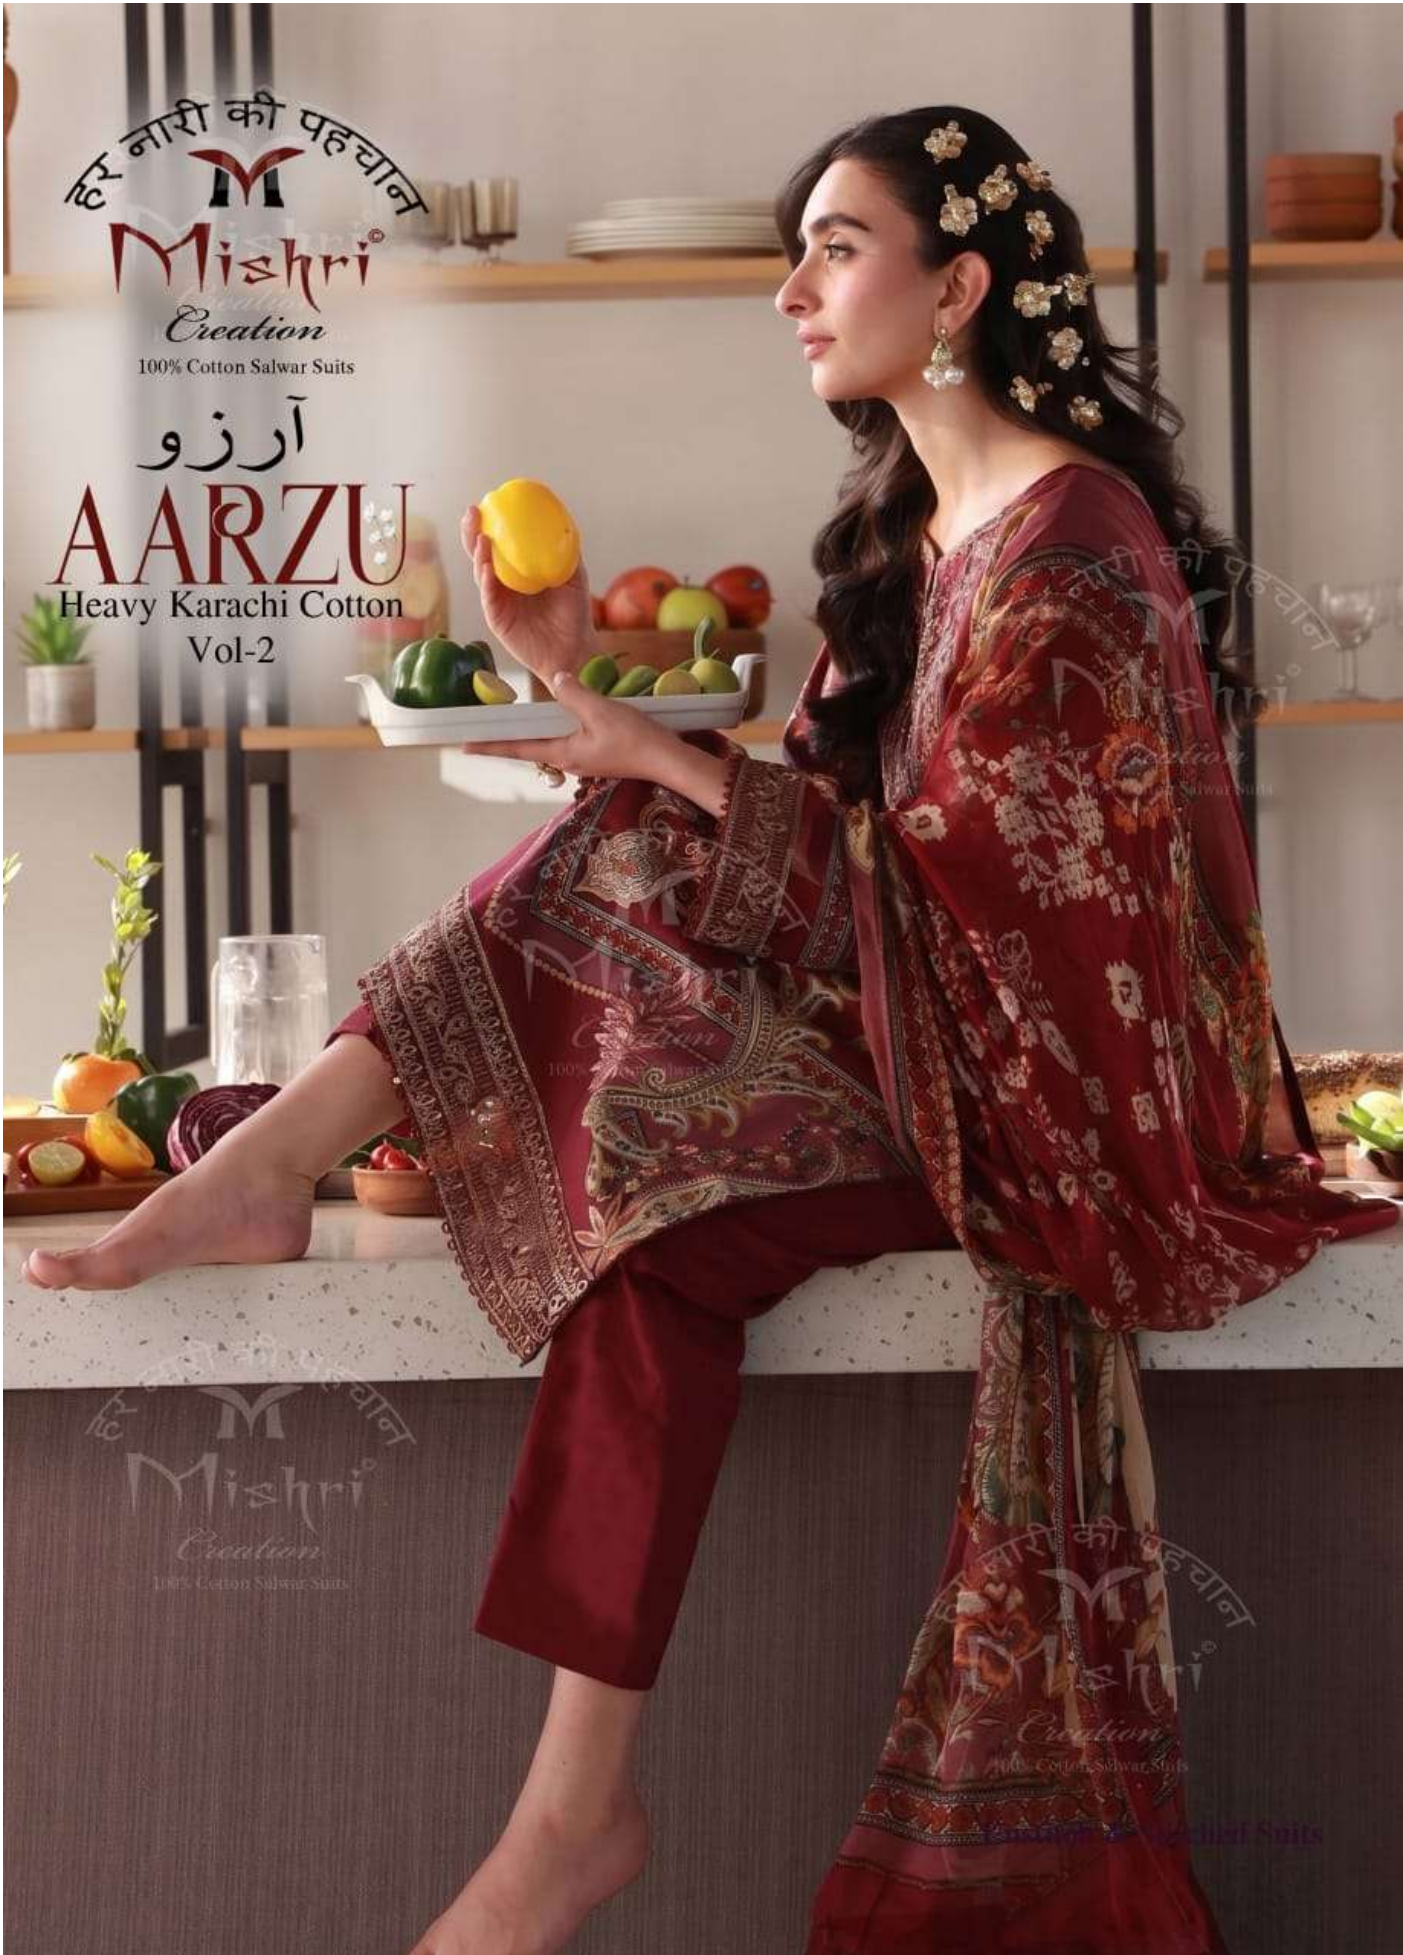

हर नारी की पहचान

Mishri

Creation

100% Cotton Salwar Suits

آرزو

AARZU

Heavy Karachi Cotton

Vol-2