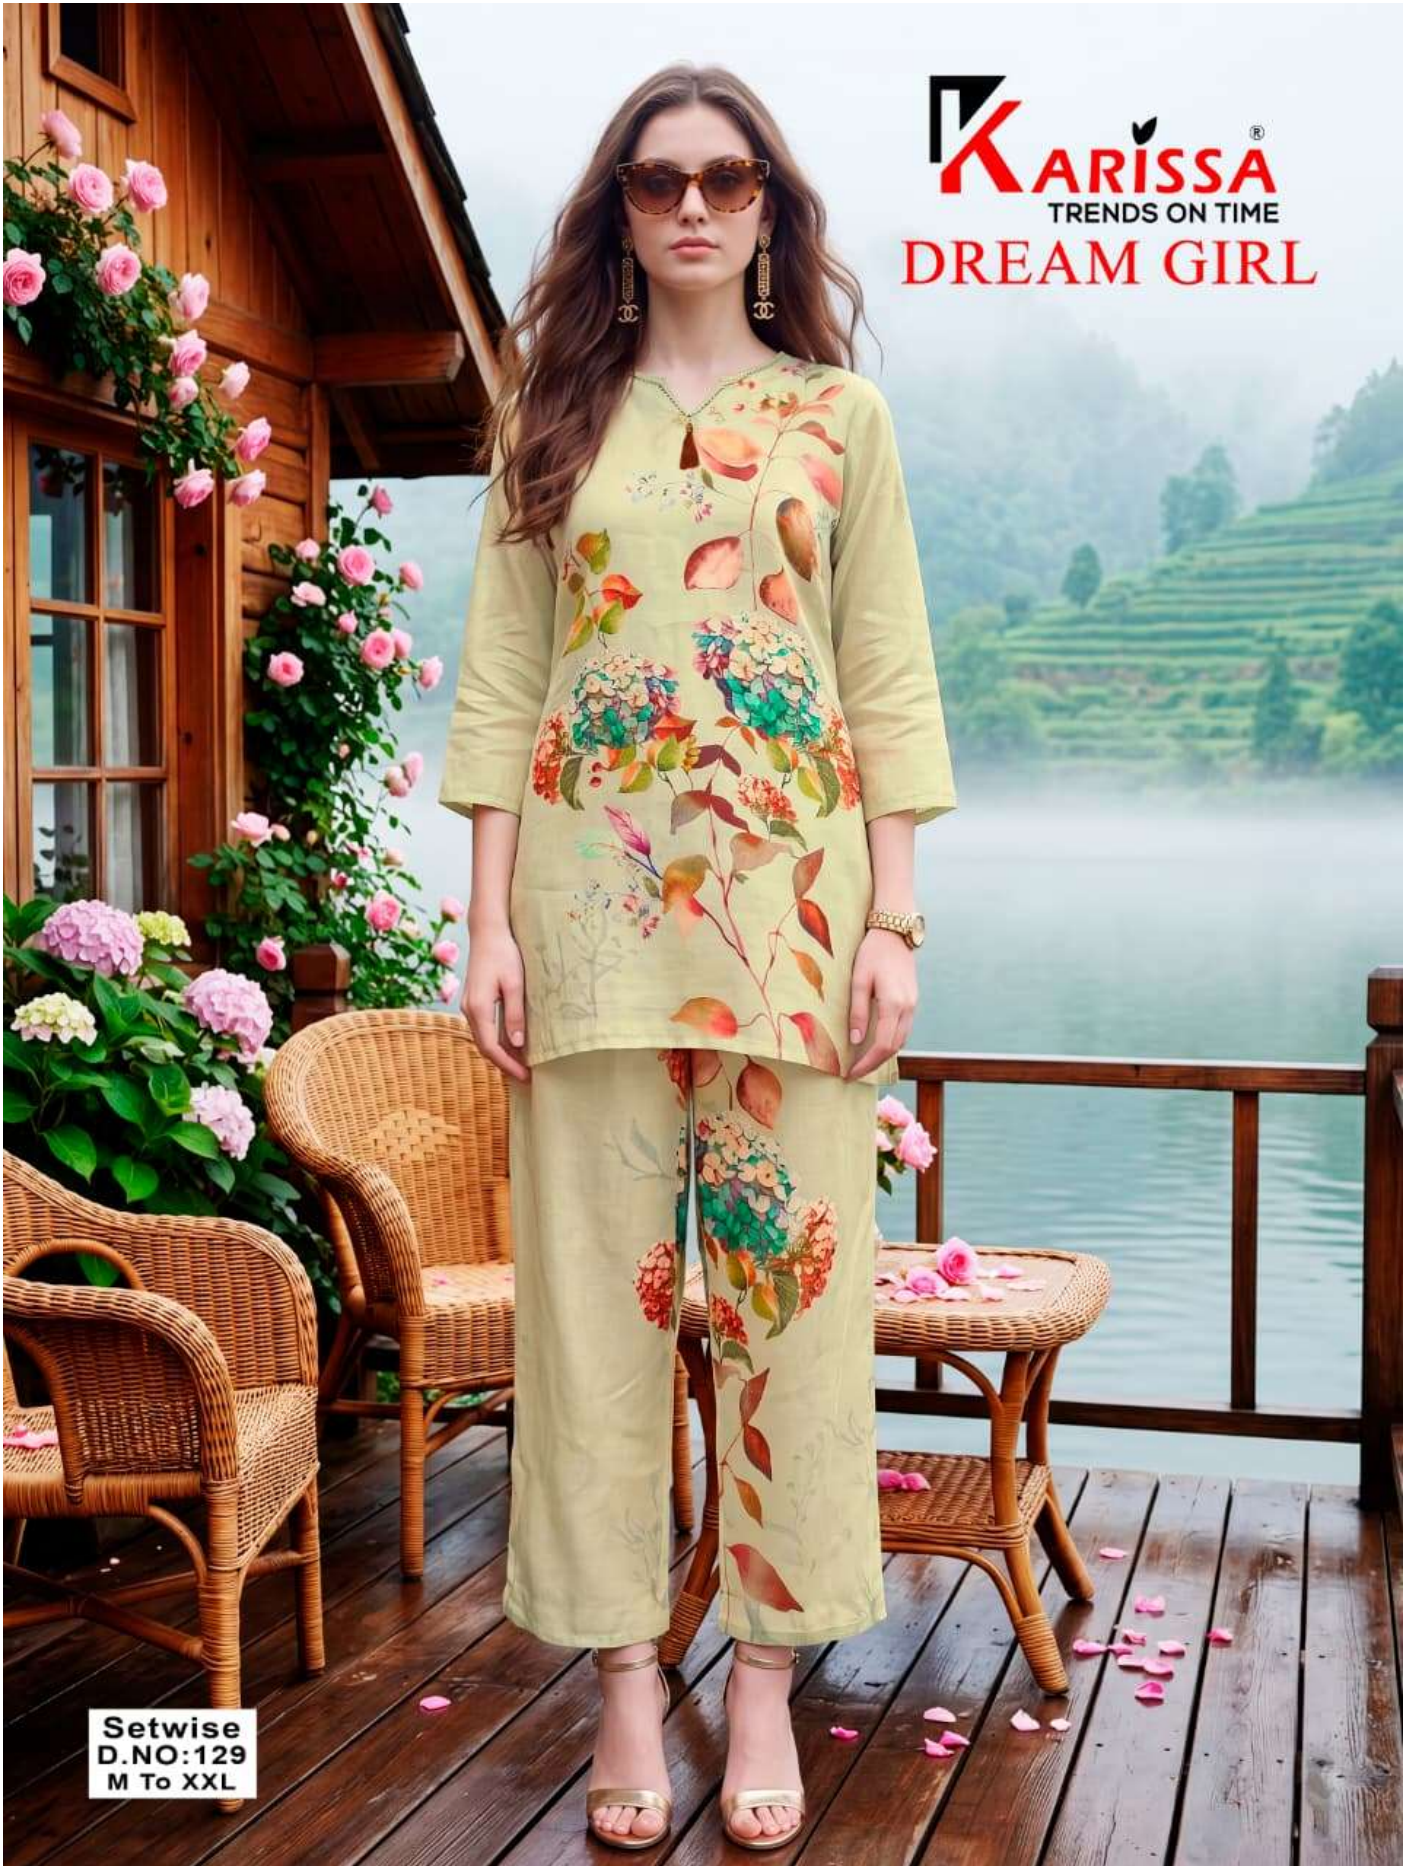

KARISSA®
TRENDS ON TIME
DREAM GIRL

Setwise
D.NO:129
M To XXL