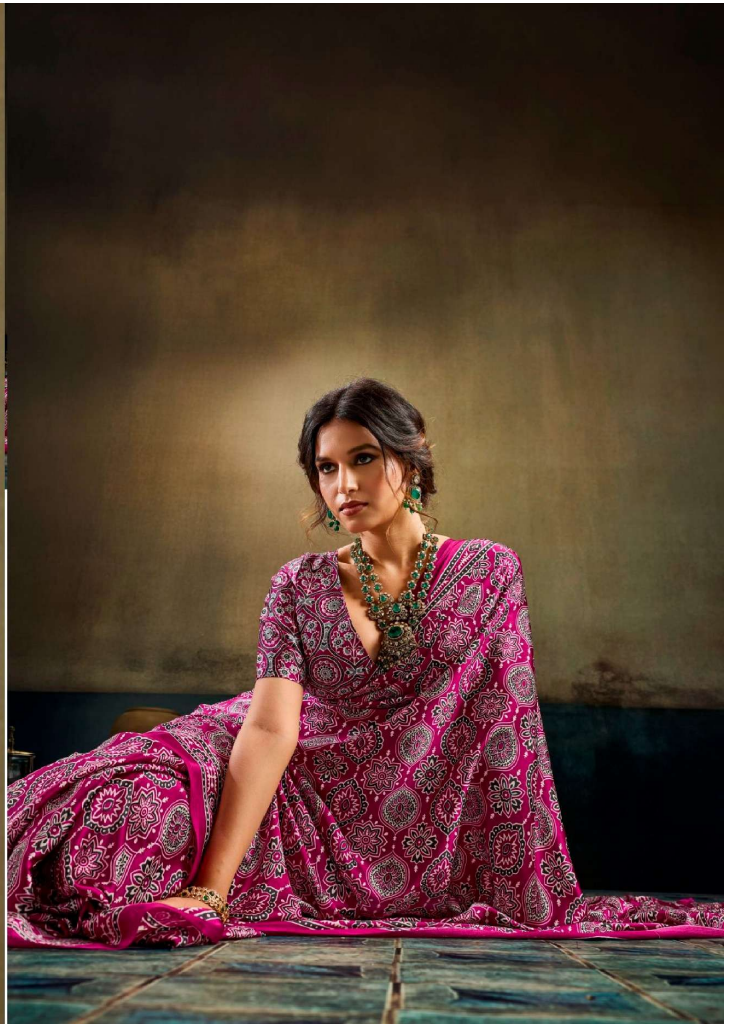

PURE AJRAKH-047
प्योर अजरख - 047
MODAL SATIN PRINT SAREES

047-A